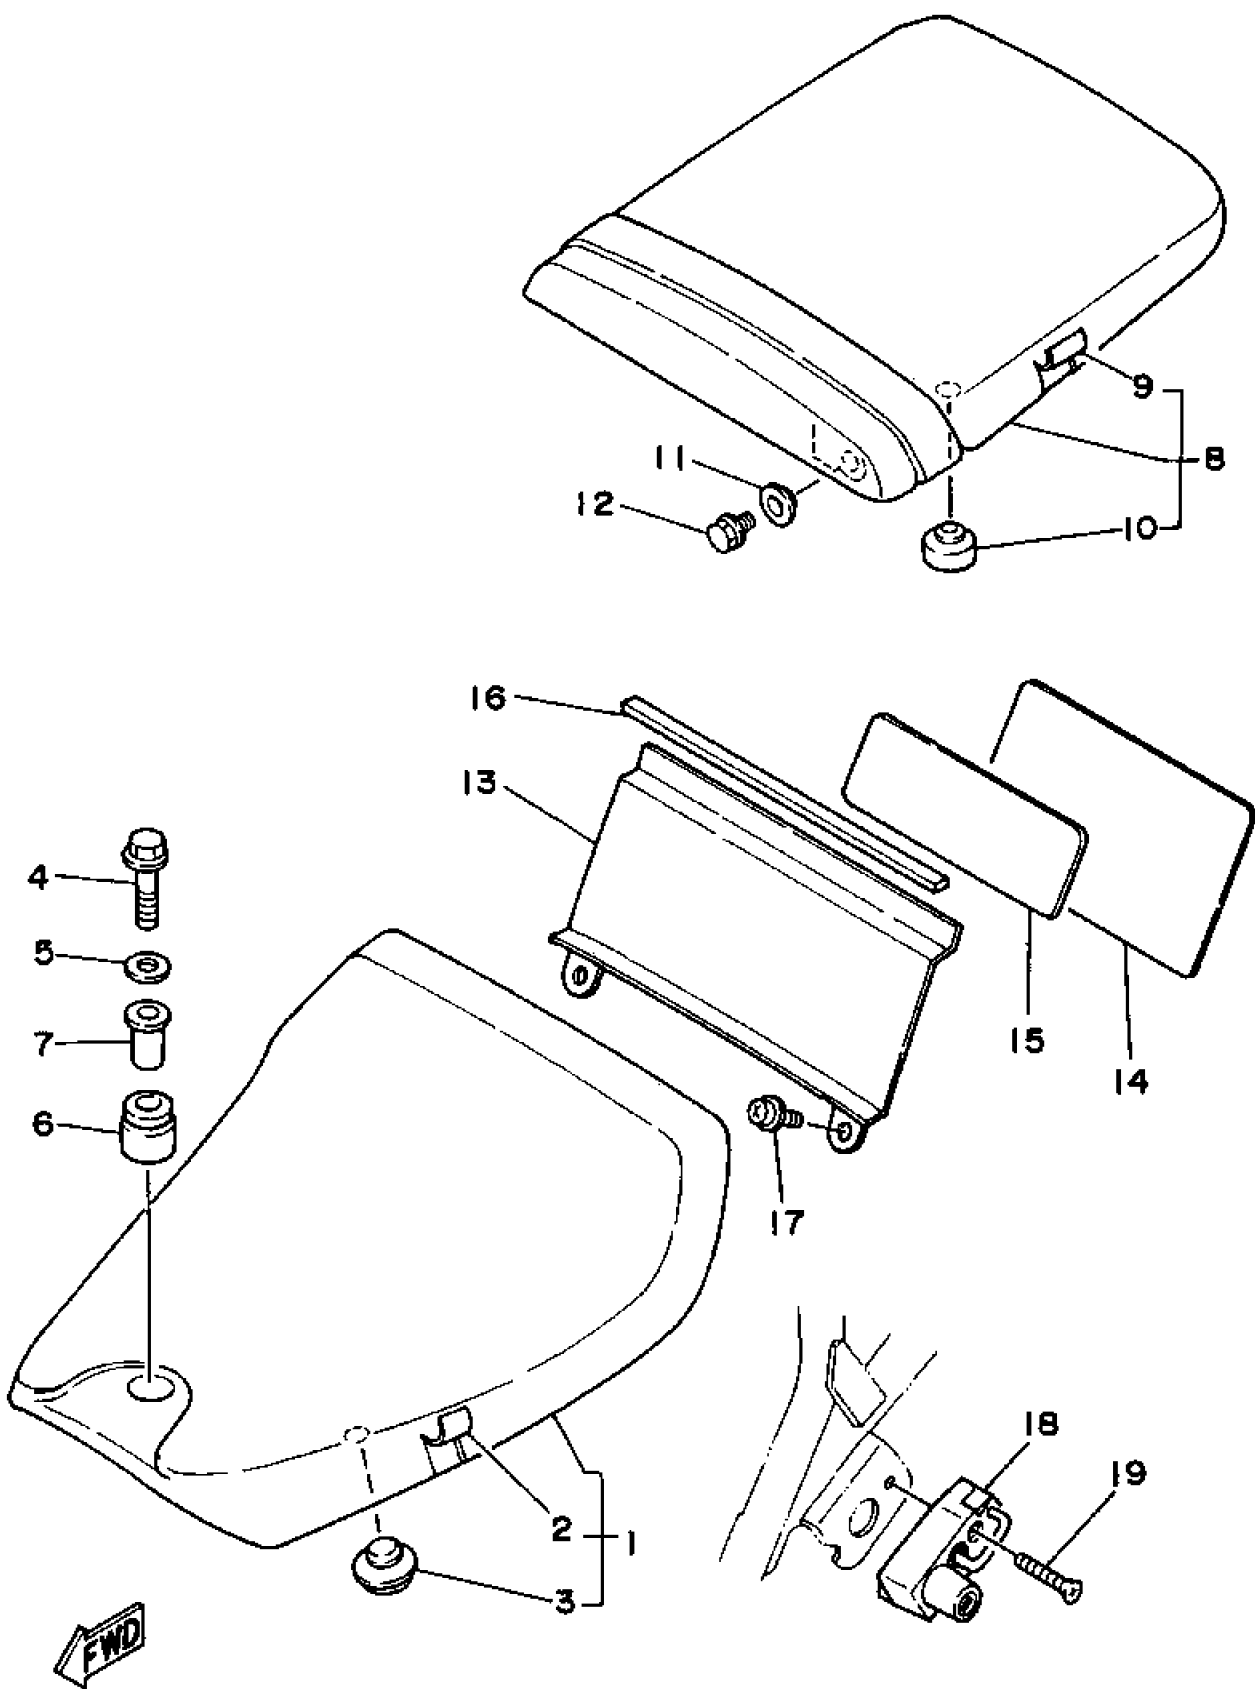

3MA1010-9270

No.	部品番号	部品名	個数	備考1/2
1	3MA-24710-01	シングルシートアSEMBリ	1	
2	3MA-24711-00	. カバー, シングルシート	1	
3	1L9-24741-00	. パッド, シート	4	
4	95026-08040	ボルト, フランジ	1	
5	90201-086A3	ワツシヤ, プレート	1	
6	90480-17507	グロメツト	1	
7	90387-084L1	カラー	1	
8	3MA-24750-00	タンデムシートアSEMBリ	1	
9	3MA-24751-00	. カバー, タンデムシート	1	
10	22W-24741-00	. パッド, シート	2	
11	90387-06500	カラー	2	
12	95801-06016	ボルト, フランジ	2	
13	3MA-24796-00-P0	カバー	1	R Light Cyan Solid 1
	3MA-24796-00-GE	カバー	1	R Silky White
	3MA-24796-00-0K	カバー	1	R Fazer Black
14	3MA-2173M-00	シール 3	1	
15	3MA-21747-00	ダンパ	1	
16	3MA-21852-00	ダンパ	1	
17	90159-06033	スクリュ, ウイズワツシヤ	2	
18	26H-21308-00	ヘルメツトハンガーアSEMBリ	1	
19	90151-06038	スクリュ, カウンタサンク	1	