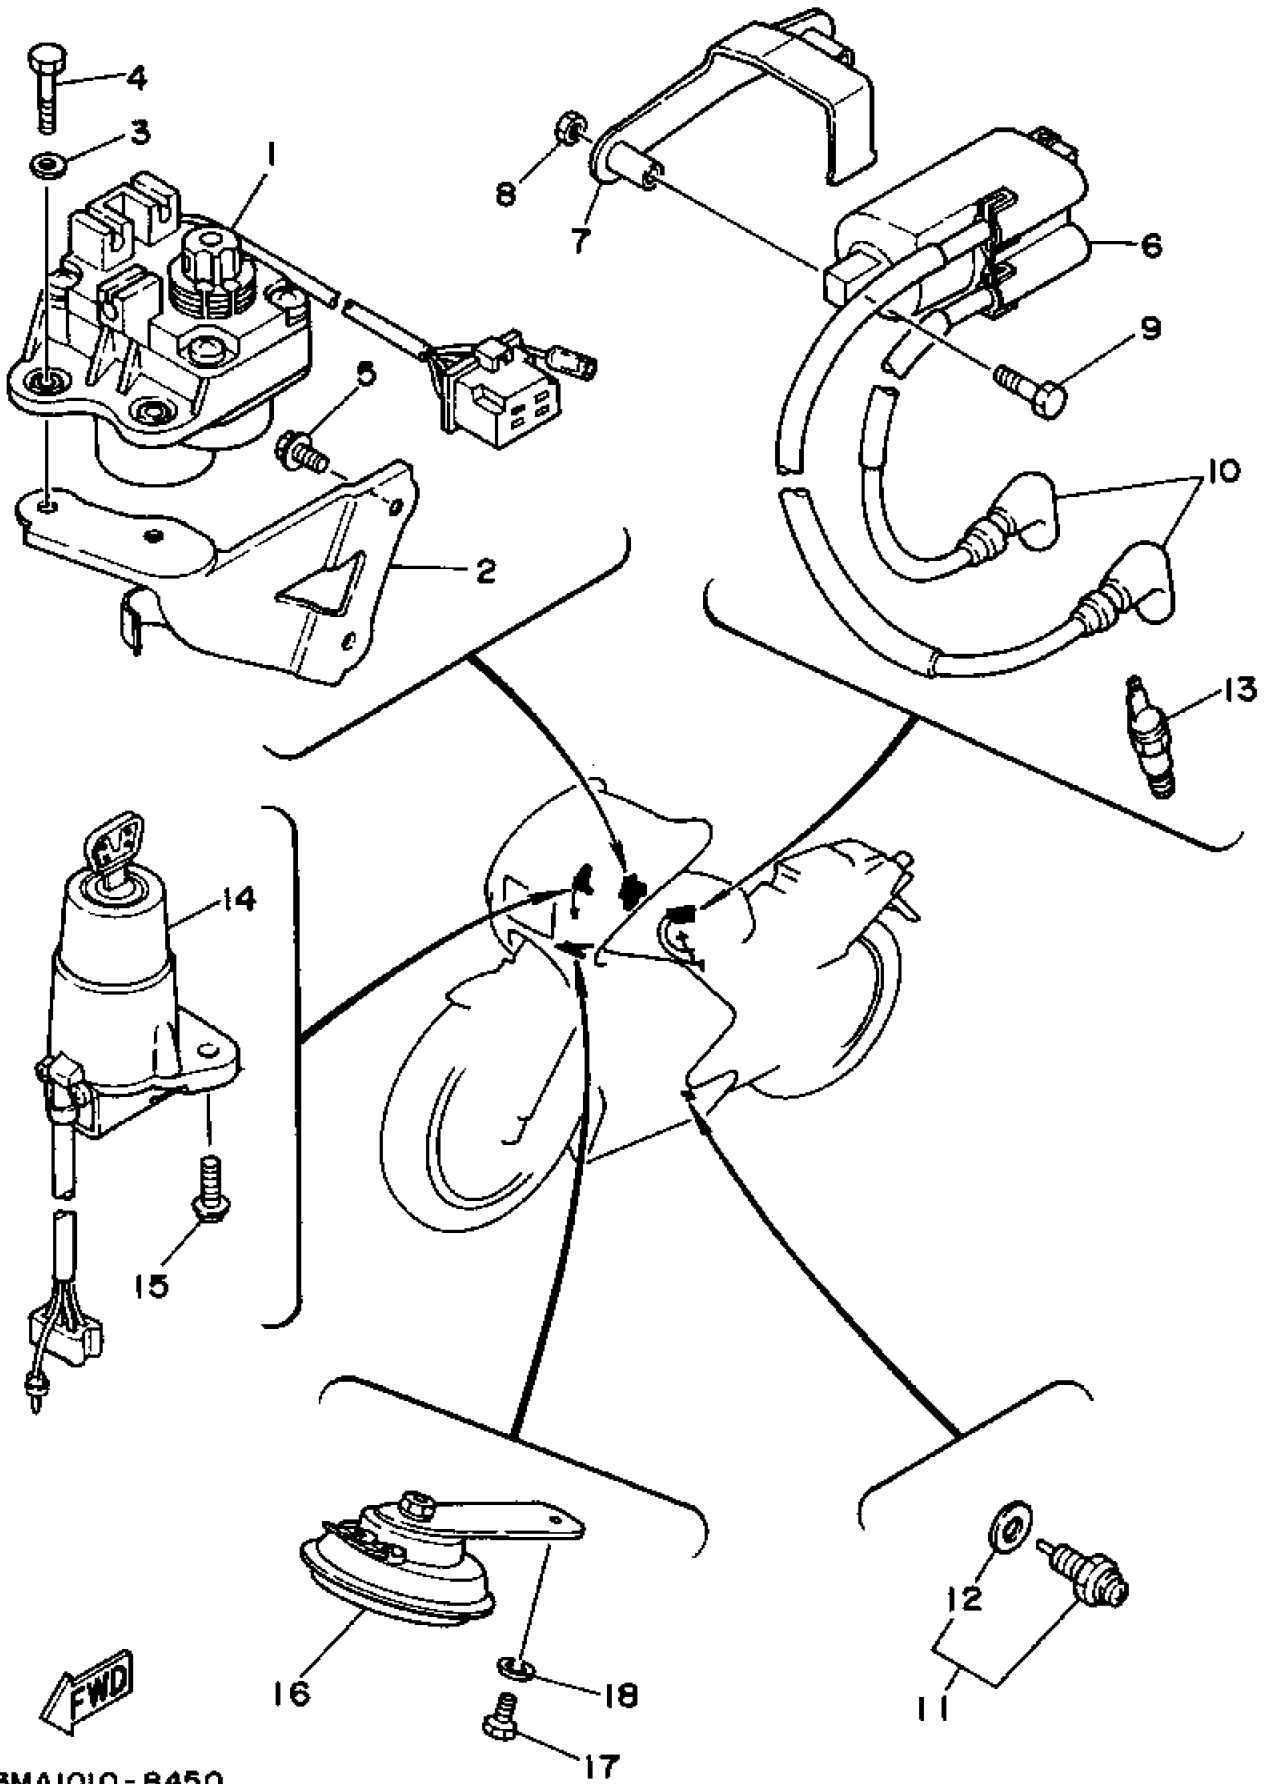

3MA1010 - 8450

No.	部品番号	部品名	個数	備考1/2
1	2XT-85820-00	サーボモータアセンブリ	1	
2	3MA-24216-00	ステー	1	
3	90201-06067	ワツシヤ, プレート	2	
4	97001-06025	ボルト	2	
5	91001-06012	ボルト, フランジ	2	
6	3MA-82310-10	イグニツシヨコイルアセンブリ	1	
7	3MA-21359-00	ブラケット, コイル	1	
8	90179-06524	ナット	2	
9	98001-06050	ボルト	2	
10	2TV-82370-00	プラグキャツプアセンブリ	2	
11	2H7-82540-00	ニュートラルスイッチアセンブリ	1	
12	341-82543-00	. ガスケット	1	
13	2YK-83591-00	サーモ ユニット	1	
14	3MA-82022-10	キーセット	1	AP * 1
14	3MA-82501-10	メインスイッチステアリングロック	1	
15	90149-06228	スクリュ	2	
16	3MA-83371-00	ホーン	1	
17	97026-06010	ボルト	1	
18	92906-06100	ワツシヤ, スプリング	1