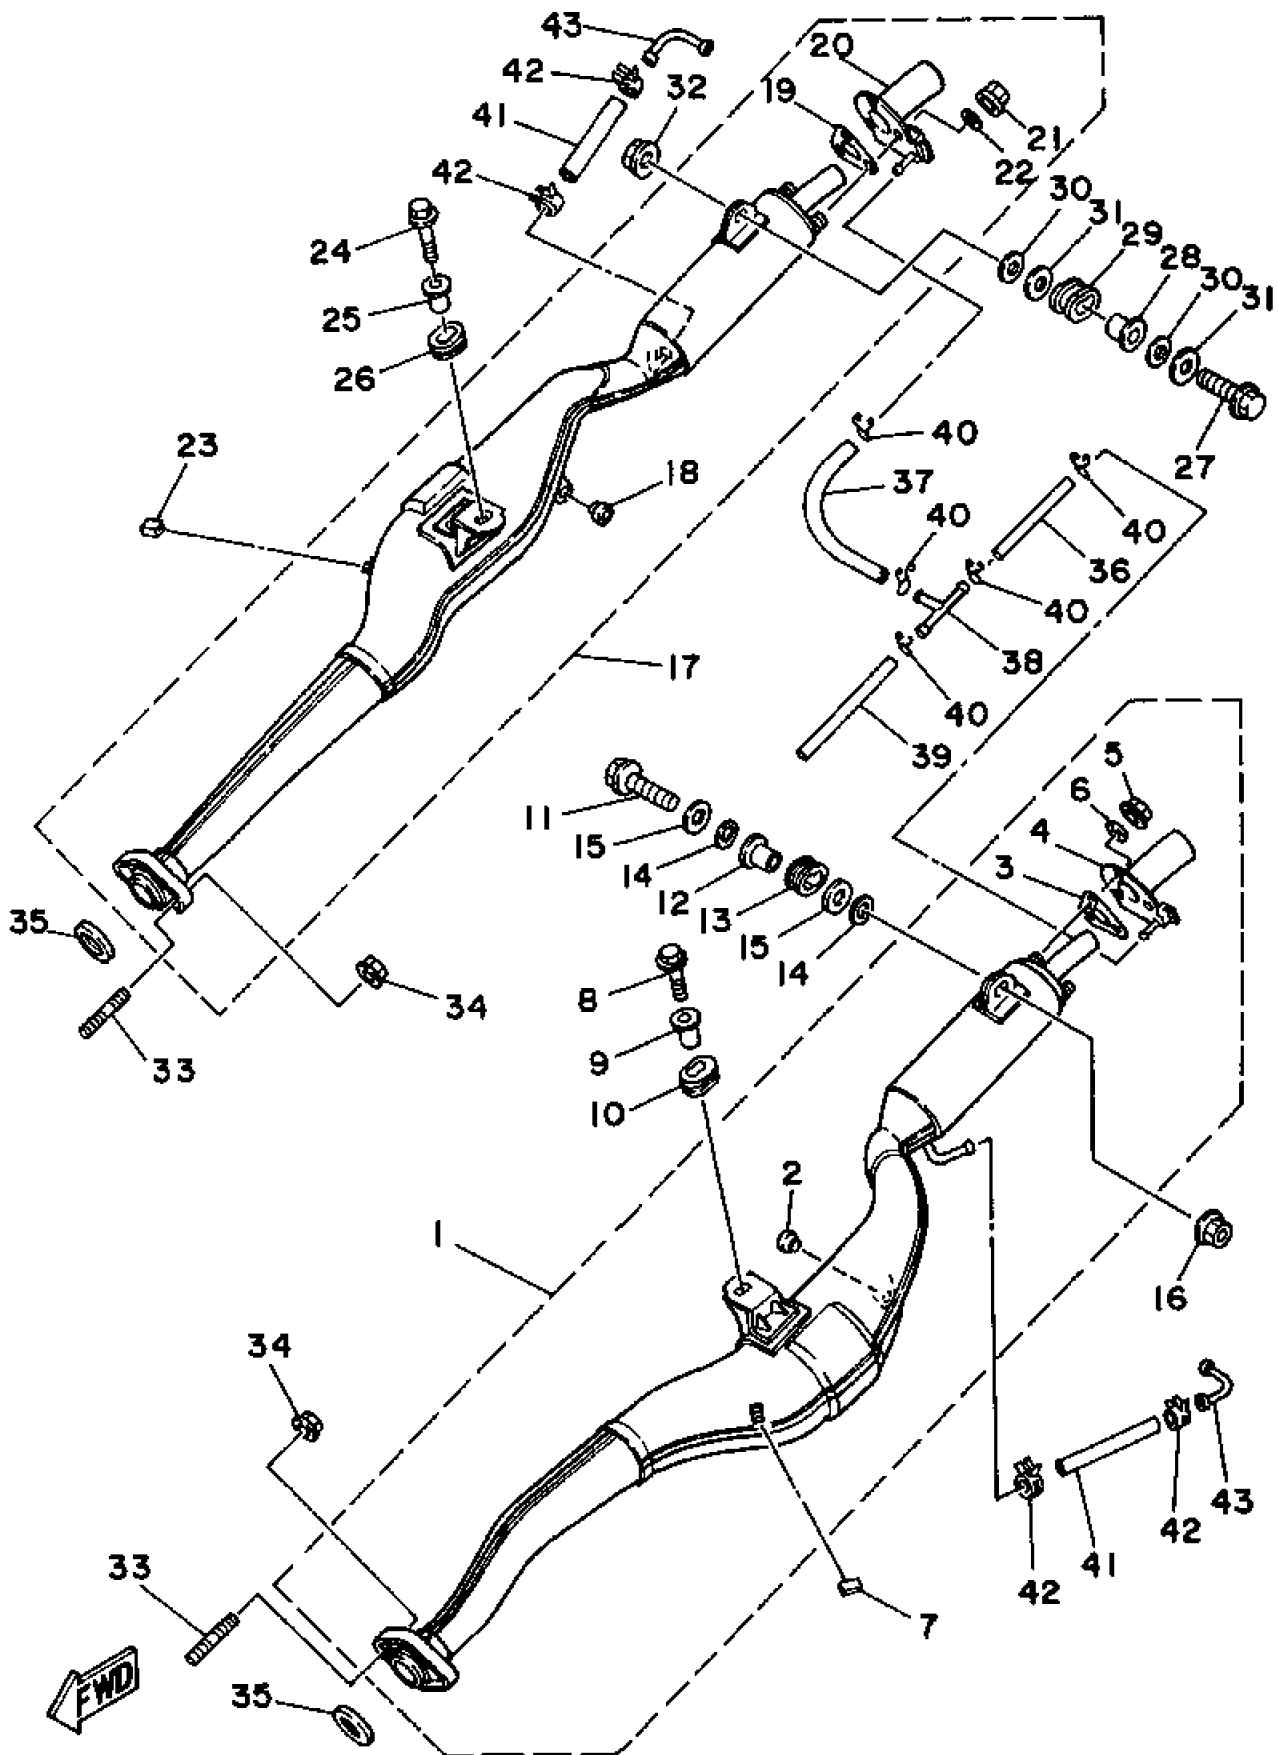

3MA1010-9100

No.	部品番号	部品名	個数	備考1/2
1	3MA-14710-10	マフラーアセンブリ 1	1	(* 1)
2	22W-24181-00	. ダンパ, ロケーティング 1	1	
3	3MA-14755-00	. ガスケット, サイレンサ	1	
4	3MA-14752-00	. パイプ, アウトレット	1	
5	95601-06200	. ナット, セルフロッキング	3	
6	3MA-14766-00	. ワッシヤ, プロテクタ	3	
7	3MA-24181-00	ダンパ, ロケーティング 1	1	
8	95801-08030	ボルト, フランジ	1	
9	90387-086W2	カラー	1	
10	3MA-14737-00	ダンパ, マフラー	1	
11	91001-08045	ボルト, フランジ	1	
12	90387-082W9	カラー	1	
13	3MA-14747-00	ダンパ, マフラー	1	
14	3MA-14739-00	ガスケット, マフラダンパ 1	2	
15	90201-082E7	ワッシヤ, プレート	2	
16	95601-08200	ナット, セルフロッキング	1	
17	3MA-14720-10	マフラーアセンブリ 2	1	(* 1)
18	22W-24181-00	. ダンパ, ロケーティング 1	1	
19	3MA-14755-00	. ガスケット, サイレンサ	1	
20	3MA-14752-00	. パイプ, アウトレット	1	
21	95601-06200	. ナット, セルフロッキング	3	
22	3MA-14766-00	. ワッシヤ, プロテクタ	3	
23	3MA-24181-00	ダンパ, ロケーティング 1	1	
24	95801-08030	ボルト, フランジ	1	
25	90387-086W2	カラー	1	
26	3MA-14737-00	ダンパ, マフラー	1	
27	91001-08045	ボルト, フランジ	1	
28	90387-082W9	カラー	1	
29	3MA-14747-00	ダンパ, マフラー	1	
30	3MA-14739-00	ガスケット, マフラダンパ 1	2	
31	90201-082E7	ワッシヤ, プレート	2	
32	95601-08200	ナット, セルフロッキング	1	
33	95611-08625	ボルト, スタッド	4	
34	95701-08500	ナット, フランジ	4	
35	3MA-14613-00	ガスケット, エキゾーストパイプ	2	(* 1)
36	90445-101G4	ホース	1	
37	90445-101G5	ホース	1	
38	90413-07007	ウエイ 3	1	
39	90445-10141	ホース	1	
40	90467-09006	クリツプ	5	
41	3MA-1479W-00	パイプ 1 1	2	
42	90467-10091	クリツプ	4	
43	3MA-1475R-00	ジョイント 1	2