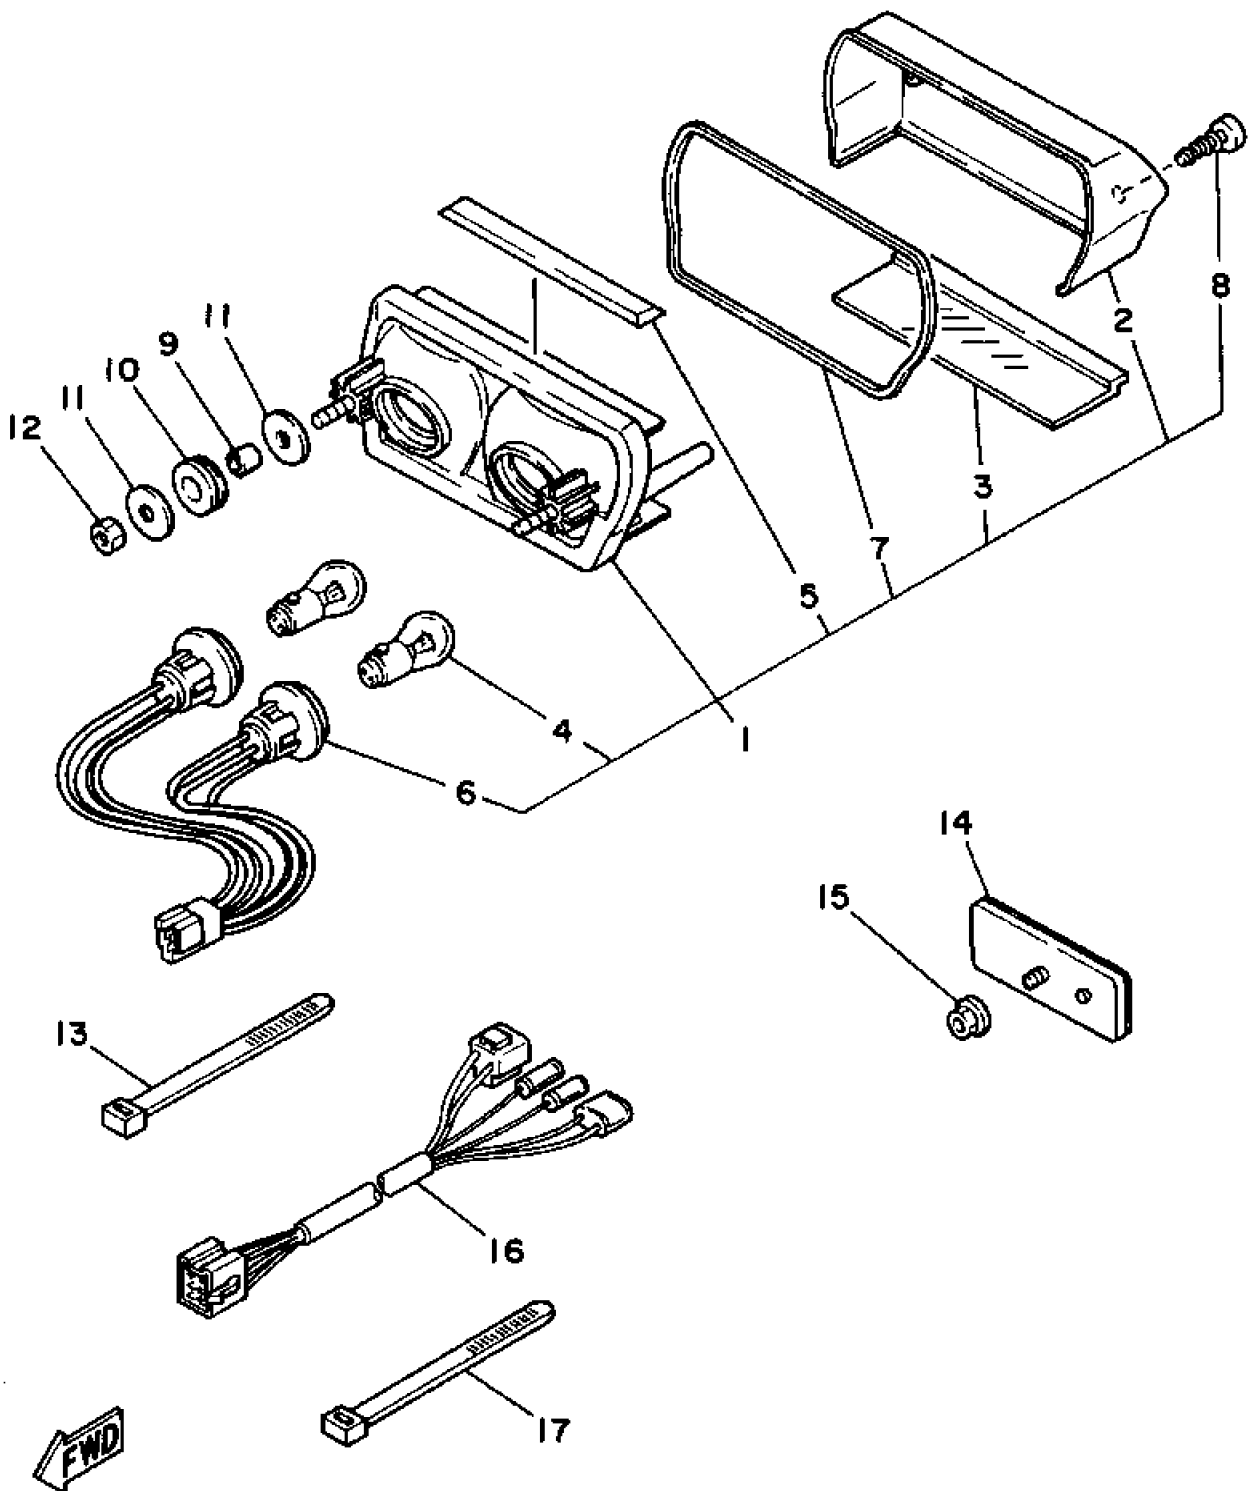

FWD

3MA1010-9420

No.	部品番号	部品名	個数	備考1/2
1	3MA-84710-00	テールライトユニットアセンブリ	1	
2	3MA-84721-00	. レンズ, テールライト	1	
3	3MA-84743-00	. レンズ, ライセンスライト	1	
4	31L-84714-00	. バルブ (12V-21/5W)	2	
5	3MA-84728-00	. シェード 1	1	
6	3MA-84735-00	. コードアセンブリ	1	
7	3MA-84723-00	. ガスケット, テールレンズ	1	
8	97706-40520	. スクリュ, タツピング	2	
9	90387-060A7	カラー	2	
10	90480-18276	グロメット	2	
11	90201-06697	ワツシヤ, プレート	4	
12	95303-06600	ナット	2	
13	12R-82591-00	バンド	1	
14	3Y6-85130-01	リヤリフレクタアセンブリ	1	
15	95701-05500	ナット, フランジ	1	
16	3MA-84517-00	コード, テールライト	1	
17	12R-82591-00	バンド	2