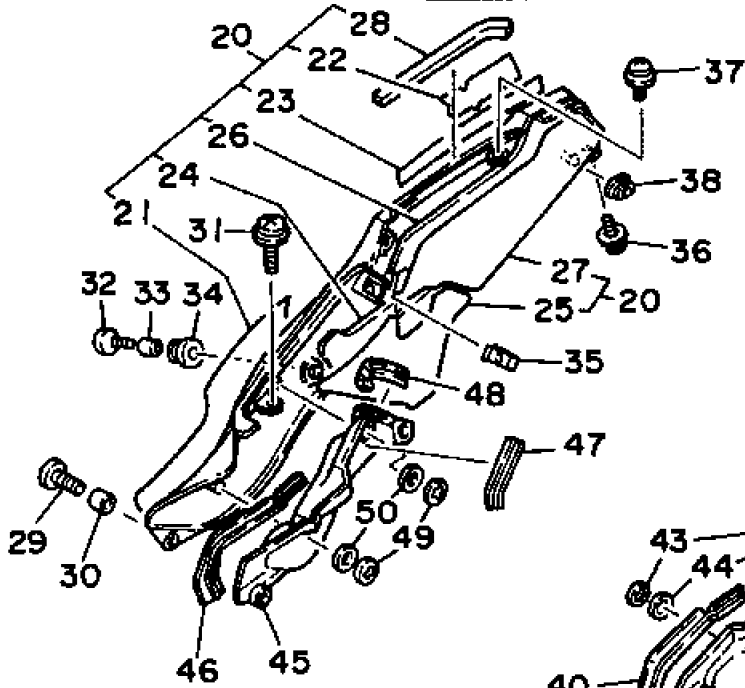

20. 3MA-Y2172-70-OK

1. 3MA-Y2171-70-OK

No.	部品番号	部品名	個数	備考1/2
1	3MA-Y2171-30-4X	カバー, サイド 1	1	U R Silky White / Star Silver
	3MA-Y2171-70-0K	カバー, サイド 1	1	U R Fazer Black
2	3MA-2173E-50	. グラフィック 1	1	U R White
	3MA-2173E-42	. グラフィック 1	1	U R Black
3	3MA-21781-50	. エンブレム 1	1	U R White
	3MA-21737-41	. エンブレム	1	U R Black
4	3MA-21782-50	. エンブレム 2	1	U R White
5	3MA-21486-00	. ダンパ 2	1	
6	3MA-21268-00	. シール	1	
7	3MA-21541-00	. ダンパ 1	1	
8	3MA-21575-00	. シール 1	1	
9	3MA-21717-00	. ダンパ, サイドカバー	1	
10	90110-06078	ボルト, ヘキサゴンソケットヘッド	1	
11	90387-064T3	カラー	1	
12	90159-06033	スクリュ, ウイズワツシヤ	1	
13	90110-06104	ボルト, ヘキサゴンソケットヘッド	1	
14	90387-060M1	カラー	1	
15	90480-08516	グロメット	1	
16	90183-06023	ナット, スプリング	1	
17	90159-06093	スクリュ, ウイズワツシヤ	1	
18	90159-06033	スクリュ, ウイズワツシヤ	1	
19	90480-01401	グロメット	1	
20	3MA-Y2172-70-0K	カバー, サイド 2	1	U R Fazer Black
	3MA-Y2172-30-4X	カバー, サイド 2	1	U R Silky White / Star Silver
21	3MA-2173F-50	. グラフィック 2	1	U R White
	3MA-2173F-42	. グラフィック 2	1	U R Black
22	3MA-21781-50	. エンブレム 1	1	U R White
	3MA-21737-41	. エンブレム	1	U R Black
23	3MA-21782-50	. エンブレム 2	1	U R White
24	3MA-21488-00	. ダンパ	1	
25	3MA-21269-00	. シール	1	
26	3MA-21542-00	. ダンパ 2	1	
27	3MA-21576-00	. シール 2	1	
28	3MA-21717-00	. ダンパ, サイドカバー	1	
29	90110-06078	ボルト, ヘキサゴンソケットヘッド	1	
30	90387-064T3	カラー	1	
31	90159-06033	スクリュ, ウイズワツシヤ	1	
32	90110-06104	ボルト, ヘキサゴンソケットヘッド	1	
33	90387-060M1	カラー	1	
34	90480-08516	グロメット	1	
35	90183-06023	ナット, スプリング	1	
36	90159-06093	スクリュ, ウイズワツシヤ	1	
37	90159-06033	スクリュ, ウイズワツシヤ	1	
38	90480-01401	グロメット	1	
39	3MA-2172F-00	パネル 2	1	
40	3MA-21732-00	シール 1	1	
41	3MA-2171N-00	モール, サイドカバー 3	1	
42	3MA-2171R-00	モール, サイドカバー 4	1	
43	90183-06008	ナット, スプリング	2	
44	90201-062G3	ワツシヤ, プレート	2	
45	3MA-2172G-00	パネル 3	1	
46	3MA-21735-00	シール 2	1