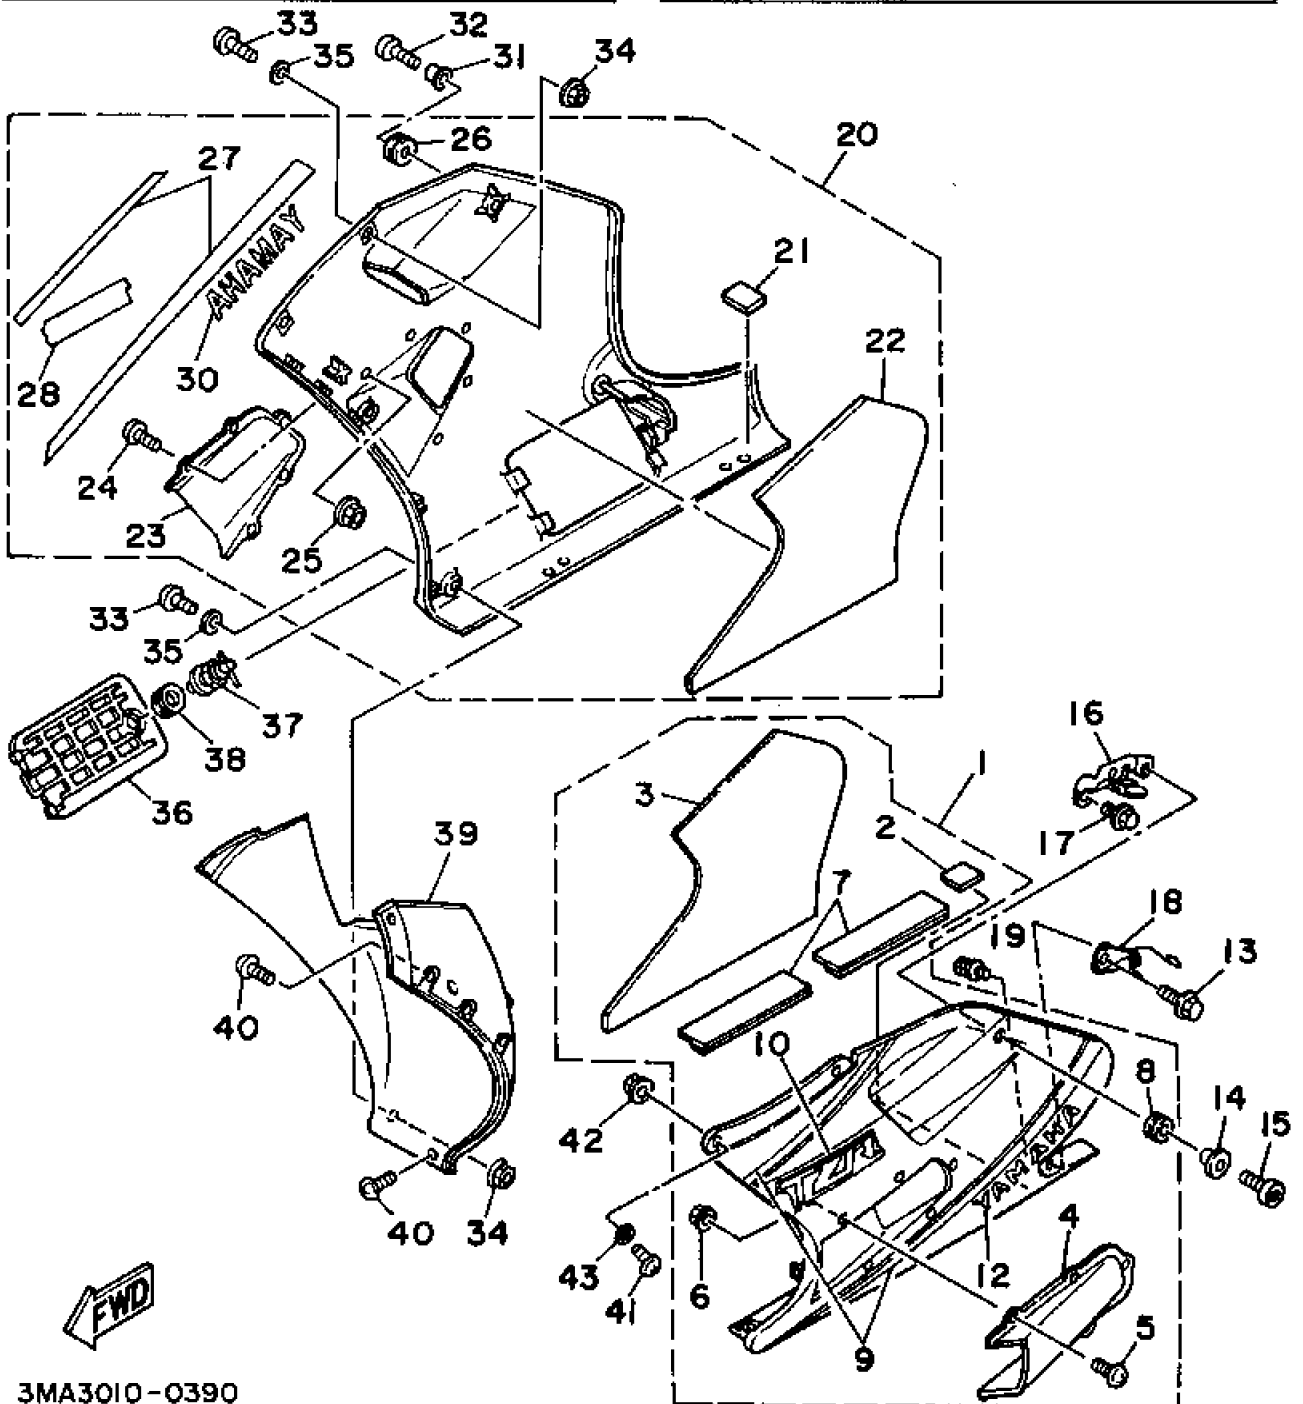

No.	部品番号	部品名	個数	備考1/2
1	3MA-Y283J-32-2X	ボディ, フロントローア 1	1	U R Silky White / Passion Red
	3MA-Y283J-72-0K	ボディ, フロントローア 1	1	U R Fazer Black
2	2XT-28371-00	. ダンパ	1	
3	3MA-2834E-00	. ダンパ (レフト)	1	
4	3MA-2838N-20-0K	. ダクト 1	1	U R Fazer Black
	3MA-2838N-20-TF	. ダクト 1	1	U R Passion Red
5	90150-05020	. スクリュ, ラウンドヘッド	5	
6	95706-05500	. ナット, フランジ	5	
7	3MA-28371-00	. ダンパ	2	
8	90480-13398	. グロメット	1	
9	3MA-28392-42	. グラフイック 2	1	U R Black
	3MA-28301-51	. グラフイックセット, アンダカバー 1	1	U R White
10	3MA-28328-41	. エンブレム	1	U R White
	3MA-28328-50	. エンブレム	1	U R Black
11	3MA-28338-41	. エンブレム	1	U R White
12	99236-00060	. エンブレム, YAMAHA	1	U R Black
	99234-00060	. エンブレム, YAMAHA	1	U R White
13	90119-06117	ボルト, ウィズワツシヤ	1	
14	90387-067K6	カラー	1	
15	90110-06078	ボルト, ヘキサゴンソケットヘッド	1	
16	3MA-28321-00	ステー 1	1	
17	91026-06012	ボルト, フランジ	2	
18	3MA-28358-01	ステー 3	1	
19	91001-06016	ボルト, フランジ	1	
20	3MA-Y283K-32-2X	ボディ, フロントローア 2	1	U R Silky White / Passion Red
	3MA-Y283K-82-OK	ボディ, フロントローア 2	1	U R Fazer Black
21	2XT-28371-00	. ダンパ	1	
22	3MA-2834F-00	. ダンパ	1	
23	3MA-2838R-20-TF	. ダクト 2	1	U R Passion Red
	3MA-2838R-20-0K	. ダクト 2	1	U R Fazer Black
24	90150-05020	. スクリュ, ラウンドヘッド	5	
25	95706-05500	. ナット, フランジ	5	
26	90480-13398	. グロメット	1	
27	3MA-28303-51	. グラフイックセット, アンダカバー 2	1	U R White
	3MA-28391-43	. グラフイック 1	1	U R Black
28	3MA-28328-50	. エンブレム	1	U R White
	3MA-28328-41	. エンブレム	1	U R Black
29	3MA-28338-41	. エンブレム	1	U R Black
30	99234-00060	. エンブレム, YAMAHA	1	U R White
	99236-00060	. エンブレム, YAMAHA	1	U R Black
31	90387-067N5	カラー	1	
32	90110-06078	ボルト, ヘキサゴンソケットヘッド	1	
33	90149-05224	スクリュ	6	
34	90179-05523	ナット	6	
35	90202-05180	ワツシヤ, プレート	6	
36	3MA-2839K-01-0K	リッド 1	1	U R Fazer Black
	3MA-2839K-01-GE	リッド 1	1	U R Silky White
37	3MA-21708-00	サイドカバーロツクアセンブリ	1	
38	90480-24186	グロメット	1	
39	3MA-2836K-10	パネル, インナ 1	1	U R Black
	3MA-2836K-02	パネル, インナ 1	1	U R White
40	97706-50614	スクリュ, タツピング	5	
41	90149-05224	スクリュ	2	
42	90179-05523	ナット	2	
43	90202-05180	ワツシヤ, プレート	2