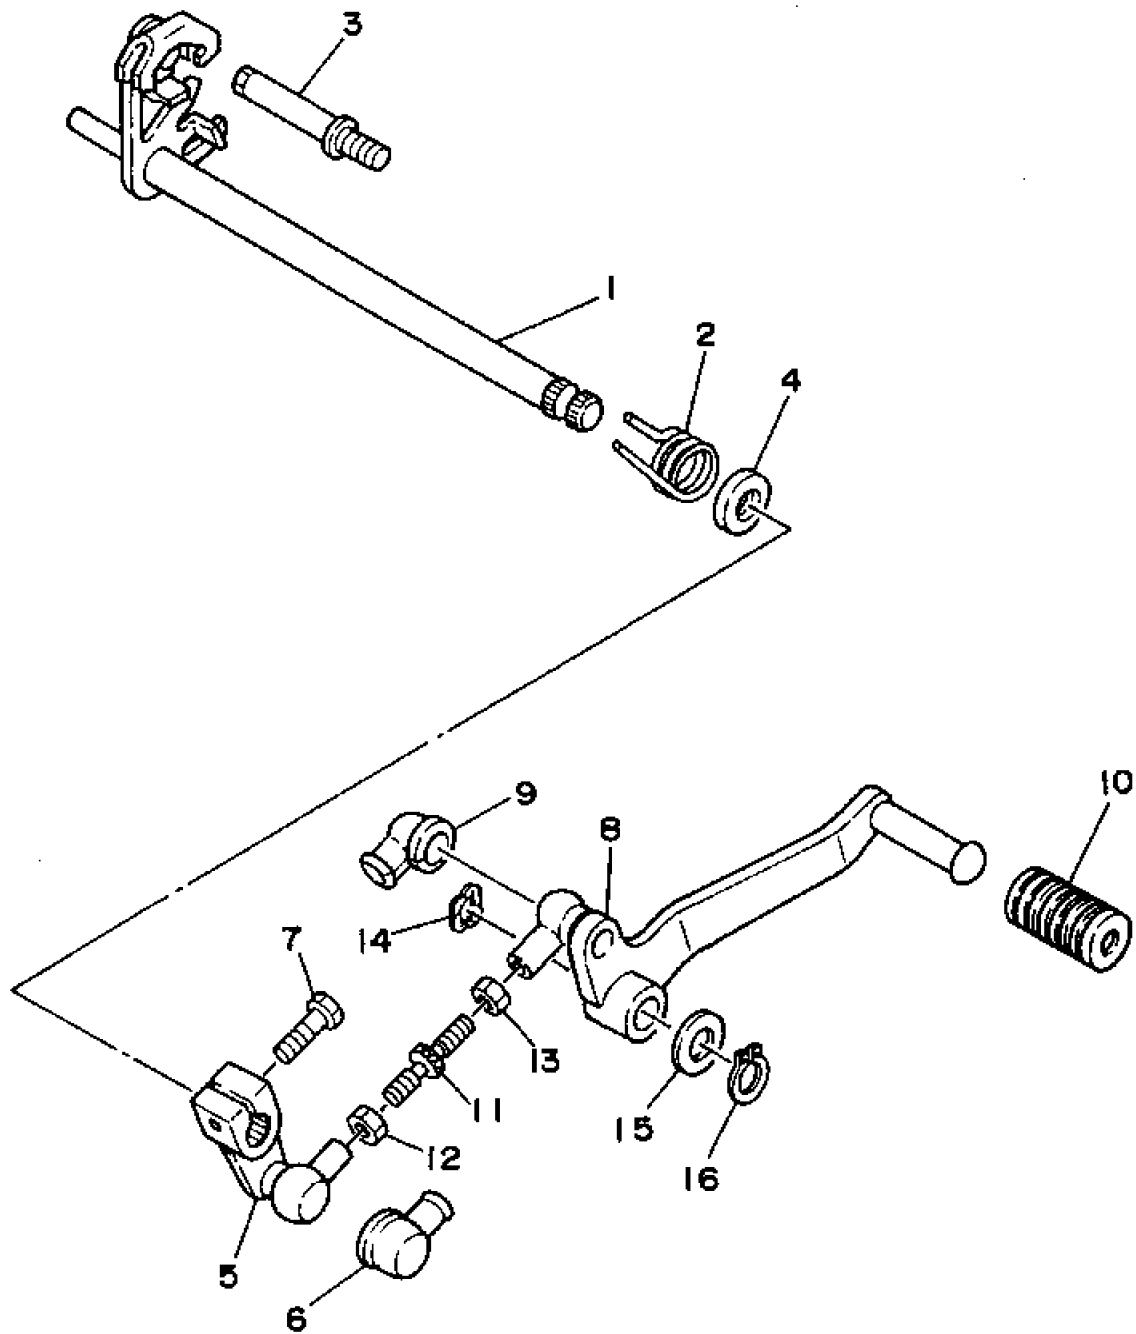

3MA1010-9170

No.	部品番号	部品名	個数	備考1/2
1	3MA-18101-00	シフトシャフトアセンブリ	1	
2	90508-29742	スプリング, トーション	1	
3	3MA-18127-00	ストツパ, スクリュ	1	
4	93102-12106	オイルシール (SD 12-22-5 HS)	1	
5	3MA-18112-00	アーム, シフト	1	
6	2H9-18154-00	カバー, ダスト	1	
7	97001-06020	ボルト	1	
8	3MA-18111-00	ペダル, シフト	1	
9	2H9-18154-00	カバー, ダスト	1	
10	132-18113-01	カバー, シフトペダル	1	
11	2KW-18115-00	ロツド, シフト	1	
12	95303-06700	ナツト	1	
13	90170-06228	ナツト	1	
14	90206-12074	ワツシヤ, ウエイブ	1	
15	90201-124E4	ワツシヤ, プレート	1	
16	99009-12400	サークリツプ	1