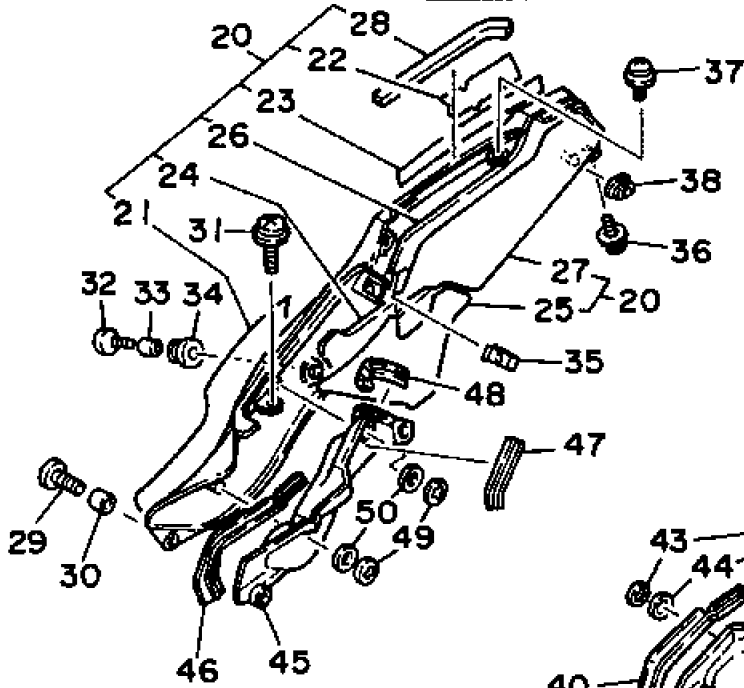

20. 3MA-Y2172-70-OK

1. 3MA-Y2171-70-OK

No.	部品番号	部品名	個数	備考1/2
49	90183-06008	ナット, スプリング	2	
50	90201-062G3	ワッシャ, プレート	2	
51	3MA-2172H-00	パネル 4	1	
52	3MA-21623-00	プレート, フラツプフィットテイング 1	1	
53	3MA-21624-00	プレート, フラツプフィットテイング 2	1	
54	3MA-21691-00	フラツプ	1	
55	3MA-21621-00	フラツプ	1	
56	90464-16021	クランプ	2	
57	90464-16025	クランプ	1	
58	90119-06052	ボルト, ウイズワッシャ	4	
59	12R-82591-00	バンド	2	
60	3MA-2177G-00	ボックス, バッテリ	1	
61	90480-13398	グロメット	2	
62	90387-067K6	カラー	2	
63	90183-06054	ナット, スプリング	1	
64	90119-06182	ボルト, ウイズワッシャ	1	
65	90119-06063	ボルト, ウイズワッシャ	1	
66	3MA-24884-00	ステー, ドキュメントボックス	1	
67	91001-06016	ボルト, フランジ	1	
68	1KH-82131-00	バンド, バッテリ	2	
69	3MA-82122-00	シート, バッテリ	1	
70	3MA-82123-00	シート, バッテリ	1	
71	34M-21639-00	ダンパ 2	1	
72	90464-13135	クランプ	1	
73	90464-20136	クランプ	1