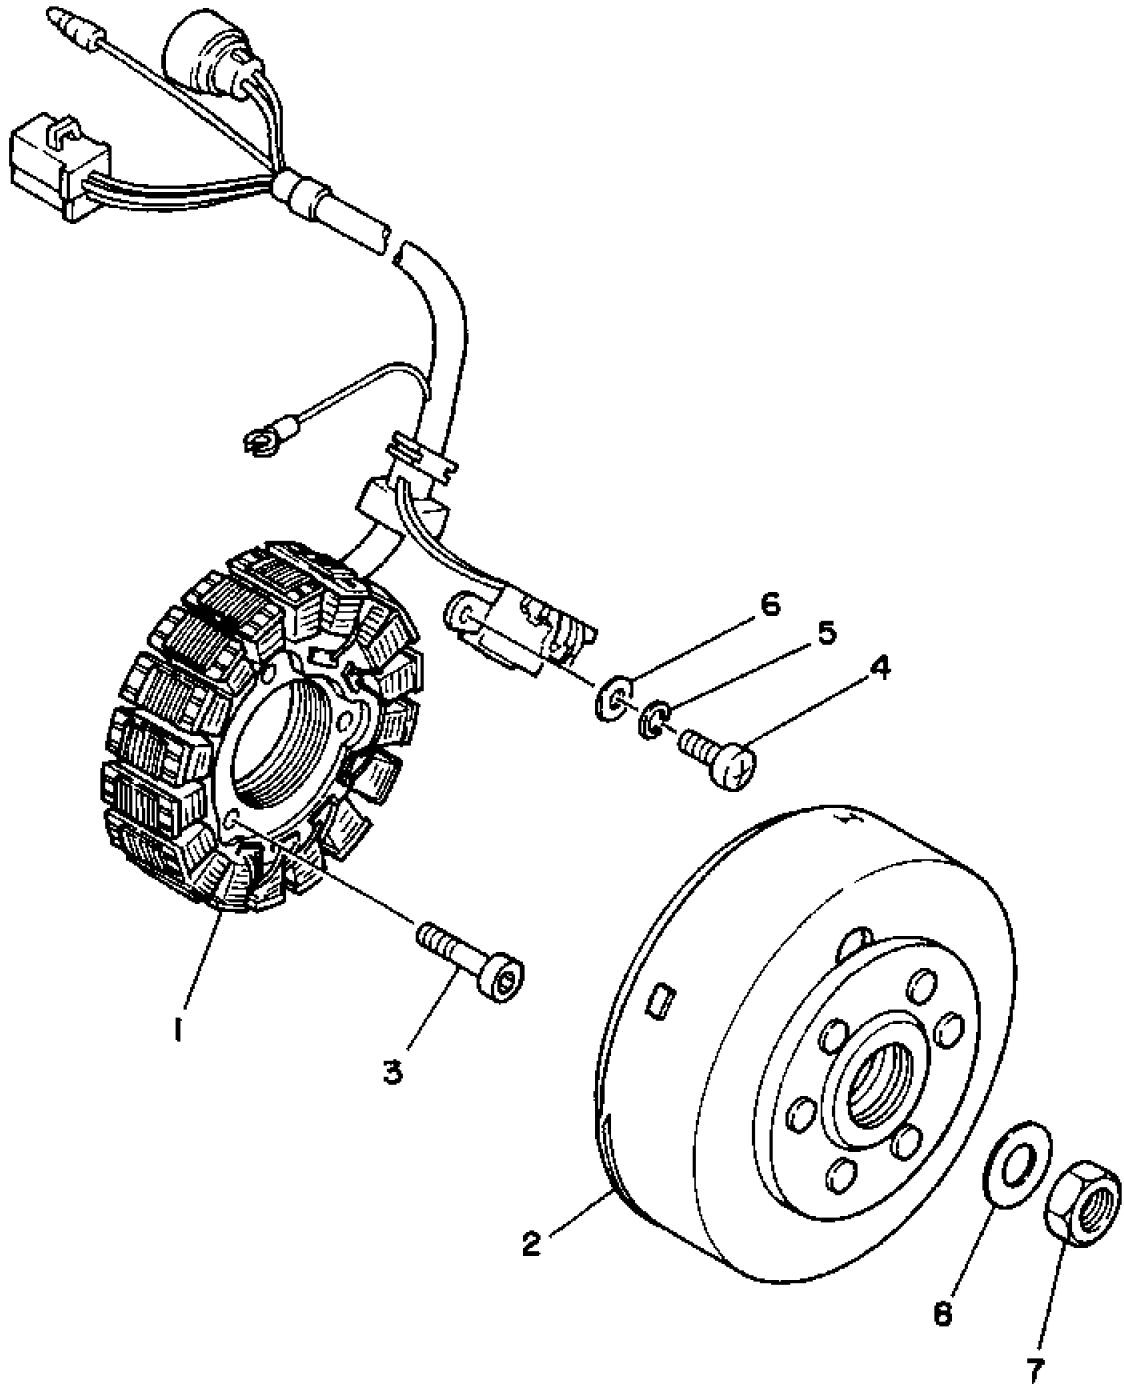

3MA3010-0410

No.	部品番号	部品名	個数	備考1/2
1	3MA-81410-10	ステータアセンブリ	1	
2	3MA-81450-10	ロータアセンブリ	1	
3	91316-06020	ボルト, ヘキサゴンソケットヘッド	3	
4	92501-06014	スクリュ, パンヘッド	2	
5	92990-06100	ワッシヤ, スプリング	2	
6	92901-06600	ワッシヤ, プレート	2	
7	90179-12421	ナット	1	
8	90201-120P3	ワッシヤ, プレート	1