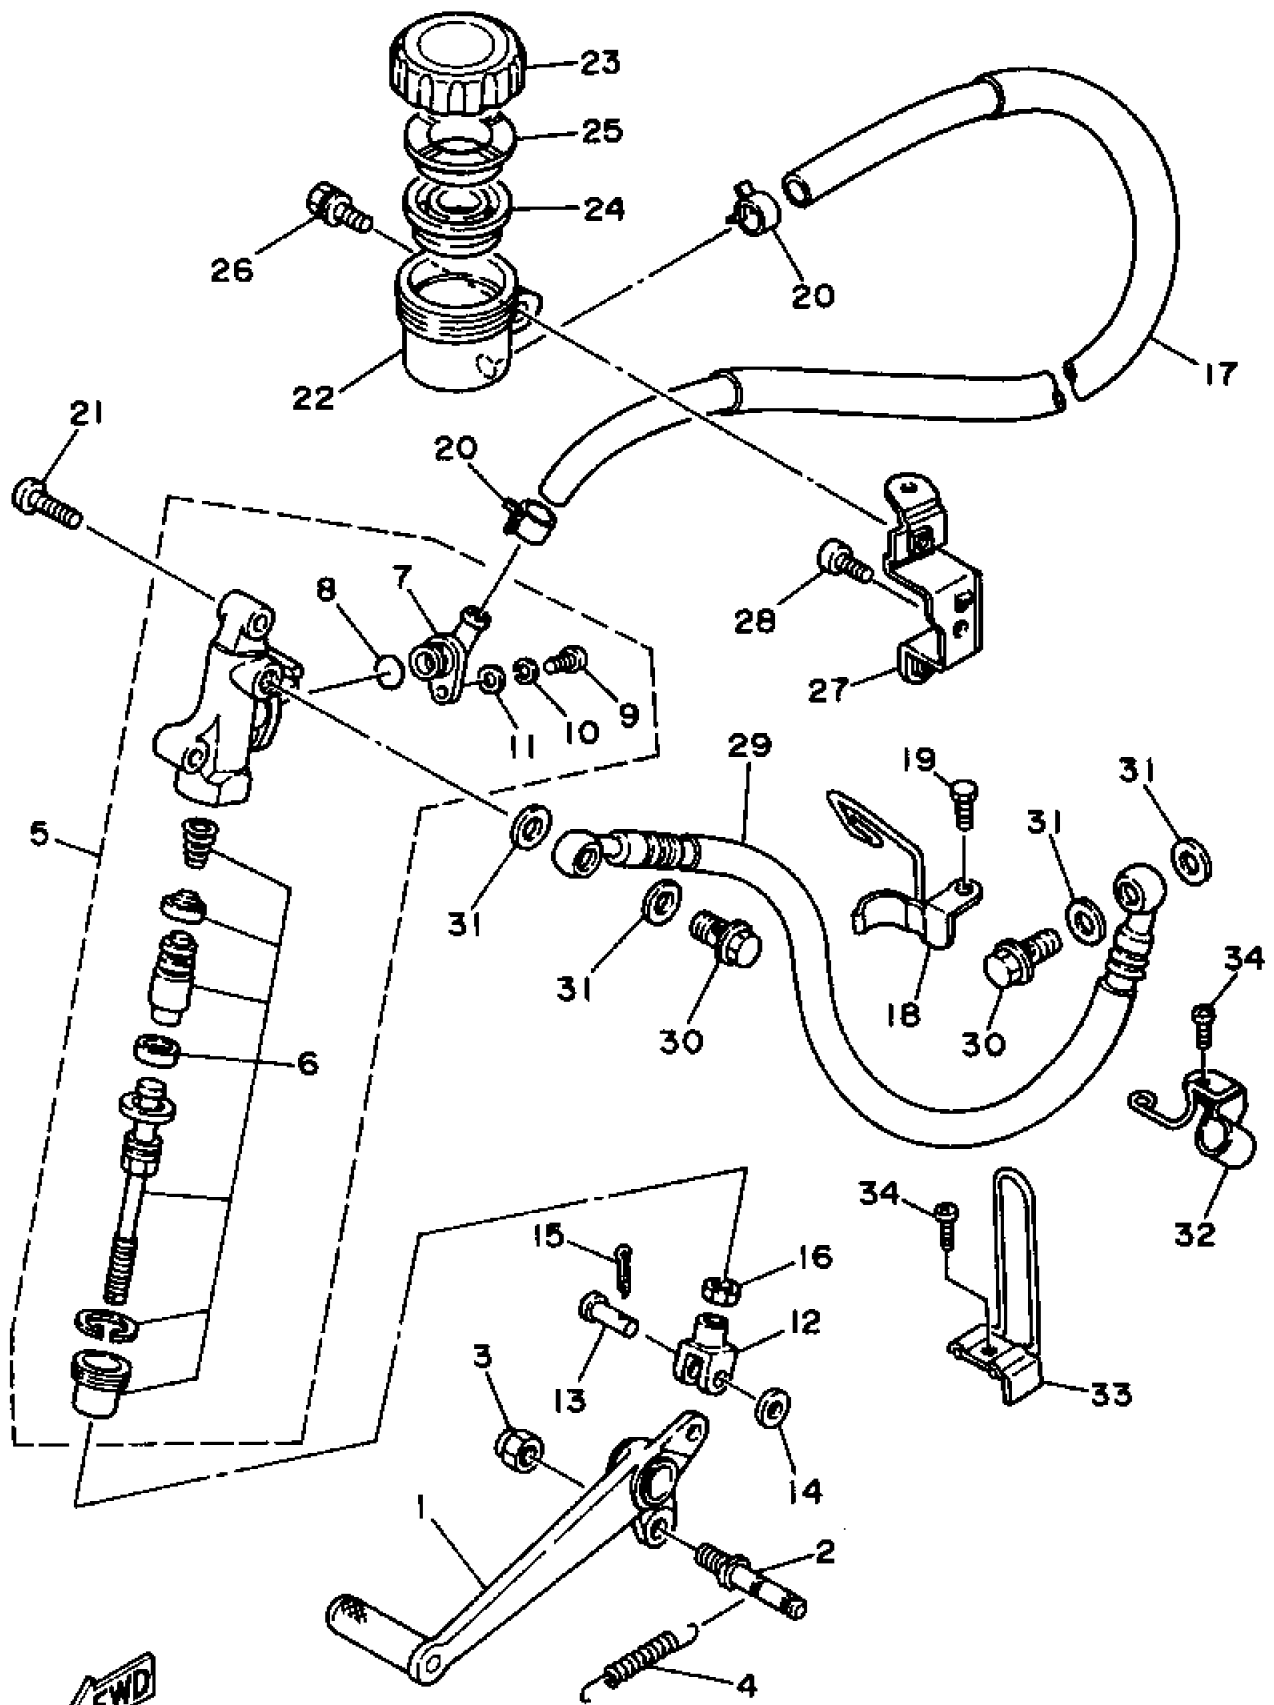

FWD

3MA1010-9350

No.	部品番号	部品名	個数	備考1/2
1	3MA-27200-00	ペダル, ブレーキ	1	
2	3MA-27813-00	ピン, ペダルクランク	1	
3	95611-08100	ナット, U	1	
4	90506-20389	スプリング, テンション	1	
5	3MA-2583V-00	リヤマスターシリンダアセンブリ	1	
6	47X-W0042-50	. シリンダキット, マスター	1	
7	36Y-2582A-50	. ジョイント	1	
8	93210-15620	. Oーリング	1	
9	98511-04012	. スクリュ, パンヘッド	1	
10	92902-04100	. ワツシヤ, スプリング	1	
11	92901-04600	. ワツシヤ, プレート	1	
12	47X-27222-00	ジョイント	1	
13	90240-08013	ピン, クレビス	1	
14	90201-08083	ワツシヤ, プレート	1	
15	91401-16015	ピン, コツタ	1	
16	95303-08700	ナット	1	
17	3MA-25895-00	ホース, リザーバ	1	
18	3MA-25886-00	ホルダ, ブレーキホース	1	
19	97313-06016	ボルト	1	
20	90467-14057	クリップ	2	
21	92013-08030	ボルト	2	
22	47X-25894-00	タンク, リザーバ	1	
23	1A5-25852-00	キャップ, リザーバ	1	
24	360-25854-00	ダイヤフラム, リザーバ	1	
25	2GU-25855-00	ブツシュ, ダイヤフラム	1	
26	90119-06052	ボルト, ウイズワツシヤ	1	
27	3MA-2582E-00	ホルダ, リザーブタンク	1	
28	91316-06012	ボルト, ヘキサゴンソケットヘッド	1	
29	3MA-2581J-00	ホース, ブレーキ 4	1	
30	90401-10096	ボルト, ユニオン	2	
31	90201-10118	ワツシヤ, プレート	4	
32	3MA-25887-00	ホルダ, ブレーキホース	1	
33	3MA-25875-50	ホルダ, ブレーキホース 1	1	
34	92503-06015	スクリュ, パンヘッド