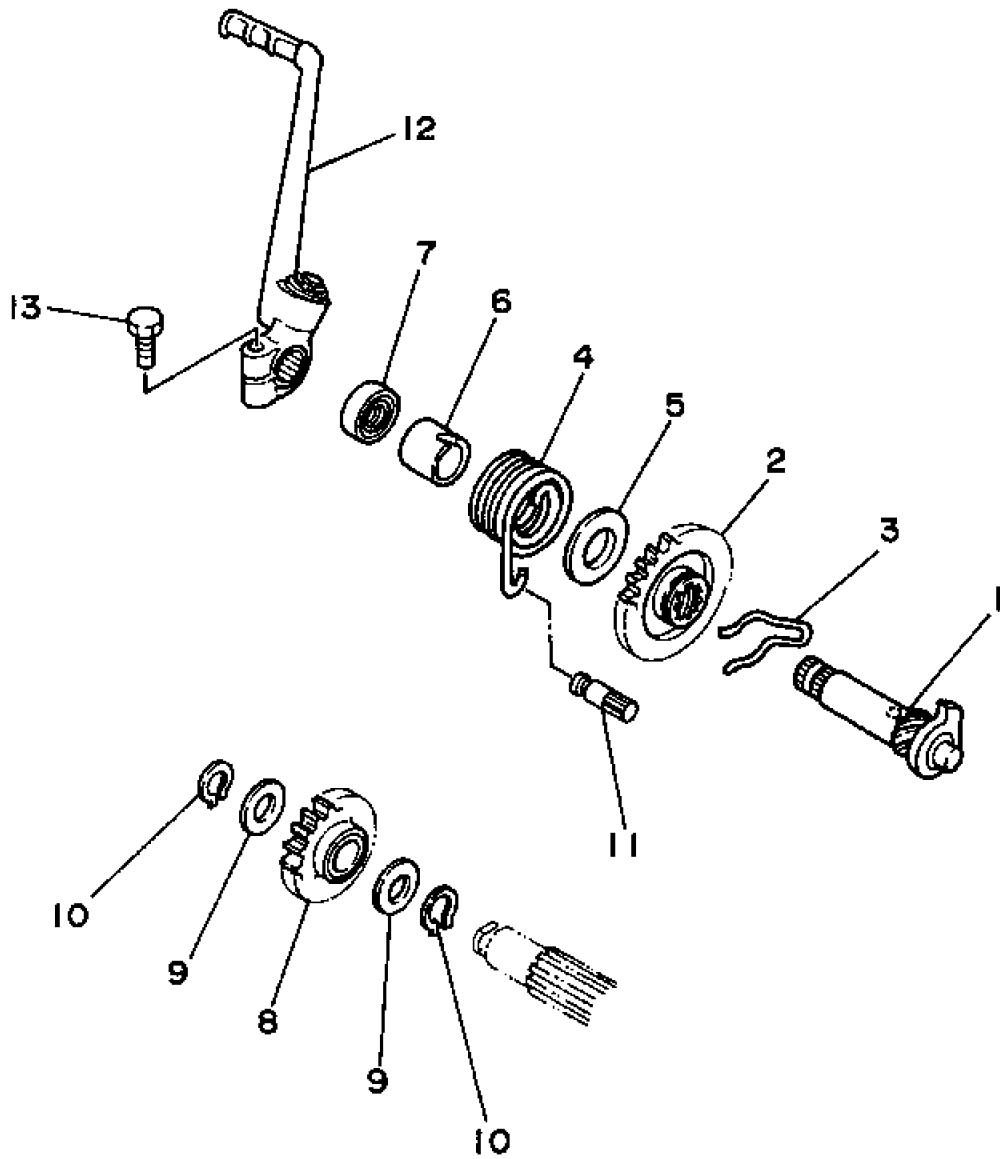

3MA1010-9130

No.	部品番号	部品名	個数	備考1/2
1	3MA-15660-00	キックアクスルアセンブリ	1	
2	3MA-15641-00	ギア, キック	1	
3	90468-26091	クリップ	1	
4	90508-28703	スプリング, トーション	1	
5	90201-202F9	ワッシャ, プレート	1	
6	1KT-15666-00	スペーサ	1	
7	93102-20108	オイルシール	1	
8	3MA-15651-00	ギア, キックアイドル (24T)	1	
9	90201-20276	ワッシャ, プレート (1.0T)	2	
10	99009-20400	サークリップ	2	
11	1M1-15668-01	ストツパ	1	
12	3MA-15620-00	キッククランクアセンブリ	1	
13	97013-08025	ボルト	1