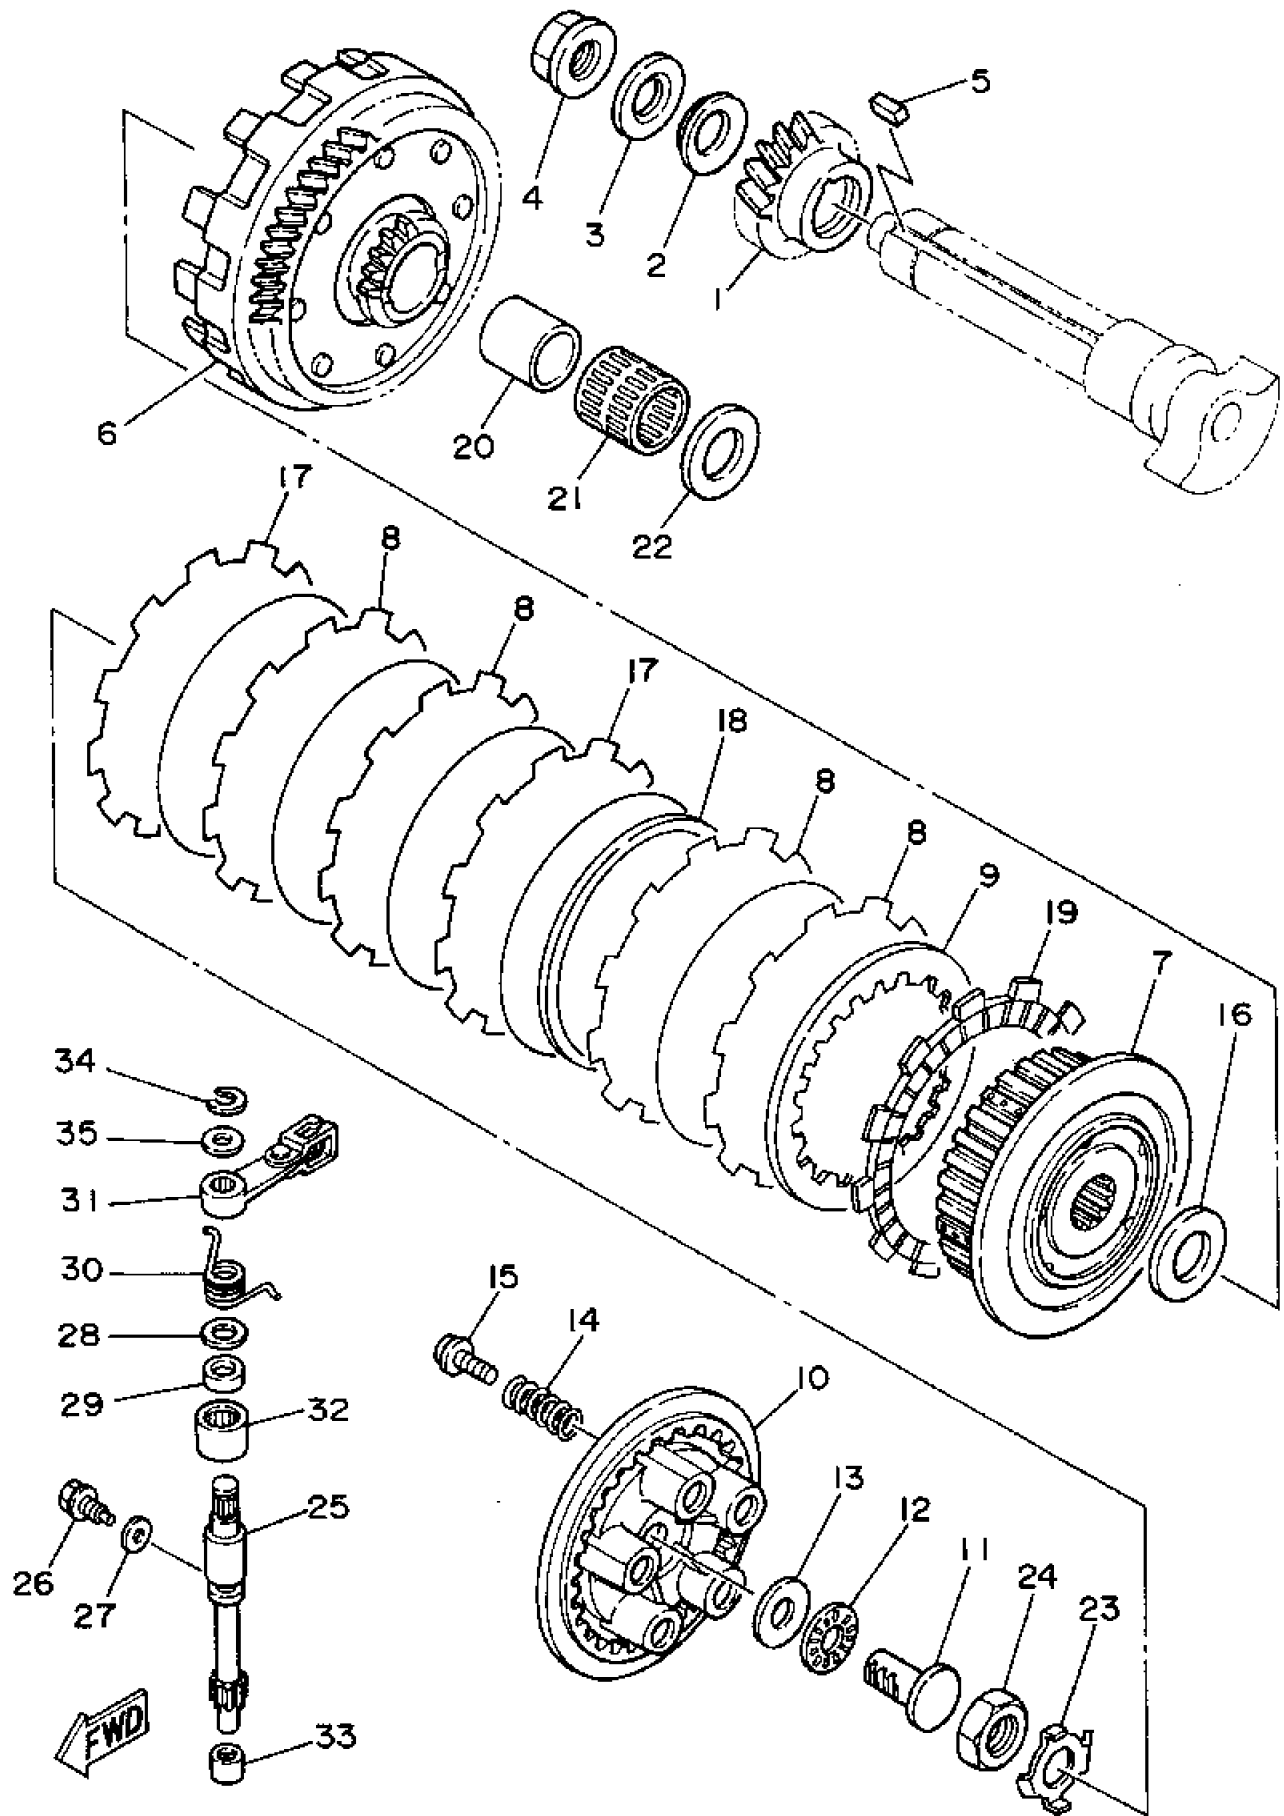

3MA3010-114P

No.	部品番号	部品名	個数	備考1/2
1	3MA-16111-00	ギア, プライマリドライブ (25T)	1	
2	90208-25045	ワッシャ, コニカルスプリング	1	
3	90201-186M1	ワッシャ, プレート	1	
4	90179-18597	ナット	1	
5	90282-07074	キー, ストレイト	1	
6	3MA-16150-00	プライマリドリブンギアコンプリート	1	
7	3MA-16371-00	ボス, クラッチ	1	
8	4H7-16321-00	プレート, フリクション	4	
9	4H7-16325-00	プレート, クラッチ 2	6	
10	3MA-16351-00	プレート, プレッシャー 1	1	
11	4H7-16356-01	ロッド, ブッシュ 1	1	
12	93340-21505	ベアリング	1	
13	90201-150H2	ワッシャ, プレート	1	
14	90501-23598	スプリング, コンプレッション	5	
15	90159-06016	スクリュ, ウイズワッシャ	5	
16	2K7-16154-00	プレート, スラスト 1	1	
17	5Y1-16331-01	プレート, フリクション 2	2	
18	5Y1-16383-00	スプリング, クラッチボス	1	
19	3GM-16321-00	プレート, フリクション	1	
20	2VM-16181-00	スペーサ 1	1	
21	93310-230T7	ベアリング	1	
22	2K7-16154-00	プレート, スラスト 1	1	
23	90215-20231	ワッシャ, ロック	1	
24	90170-20255	ナット	1	
25	3JD-16382-00	アクスル, プッシュレバー	1	
26	90109-06418	ボルト	1	
27	90430-06014	ガasket	1	
28	90201-12474	ワッシャ, プレート	1	
29	93102-15212	オイルシール	1	
30	90508-14767	スプリング, トーション	1	
31	4G0-16340-01	プッシュレバーアセンブリ	1	
32	93315-31502	ベアリング	1	
33	93315-10838	ベアリング	1	
34	99009-10400	サークリップ	1	
35	90201-10119	ワッシャ, プレート	1