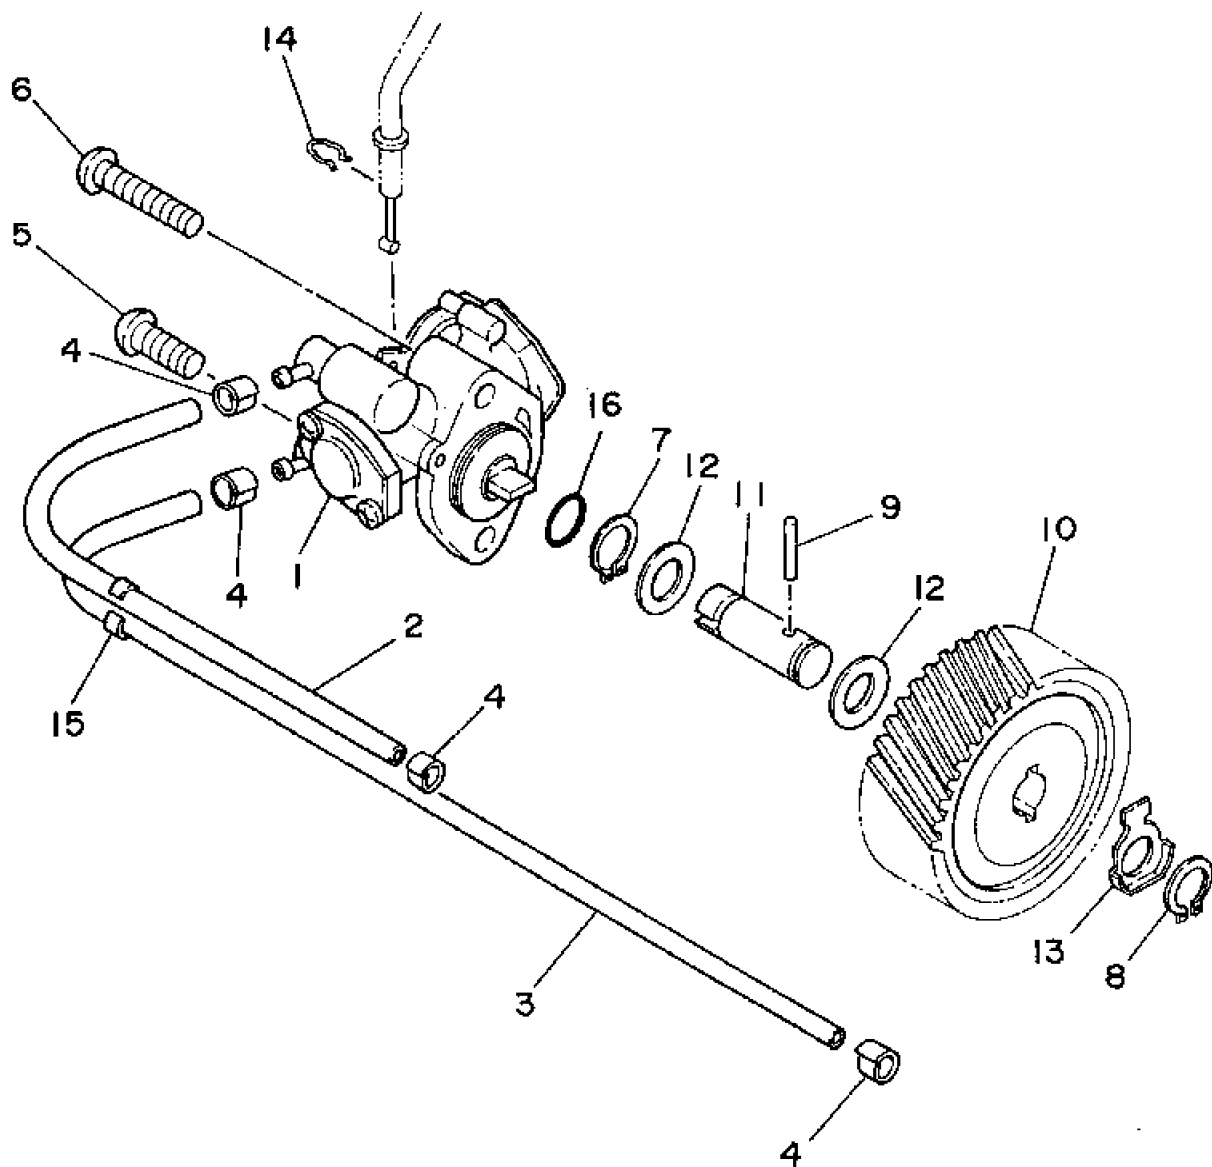

3MA4010-106P

No.	部品番号	部品名	個数	備考1/2
1	3MA-13100-00	オイルポンプアセンブリ	1	
2	90445-05352	ホース	1	
3	90445-05629	ホース	1	
4	90468-02033	クリップ	4	
5	98501-05016	スクリュ, パンヘッド	1	
6	98503-05025	スクリュ, パンヘッド	1	
7	99009-10400	サークリップ	1	
8	93430-08036	サークリップ	1	
9	93603-14026	ピン, ダウエル	1	
10	3MA-13178-00	ギア, ポンプドライブ	1	
11	3MA-13226-00	シャフト, ドライブギヤ	1	
12	90201-10119	ワッシヤ, プレート	2	
13	90215-10253	ワッシヤ, ロック	1	
14	90468-08086	クリップ	1	
15	90468-15009	クリップ	1	
16	1YU-13473-00	オーリング	1