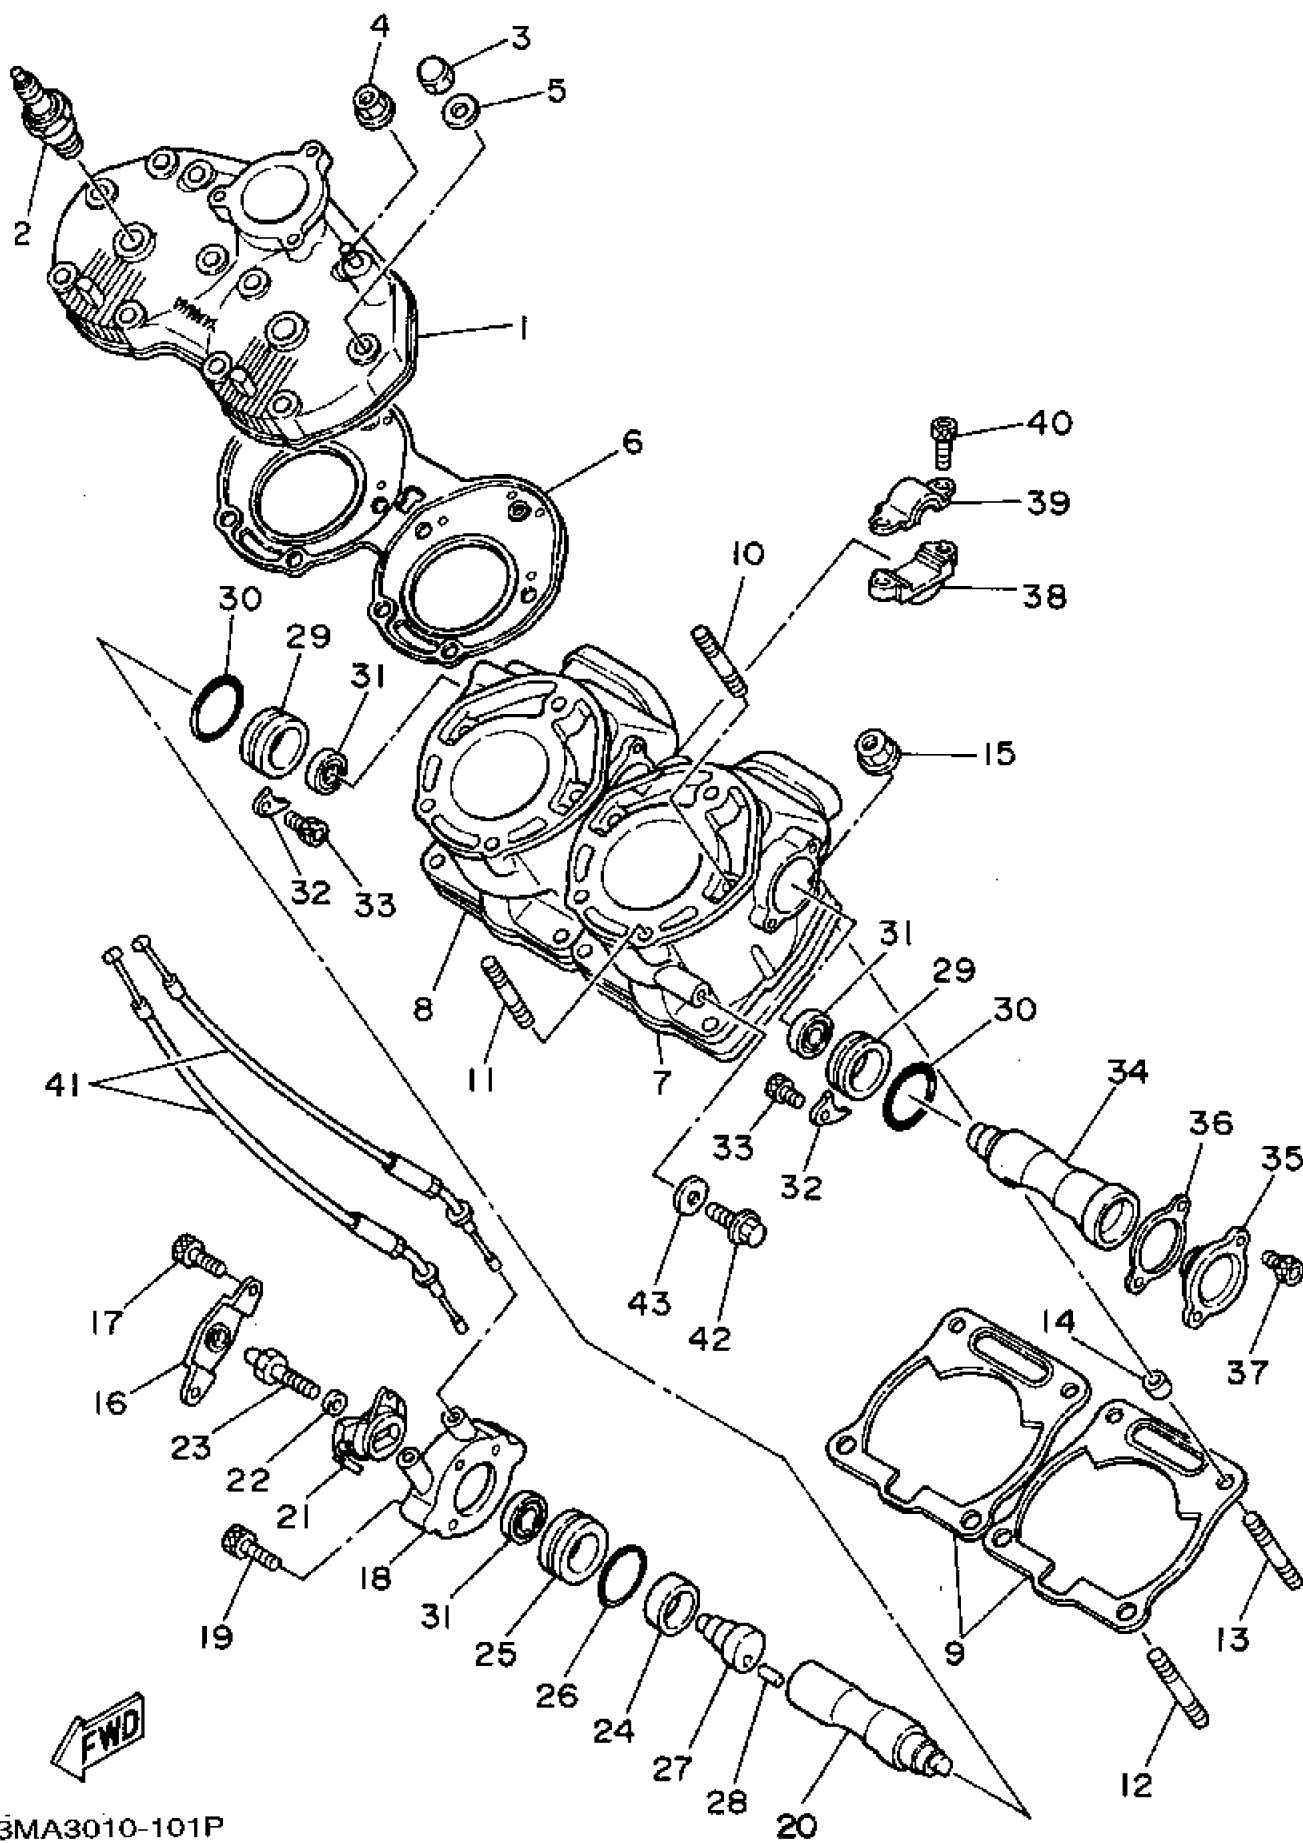

3MA3010-101P

No.	部品番号	部品名	個数	備考1/2
1	3MA-11111-01	ヘッド, シリンダ 1	1	
2	94703-00188	プラグ, スパーク (NGK BR9ES)	2	
3	90176-08026	ナット, クラウン	4	
4	90179-08491	ナット	6	
5	90201-08087	ワッシヤ, プレート	4	
6	3MA-11181-00	ガスケット, シリンダヘッド 1	1	
7	3MA-11311-10	シリンダ 1	1	(* 1)
8	3MA-11321-10	シリンダ 2	1	
9	3MA-11351-00	ガスケット, シリンダ	2	
10	90116-08392	ボルト, スタッド	4	
11	90116-08394	ボルト, スタッド	6	
12	90116-08524	ボルト, スタッド	4	
13	90116-08559	ボルト, スタッド	4	
14	99510-10114	ピン, ダウエル	4	
15	90179-08491	ナット	8	
16	3MA-1131R-00	キヤツプ, シール	1	
17	91316-05012	ボルト, ヘキサゴンソケットヘッド	2	
18	3MA-1131M-00	カバー	1	
19	91311-05010	ボルト	2	
20	3MA-1132A-01	バルブ 2	1	
21	29L-1132E-00	プーリー 1	1	
22	92906-06200	ワッシヤ, プレーン	1	
23	3MA-11361-00	ボルト, シリンダホールディング 1	1	
24	90380-26191	ブツシュ, ソリッド	1	
25	2XT-1131F-01	ホルダ 2	1	
26	93210-27778	オーリング	1	
27	3MA-1131K-10	ジョイント 3	1	
28	93606-14081	ピン, ダウエル	1	
29	2XT-1131F-01	ホルダ 2	2	
30	93210-27778	オーリング	2	
31	93108-23010	オイルシール	3	
32	47X-11915-00	プレート, スラスト 1	2	
33	91316-05008	ボルト, ヘキサゴンソケットヘッド	2	
34	3MA-1131A-01	バルブ 1	1	
35	3MA-1131E-00	ホルダ 1	1	
36	5X4-1131N-00	ガスケット, ホルダ	1	
37	91316-05012	ボルト, ヘキサゴンソケットヘッド	2	
38	2XT-1131H-00	ジョイント 1	1	
39	2XT-1131J-00	ジョイント 2	1	
40	91316-05012	ボルト, ヘキサゴンソケットヘッド	2	
41	3MA-1133E-00	ワイヤ, プーリー 1	2	
42	95826-06010	ボルト, フランジ	2	
43	90430-06166	ガスケット	2