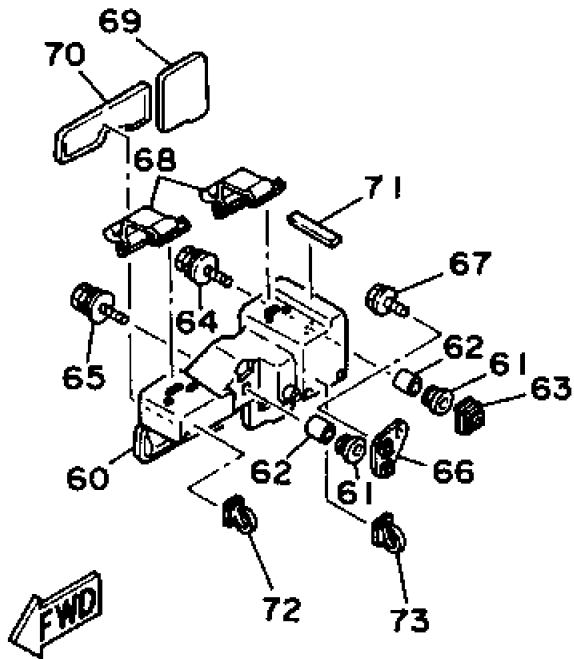

20. 3MA-Y2172-70-OK

1. 3MA-Y2171-70-OK

No.	部品番号	部品名	個数	備考1/2
49	90183-06008	ナット, スプリング	2	
50	90201-062G3	ワッシャ, プレート	2	
51	3MA-2172H-00	パネル 4	1	
52	3MA-21623-00	プレート, フラツプフィットテイング 1	1	
53	3MA-21624-00	プレート, フラツプフィットテイング 2	1	
54	3MA-21691-00	フラツプ	1	
55	3MA-21621-00	フラツプ	1	
56	90464-16021	クランプ	2	
57	90464-16025	クランプ	1	
58	90119-06052	ボルト, ウイズワッシャ	4	
59	12R-82591-00	バンド	2	
60	3MA-2177G-00	ボックス, バッテリ	1	
61	90480-13398	グロメット	2	
62	90387-067K6	カラー	2	
63	90183-06054	ナット, スプリング	1	
64	90119-06182	ボルト, ウイズワッシャ	1	
65	90119-06063	ボルト, ウイズワッシャ	1	
66	3MA-24884-00	ステー, ドキュメントボックス	1	
67	91001-06016	ボルト, フランジ	1	
68	1KH-82131-00	バンド, バッテリ	2	
69	3MA-82122-00	シート, バッテリ	1	
70	3MA-82123-00	シート, バッテリ	1	
71	34M-21639-00	ダンパ 2	1	
72	90464-13135	クランプ	1	
73	90464-20136	クランプ	1