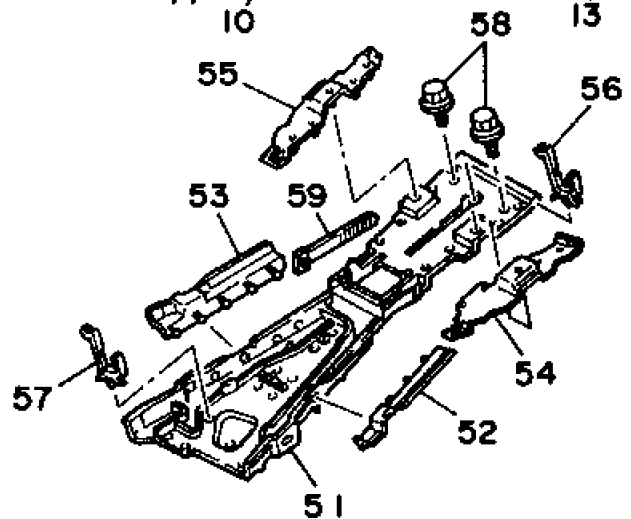

20. 3MA-Y2172-70-OK

1. 3MA-Y2171-70-OK

No.	部品番号	部品名	個数	備考1/2
1	3MA-Y2171-30-4X	カバー, サイド 1	1	U R Silky White / Star Silver
	3MA-Y2171-70-0K	カバー, サイド 1	1	U R Fazer Black
2	3MA-2173E-50	. グラフィック 1	1	U R White
	3MA-2173E-42	. グラフィック 1	1	U R Black
3	3MA-21781-50	. エンブレム 1	1	U R White
	3MA-21737-41	. エンブレム	1	U R Black
4	3MA-21782-50	. エンブレム 2	1	U R White
5	3MA-21486-00	. ダンパ 2	1	
6	3MA-21268-00	. シール	1	
7	3MA-21541-00	. ダンパ 1	1	
8	3MA-21575-00	. シール 1	1	
9	3MA-21717-00	. ダンパ, サイドカバー	1	
10	90110-06078	ボルト, ヘキサゴンソケットヘッド	1	
11	90387-064T3	カラー	1	
12	90159-06033	スクリュ, ウイズワツシヤ	1	
13	90110-06104	ボルト, ヘキサゴンソケットヘッド	1	
14	90387-060M1	カラー	1	
15	90480-08516	グロメット	1	
16	90183-06023	ナット, スプリング	1	
17	90159-06093	スクリュ, ウイズワツシヤ	1	
18	90159-06033	スクリュ, ウイズワツシヤ	1	
19	90480-01401	グロメット	1	
20	3MA-Y2172-70-0K	カバー, サイド 2	1	U R Fazer Black
	3MA-Y2172-30-4X	カバー, サイド 2	1	U R Silky White / Star Silver
21	3MA-2173F-50	. グラフィック 2	1	U R White
	3MA-2173F-42	. グラフィック 2	1	U R Black
22	3MA-21781-50	. エンブレム 1	1	U R White
	3MA-21737-41	. エンブレム	1	U R Black
23	3MA-21782-50	. エンブレム 2	1	U R White
24	3MA-21488-00	. ダンパ	1	
25	3MA-21269-00	. シール	1	
26	3MA-21542-00	. ダンパ 2	1	
27	3MA-21576-00	. シール 2	1	
28	3MA-21717-00	. ダンパ, サイドカバー	1	
29	90110-06078	ボルト, ヘキサゴンソケットヘッド	1	
30	90387-064T3	カラー	1	
31	90159-06033	スクリュ, ウイズワツシヤ	1	
32	90110-06104	ボルト, ヘキサゴンソケットヘッド	1	
33	90387-060M1	カラー	1	
34	90480-08516	グロメット	1	
35	90183-06023	ナット, スプリング	1	
36	90159-06093	スクリュ, ウイズワツシヤ	1	
37	90159-06033	スクリュ, ウイズワツシヤ	1	
38	90480-01401	グロメット	1	
39	3MA-2172F-00	パネル 2	1	
40	3MA-21732-00	シール 1	1	
41	3MA-2171N-00	モール, サイドカバー 3	1	
42	3MA-2171R-00	モール, サイドカバー 4	1	
43	90183-06008	ナット, スプリング	2	
44	90201-062G3	ワツシヤ, プレート	2	
45	3MA-2172G-00	パネル 3	1	
46	3MA-21735-00	シール 2	1