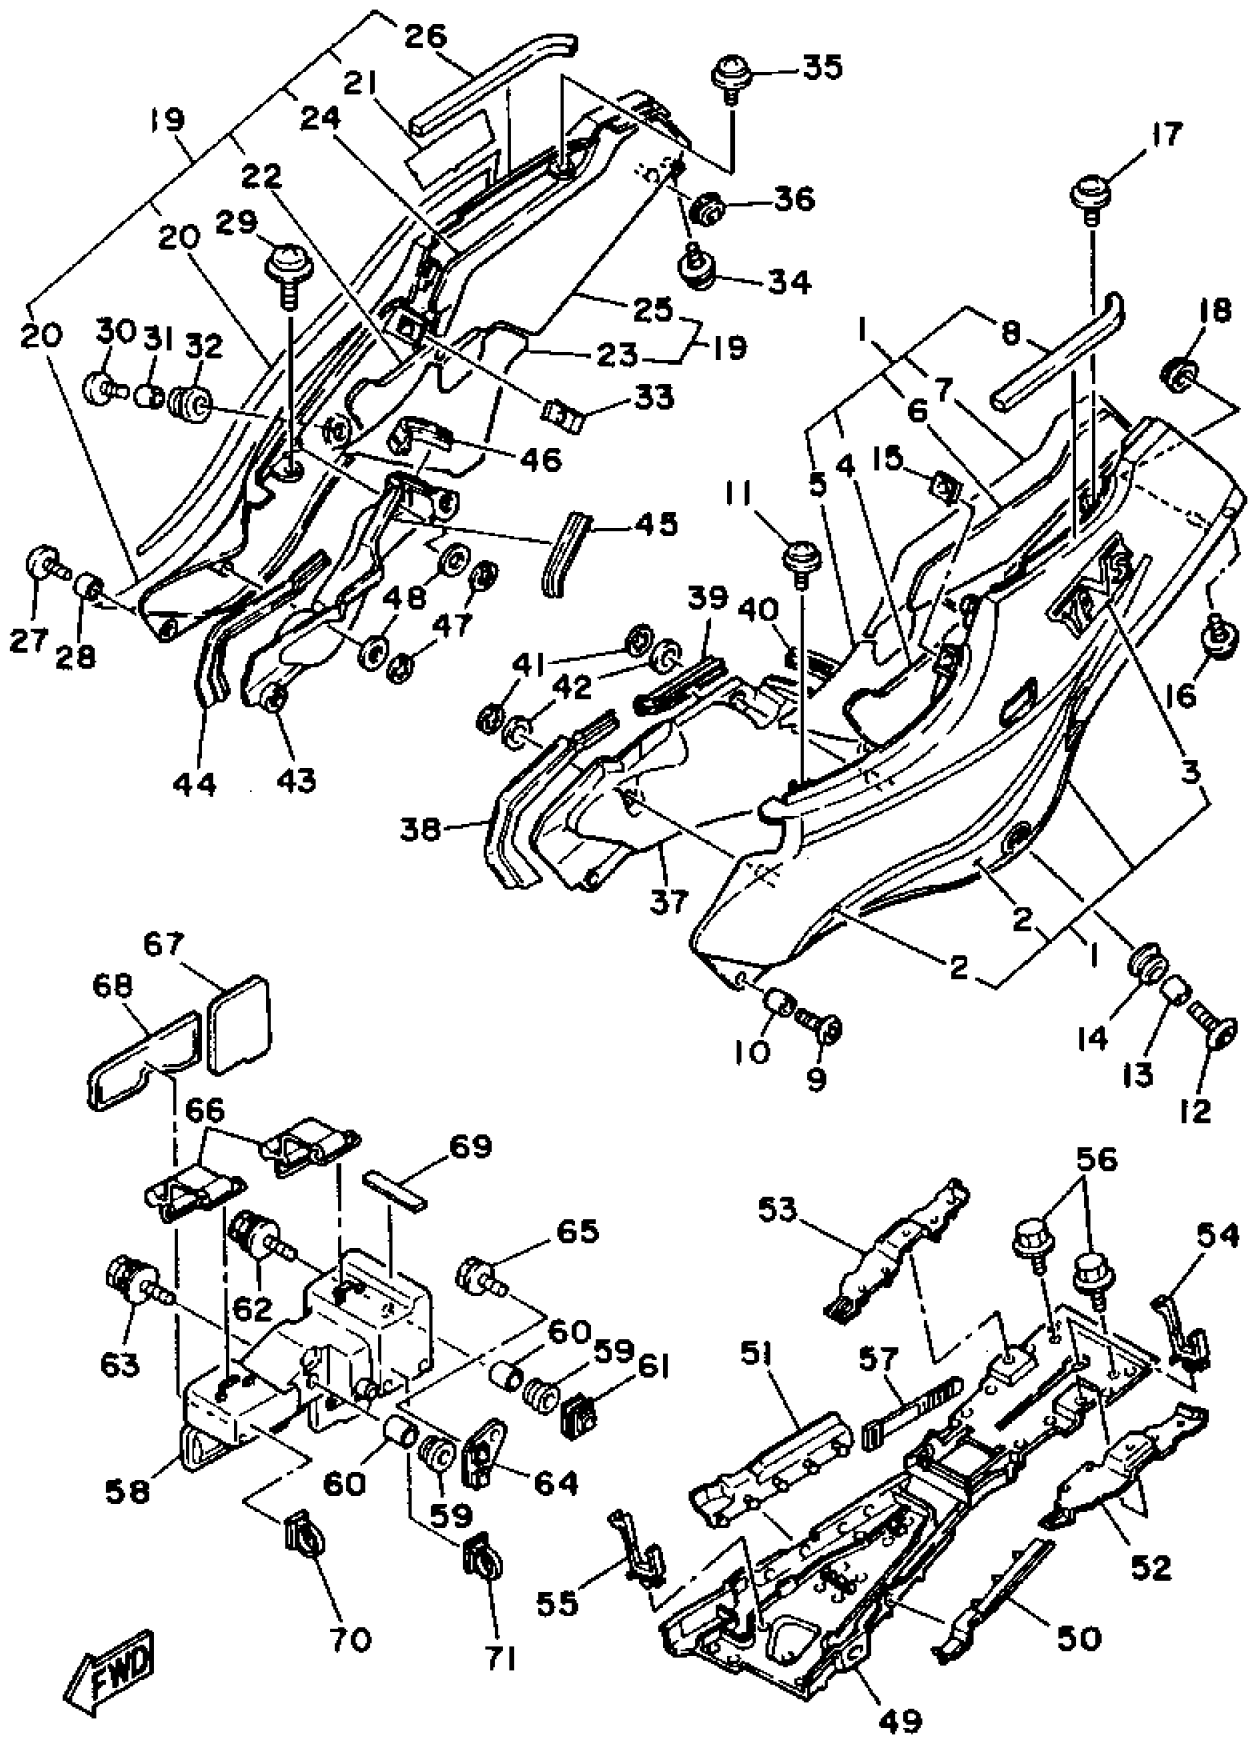

3MA5010-0210

No.	部品番号	部品名	個数	備考1/2
1	3MA-Y2171-60-2X	カバー, サイド 1	1	Light Cyan Solid 1 / Yamaha Black
2	3MA-2173L-30	. グラフィックセット 1	1	
3	3MA-21781-30	. エンブレム 1	1	
4	3MA-21486-00	. ダンパ 2	1	
5	3MA-21268-00	. シール	1	
6	3MA-21541-00	. ダンパ 1	1	
7	3MA-21575-00	. シール 1	1	
8	3MA-21717-00	. ダンパ, サイドカバー	1	
9	90110-06078	ボルト, ヘキサゴンソケットヘッド	1	
10	90387-064T3	カラー	1	
11	90159-06033	スクリュ, ウイズワツシヤ	1	
12	90110-06104	ボルト, ヘキサゴンソケットヘッド	1	
13	90387-060M1	カラー	1	
14	90480-08516	グロメット	1	
15	90183-06023	ナット, スプリング	1	
16	90159-06093	スクリュ, ウイズワツシヤ	1	
17	90159-06033	スクリュ, ウイズワツシヤ	1	
18	90480-01401	グロメット	1	
19	3MA-Y2172-60-2X	カバー, サイド 2	1	Light Cyan Solid 1 / Yamaha Black
20	3MA-2174L-30	. グラフィックセット 2	1	
21	3MA-21781-30	. エンブレム 1	1	UR ホワイトヨウ
22	3MA-21488-00	. ダンパ	1	
23	3MA-21269-00	. シール	1	
24	3MA-21542-00	. ダンパ 2	1	
25	3MA-21576-00	. シール 2	1	
26	3MA-21717-00	. ダンパ, サイドカバー	1	
27	90110-06078	ボルト, ヘキサゴンソケットヘッド	1	
28	90387-064T3	カラー	1	
29	90159-06033	スクリュ, ウイズワツシヤ	1	
30	90110-06104	ボルト, ヘキサゴンソケットヘッド	1	
31	90387-060M1	カラー	1	
32	90480-08516	グロメット	1	
33	90183-06023	ナット, スプリング	1	
34	90159-06093	スクリュ, ウイズワツシヤ	1	
35	90159-06033	スクリュ, ウイズワツシヤ	1	
36	90480-01401	グロメット	1	
37	3MA-2172F-00	パネル 2	1	
38	3MA-21732-00	シール 1	1	
39	3MA-2171N-00	モール, サイドカバー 3	1	
40	3MA-2171R-00	モール, サイドカバー 4	1	
41	90183-06008	ナット, スプリング	2	
42	90201-062G3	ワツシヤ, プレート	2	
43	3MA-2172G-00	パネル 3	1	
44	3MA-21735-00	シール 2	1	
45	3MA-2171N-00	モール, サイドカバー 3	1	
46	3MA-2171R-00	モール, サイドカバー 4	1	
47	90183-06008	ナット, スプリング	2	
48	90201-062G3	ワツシヤ, プレート	2	
49	3MA-2172H-00	パネル 4	1	
50	3MA-21623-00	プレート, フラツプフィットテイング 1	1	
51	3MA-21624-00	プレート, フラツプフィットテイング 2	1	
52	3MA-21691-00	フラツプ	1