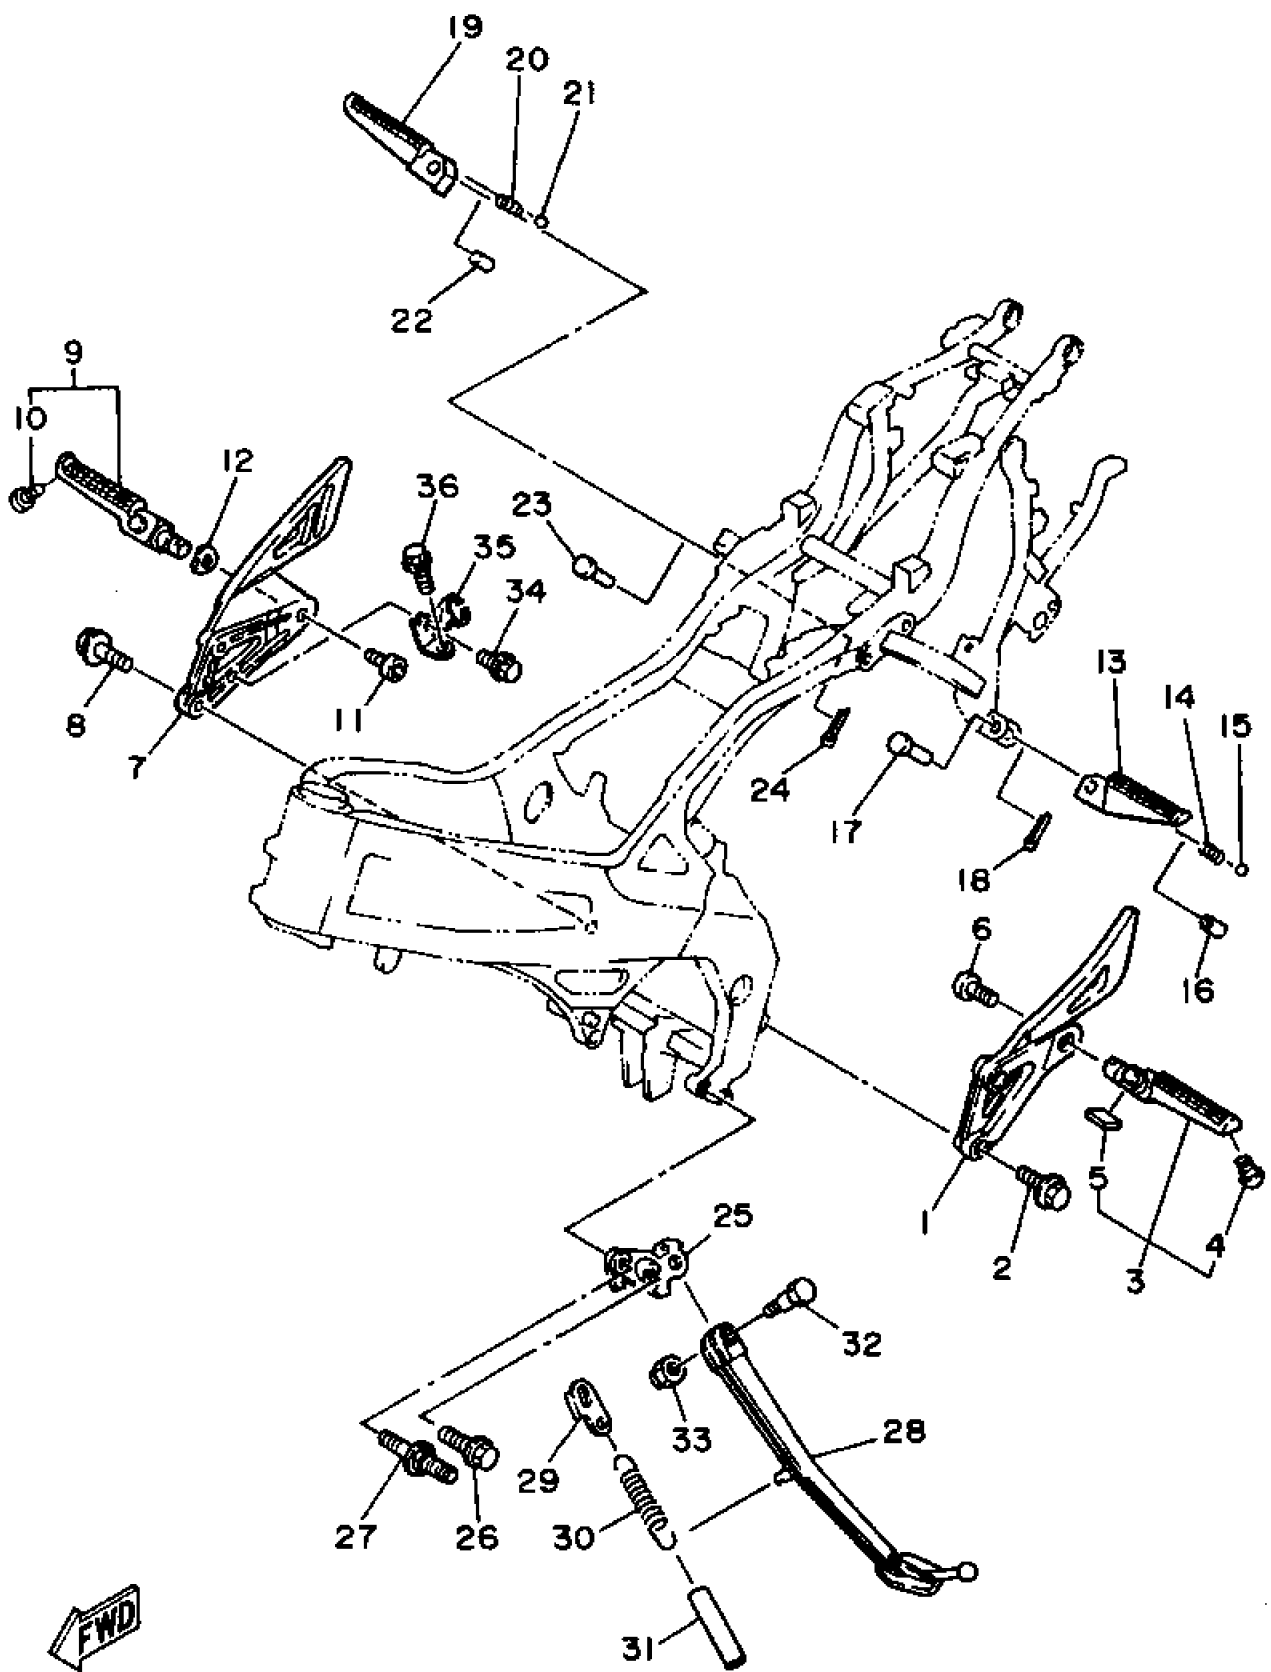

3MA1010-9340

No.	部品番号	部品名	個数	備考1/2
1	3MA-27442-00	ブラケット 2	1	
2	90109-082F5	ボルト	2	
3	3MA-27410-00	フロントフートレストアSEMBリ (レフト)	1	
4	90109-083A2	. ボルト	1	
5	3MA-27491-00	. プロテクタ	1	
6	90109-103A9	ボルト	1	
7	3MA-27443-00	ブラケット 3	1	
8	90109-082F5	ボルト	2	
9	3MA-27420-00	フロントフートレストアSEMBリ (ライト)	1	
10	90109-083A2	. ボルト	1	
11	90109-103A9	ボルト	1	
12	90206-17084	ワツシヤ, ウエイブ	1	
13	1HX-27431-00	フートレスト, リヤ 1	1	
14	90501-12743	スプリング, コンプレツシヨン	1	
15	93501-04011	ボール	1	
16	90387-064H8	カラー	1	
17	91701-06035	ピン, クレビス	1	
18	91401-20015	ピン, コツタ	1	
19	1HX-27441-00	フートレスト, リヤ 2	1	
20	90501-12743	スプリング, コンプレツシヨン	1	
21	93501-04011	ボール	1	
22	90387-064H8	カラー	1	
23	91701-06035	ピン, クレビス	1	
24	91401-20015	ピン, コツタ	1	
25	3MA-27321-00	ブラケット, サイドスタンド	1	
26	90105-10599	ボルト, ワツシヤベースドヘッド	1	
27	90109-102F8	ボルト	1	
28	3MA-27311-00	スタンド, サイド	1	
29	2KT-27315-00	リンク, サイドスタンド	1	
30	90506-29266	スプリング, テンシヨン	1	
31	90445-212G3	ホース	1	
32	90109-100E8	ボルト	1	
33	90185-10037	ナツト, セルフロッツキング	1	
34	91006-06008	ボルト, フランジ	1	
35	3MA-2144G-00	ステー, ストツプスイツチ	1	
36	95801-06016	ボルト, フランジ	1