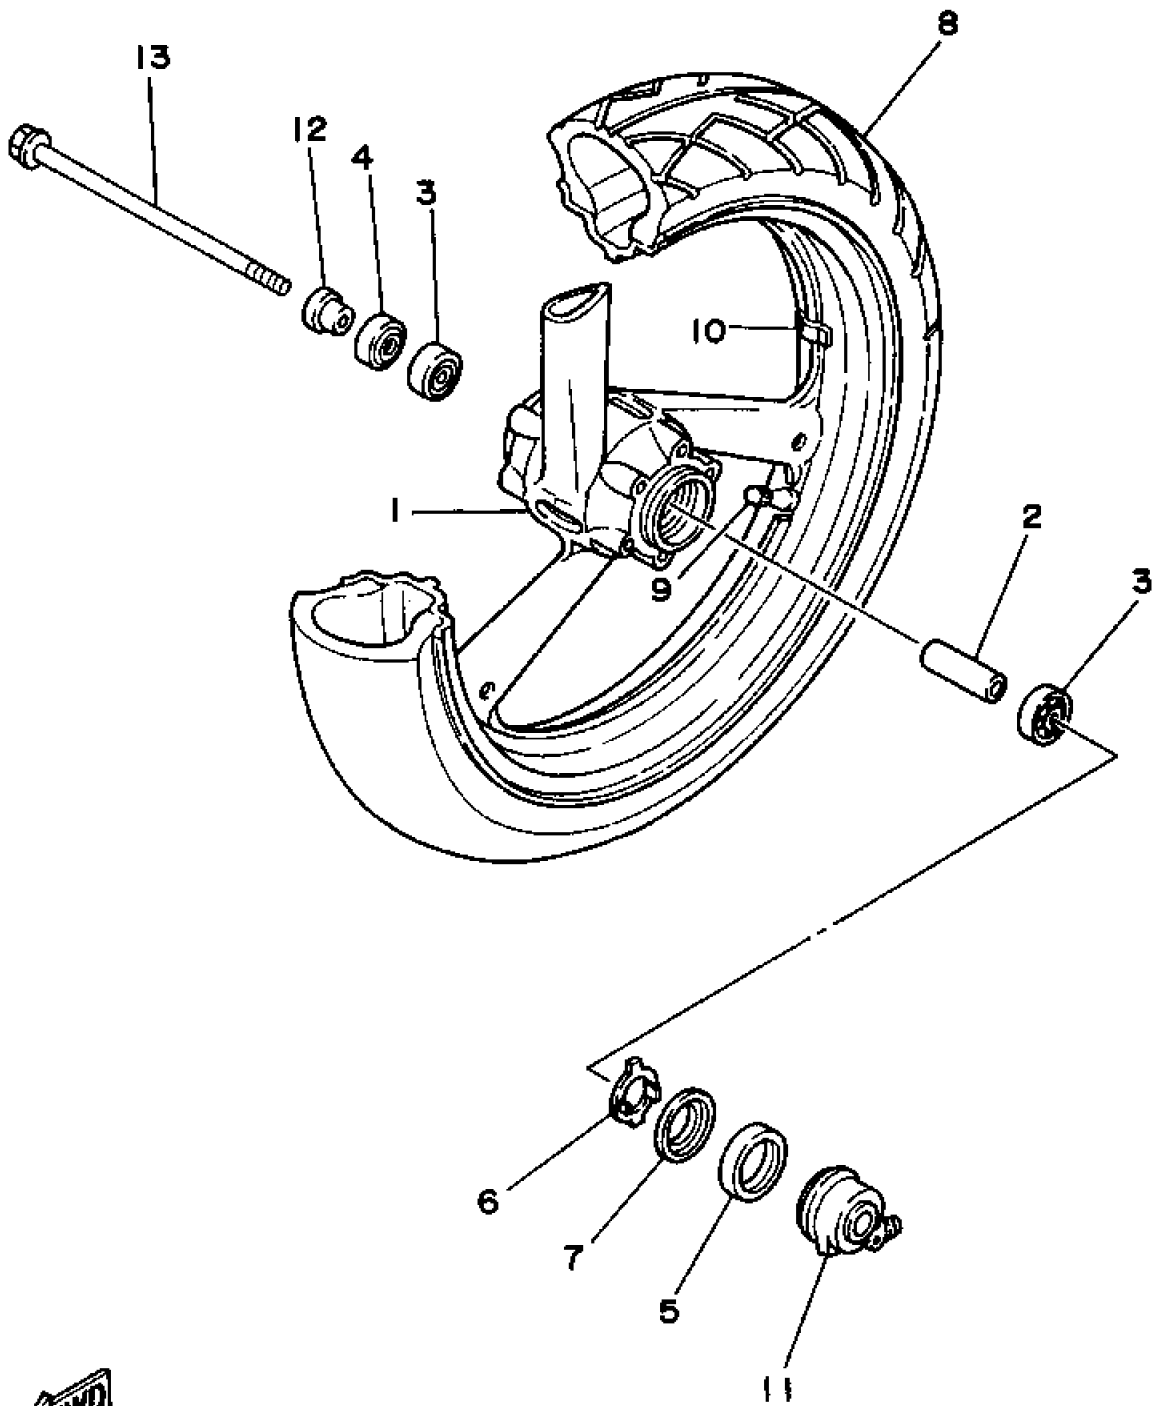

3MA1010-9270

No.	部品番号	部品名	個数	備考1/2
1	3MA-24710-01	シングルシートアSEMBリ	1	
2	3MA-24711-00	. カバー, シングルシート	1	
3	1L9-24741-00	. パッド, シート	4	
4	95026-08040	ボルト, フランジ	1	
5	90201-086A3	ワツシヤ, プレート	1	
6	90480-17507	グロメツト	1	
7	90387-084L1	カラー	1	
8	3MA-24750-00	タンデムシートアSEMBリ	1	
9	3MA-24751-00	. カバー, タンデムシート	1	
10	22W-24741-00	. パッド, シート	2	
11	90387-06500	カラー	2	
12	95801-06016	ボルト, フランジ	2	
13	3MA-24796-00-P0	カバー	1	R Light Cyan Solid 1
	3MA-24796-00-GE	カバー	1	R Silky White
	3MA-24796-00-0K	カバー	1	R Fazer Black
14	3MA-2173M-00	シール 3	1	
15	3MA-21747-00	ダンパ	1	
16	3MA-21852-00	ダンパ	1	
17	90159-06033	スクリュ, ウイズワツシヤ	2	
18	26H-21308-00	ヘルメツトハンガーアSEMBリ	1	
19	90151-06038	スクリュ, カウンタサンク	1	