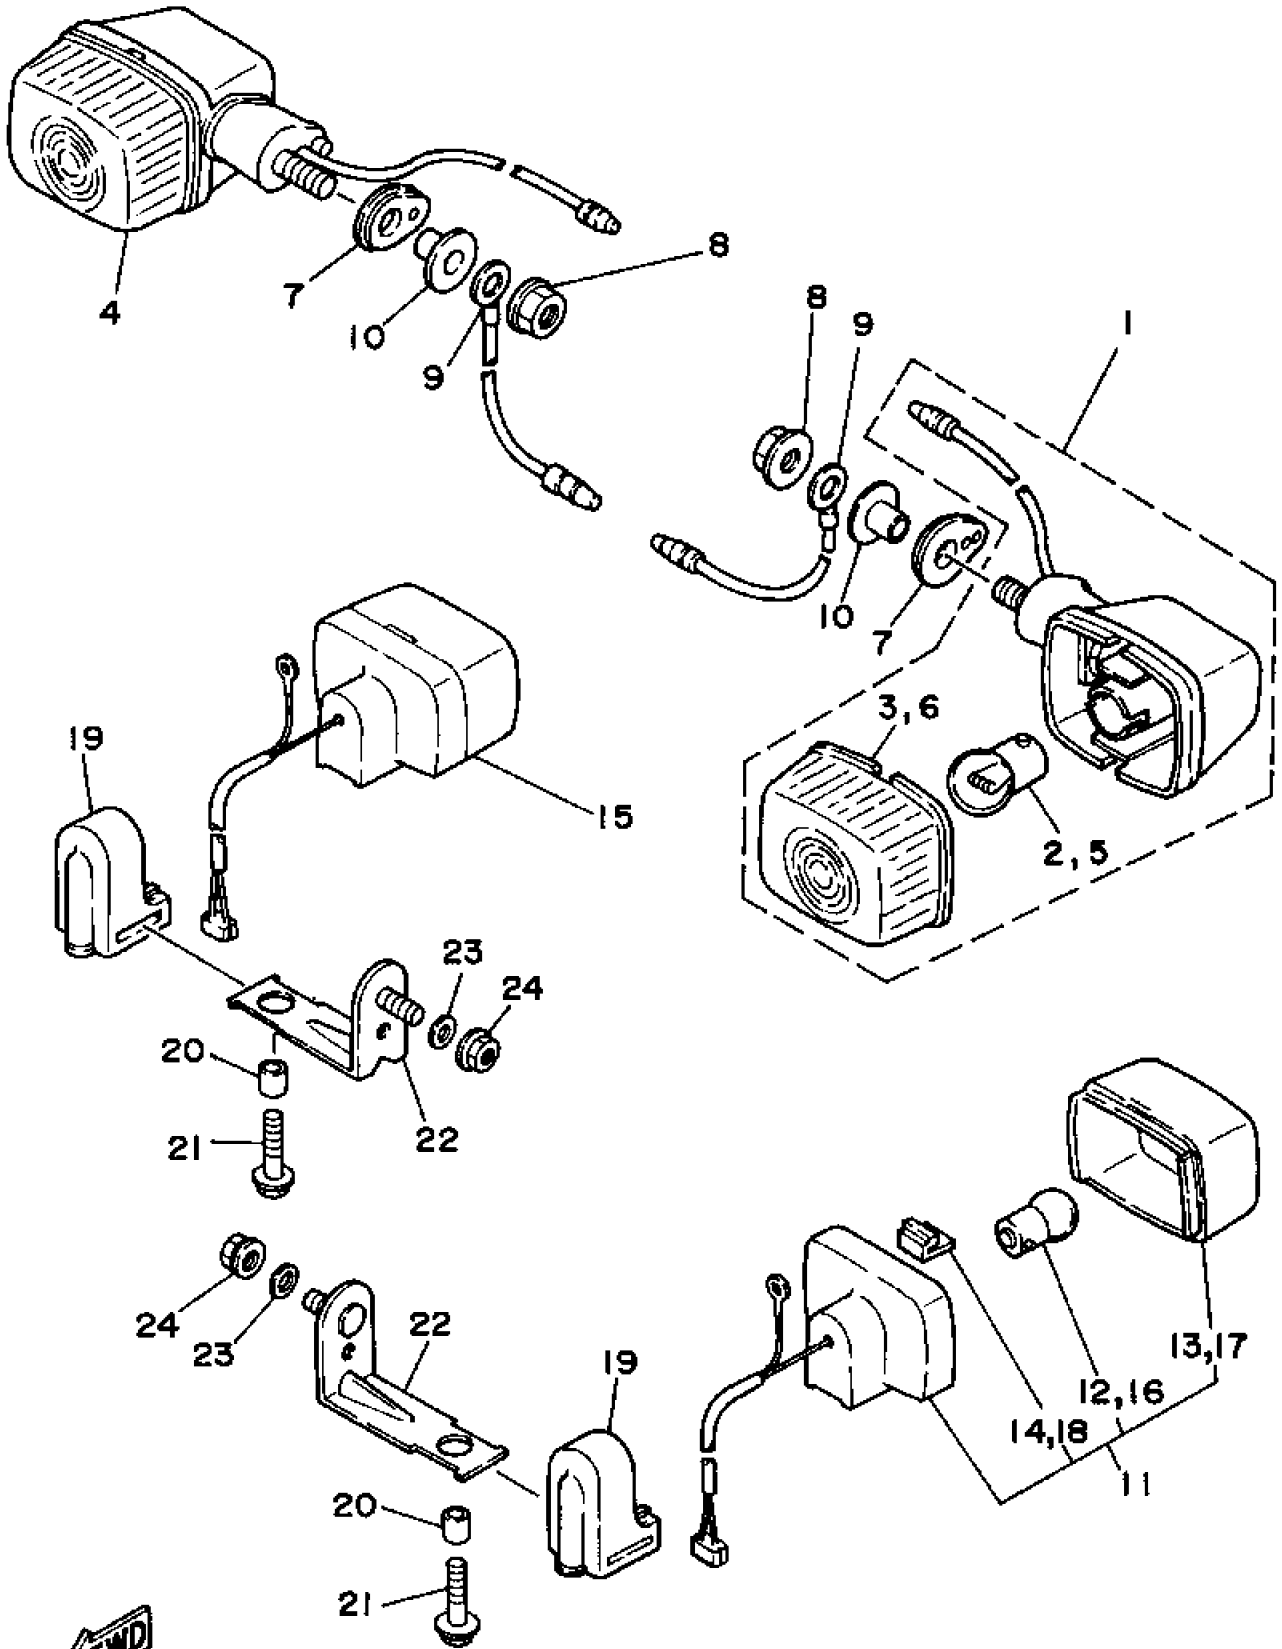

3MA1010-9390

No.	部品番号	部品名	個数	備考1/2
1	3LN-83310-00	フロントフラツシヤライトアセンブリ 1	1	(* 1)
2	851-84744-00	. バルブ (12V-10W)	1	
3	3L5-83312-00	. レンズ, フラツシヤ	1	
4	3LN-83320-00	フロントフラツシヤライトアセンブリ 2	1	
5	851-84744-00	. バルブ (12V-10W)	1	
6	3L5-83312-00	. レンズ, フラツシヤ	1	
7	3HM-83321-00	ダンパ, フラツシヤ 1	2	
8	95706-08500	ナット, フランジ	2	
9	1H2-83346-00	コード	2	
10	90387-085W0	カラー	2	
11	1KH-83340-00	リヤフラツシヤライトアセンブリ 2	1	(* 2)
12	851-84744-00	. バルブ (12V-10W)	1	
13	2T4-83312-00	. レンズ, フラツシヤ	1	
14	1KH-83345-00	. プラグ, ブラインド	1	
15	1KH-83320-00	リヤフラツシヤライトアセンブリ 2	1	
16	851-84744-00	. バルブ (12V-10W)	1	
17	2T4-83312-00	. レンズ, フラツシヤ	1	
18	1KH-83345-00	. プラグ, ブラインド	1	
19	1KH-83321-00	ダンパ, フラツシヤ 1	2	
20	90387-05285	カラー	2	
21	90159-05011	スクリュ, ウイズワツシヤ	2	
22	3MA-83368-00	ステー, フラツシヤ 1	2	
23	90201-06057	ワツシヤ, プレート	2	
24	95701-06500	ナット, フランジ	2