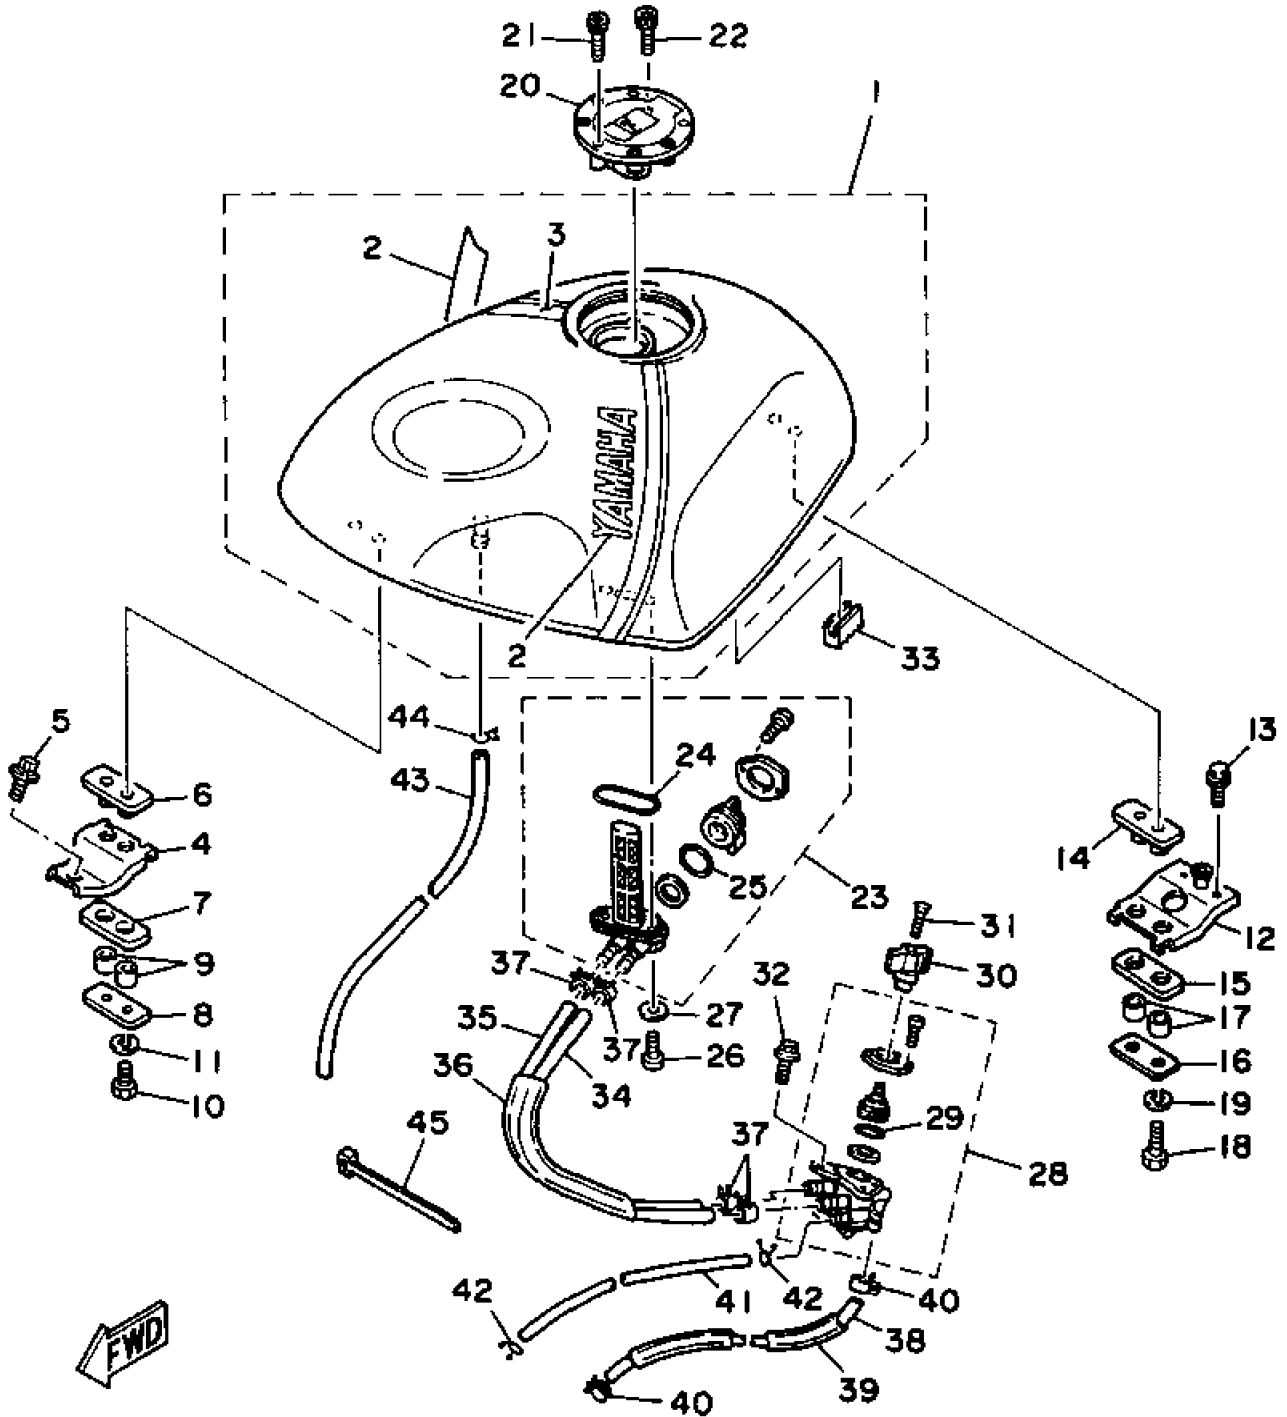

I. 3MA-24110-00-08

No.	部品番号	部品名	個数	備考1/2
1	3MA-24110-00-06	フュエルタンクコンプリート	1	UR Light Cyan Solid 1 / Silky White
	3MA-24110-00-08	フュエルタンクコンプリート	1	UR Fazer Black
	3MA-24110-00-04	フュエルタンクコンプリート	1	UR Silky White / Passion Red
2	99221-00035	. エンブレム, YAMAHA	2	UR White
	99224-00040	. エンブレム, YAMAHA	2	UR Black
	99226-00040	. エンブレム, YAMAHA	2	UR Cyan
3	3MA-24240-41	. グラフィックセット	1	UR Black
	3MA-24240-50	. グラフィックセット	1	UR White
4	3MA-24191-00	ブラケット, フュエルタンク 1	1	
5	90119-06056	ボルト, ウイズワツシヤ	1	
6	2GH-24181-00	ダンパ, ロケーティング 1	1	
7	2GH-24183-00	ダンパ, ロケーティング 3	1	
8	2GH-24186-00	ワツシヤ, スペシャル	1	
9	90387-06299	カラー	2	
10	97001-06025	ボルト	2	
11	92990-06100	ワツシヤ, スプリング	2	
12	3MA-24192-00	ブラケット, フュエルタンク 2	1	
13	91026-06012	ボルト, フランジ	2	
14	2GH-24181-00	ダンパ, ロケーティング 1	1	
15	2GH-24183-00	ダンパ, ロケーティング 3	1	
16	2GH-24186-00	ワツシヤ, スペシャル	1	
17	90387-06299	カラー	2	
18	97001-06025	ボルト	2	
19	92990-06100	ワツシヤ, スプリング	2	
20	1JK-24602-11	キャップアセンブリ	1	
21	90110-05112	ボルト, ヘキサゴンソケットヘッド	3	
22	91311-05010	ボルト	1	
23	3MA-24510-00	フュエルコックアセンブリ 2	1	
24	2G2-24512-00	. Oーリング	1	
25	2G2-24534-00	. Oーリング	1	
26	90149-06008	スクリュ	2	
27	90202-06010	ワツシヤ, プレート	2	
28	3MA-24500-00	フュエルコックアセンブリ 1	1	
29	2G2-24534-00	. Oーリング	1	
30	1HX-24524-00	レバー, コック	1	
31	98606-04016	スクリュ, オーバルヘッド	1	
32	91006-06008	ボルト, フランジ	2	
33	3MA-24182-00	ダンパ, ロケーティング 2	4	
34	90445-143G0	ホース	1	
35	90445-143G1	ホース	1	
36	3MA-24327-00	プロテクタ, パイプ	1	
37	90467-14057	クリップ	4	
38	90445-141G2	ホース	1	
39	3MA-24326-00	プロテクタ, パイプ	1	
40	90467-14057	クリップ	2	
41	90445-09496	ホース	1	
42	90467-08021	クリップ	2	
43	90445-104F3	ホース	1	
44	90467-09006	クリップ	1	
45	90464-30040	クランプ	1