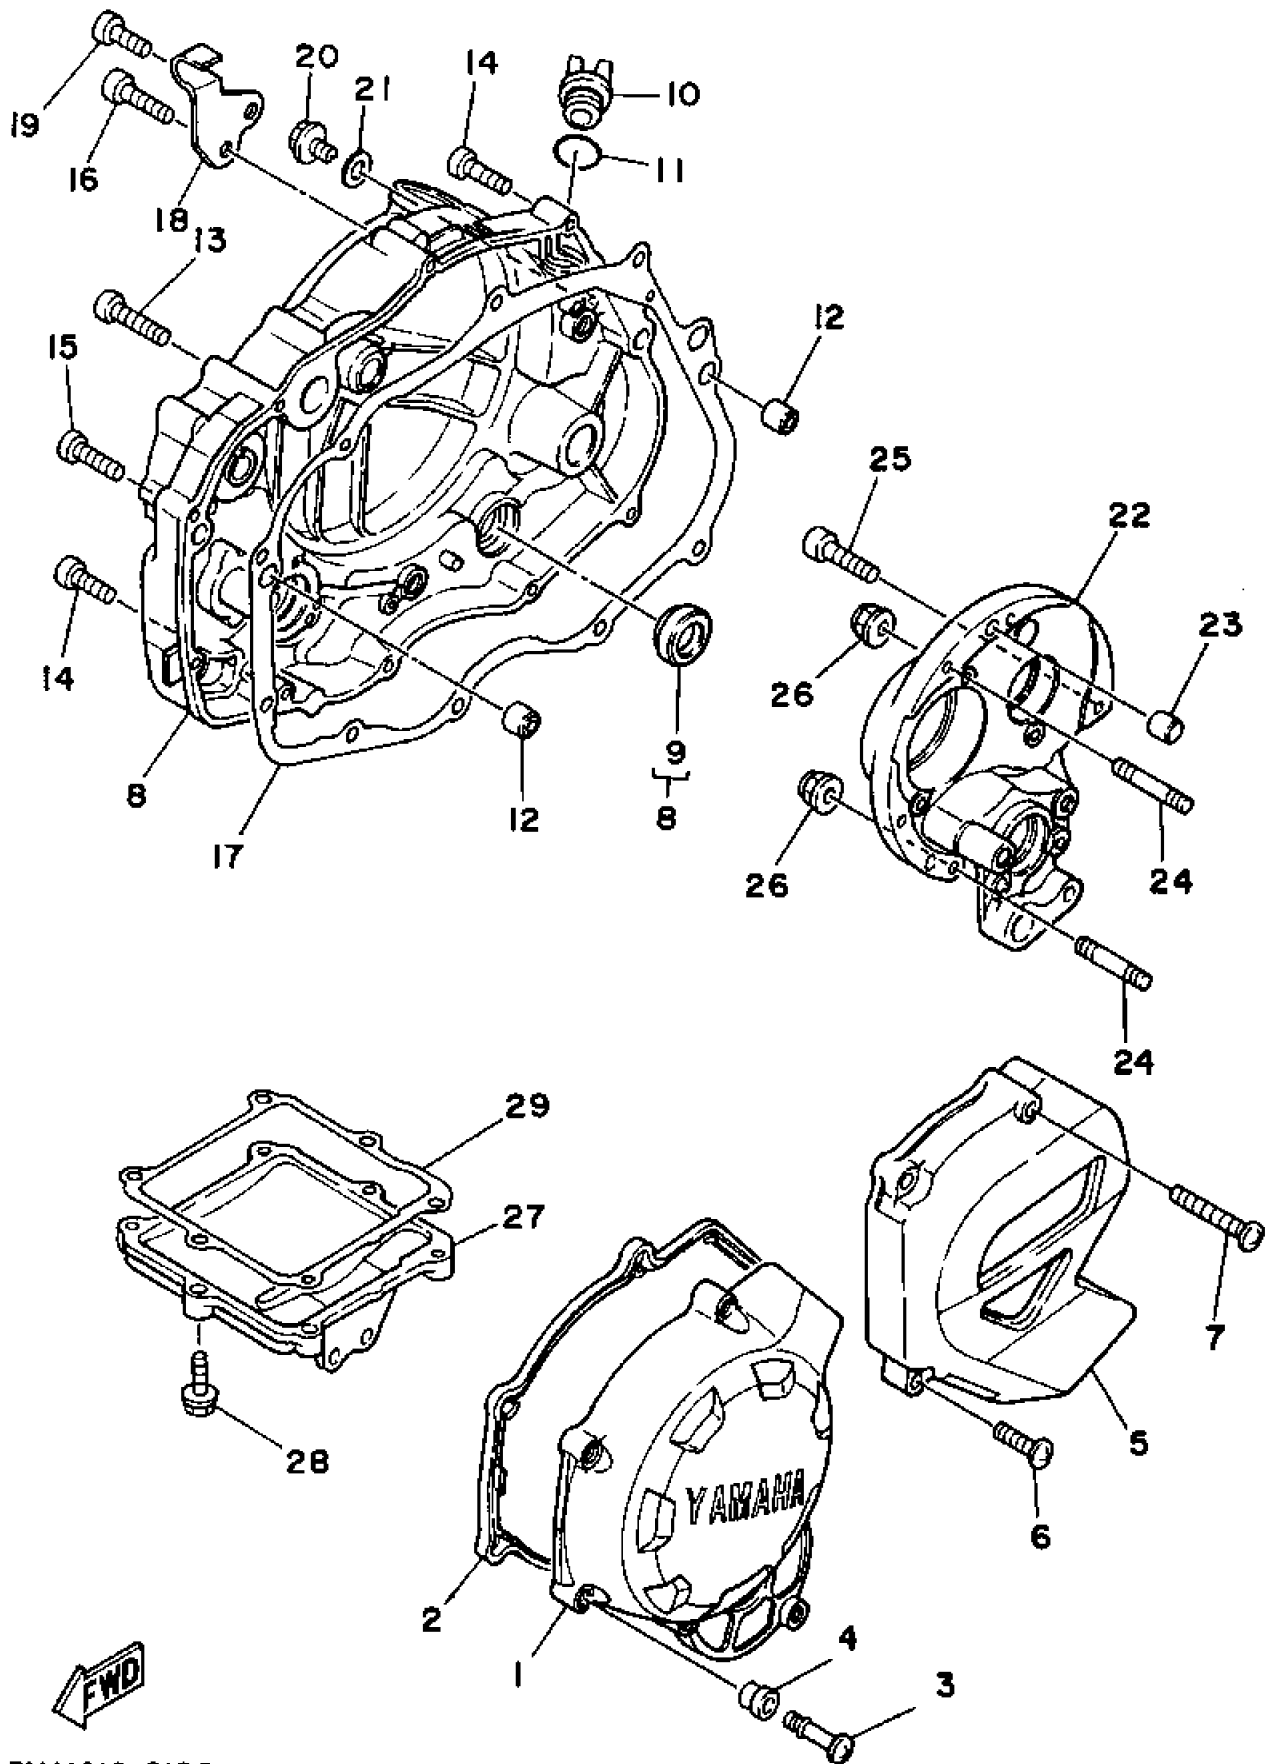

3MA1010-9120

No.	部品番号	部品名	個数	備考1/2
1	3MA-15415-00	カバー, ゼネレータ	1	
2	3MA-15379-00	シール, クランクケース	1	
3	90157-06105	スクリュ, パンヘッド	7	
4	90480-09481	グロメット	7	
5	3MA-15418-00	カバー, チェーンケース	1	
6	98501-06025	スクリュ, パンヘッド	2	
7	98501-06040	スクリュ, パンヘッド	1	
8	3MA-W1543-00	クランクケースカバーアセンブリ 2	1	
9	3Y1-15361-00	. ゲージ, レベル	1	
10	1RG-15363-00	プラグ, オイル	1	
11	93210-19123	オーリング	1	
12	99530-10014	ピン, ダウエル	2	
13	91311-06025	ボルト	2	
14	91311-06030	ボルト	4	
15	91311-06040	ボルト	2	
16	91311-06045	ボルト	1	
17	3MA-15461-00	ガスケット, クランクケースカバー 2	1	
18	3MA-15441-00	ホルダ, クラッチケーブル	1	
19	90110-06145	ボルト, ヘキサゴンソケットヘッド	1	
20	90153-06029	スクリュ, ヘキサゴン	1	
21	90430-06014	ガスケット	1	
22	3MA-15131-00	クランクケース 3	1	
23	93608-12063	ピン, ダウエル	2	
24	90116-06541	ボルト, スタッド	4	
25	90110-06159	ボルト, ヘキサゴンソケットヘッド	2	
26	95601-06200	ナット, セルフロックキング	4	
27	3MA-15419-00	カバー, シフト 1	1	
28	95023-06020	ボルト, フランジ	6	
29	3MA-15453-00	ガスケット, キャブレタカバー	1