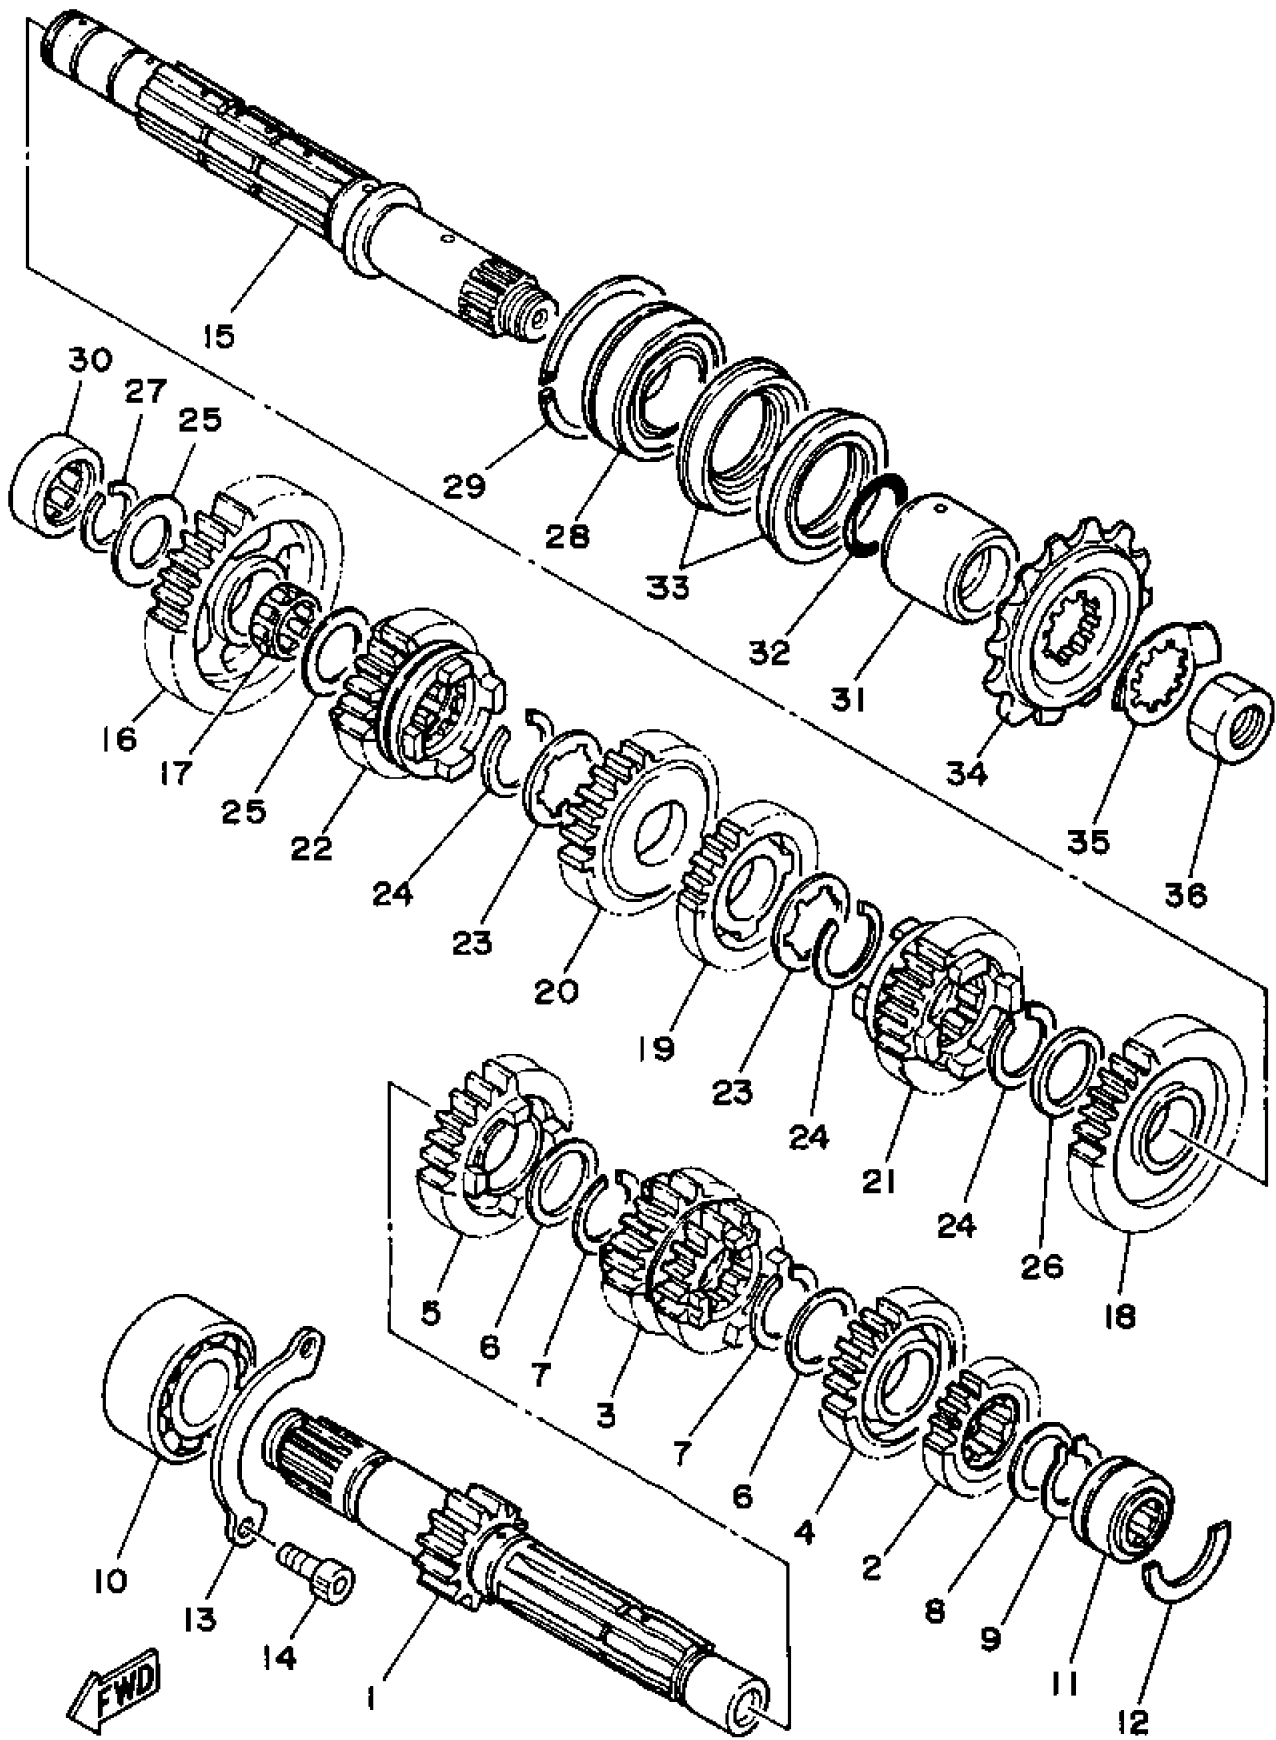

3MA1010-9150

No.	部品番号	部品名	個数	備考1/2
1	3MA-17411-00	アクスル, メイン (13T)	1	
2	3MA-17121-00	ギア, セカンドピニオン (17T)	1	
3	3MA-17131-00	ギア, サードピニオン (18T)	1	
4	3MA-17151-10	ギア, ファイフスピニオン (23T)	1	
5	3MA-17160-10	ギア, シックスピニオン (24T)	1	
6	90201-256E6	ワッシャ, プレート (T=0.9)	2	
7	93440-25084	サークリップ	2	
8	90201-20276	ワッシャ, プレート (1.0T)	1	
9	99009-20400	サークリップ	1	
10	93305-20504	ベアリング (B5205)	1	
11	93311-42045	ベアリング (20NG3315NE)	1	
12	278-17425-00	サークリップ 2	1	
13	3MA-15381-00	プレート, ベアリングカバー	1	
14	91316-06012	ボルト, ヘキサゴンソケットヘッド	2	
15	3MA-17402-00	ドライブアクスルアセンブリ (13T)	1	
16	3MA-17211-00	ギア, ファーストホイール (34T)	1	
17	93310-22057	ベアリング (K20-24X10S)	1	
18	3MA-17221-00	ギア, セカンドホイール (30T)	1	
19	3MA-17231-00	ギア, サードホイール (24T)	1	
20	3MA-17241-00	ギア, フォースホイール (25T)	1	
21	3MA-17251-10	ギア, ファイフスホイール (24T)	1	
22	3MA-17261-10	ギア, シックスホイール (23T)	1	
23	90209-22082	ワッシャ	2	
24	93440-25084	サークリップ	3	
25	90201-20276	ワッシャ, プレート (1.0T)	2	
26	90201-256E6	ワッシャ, プレート (T=0.9)	1	
27	99009-20400	サークリップ	1	
28	93305-20502	ベアリング (B5205)	1	
29	93440-52009	サークリップ	1	
30	93311-62035	ベアリング	1	
31	90387-257V2	カラー	1	
32	93210-25755	オーリング	1	
33	93102-35426	オイルシール	2	
34	1KT-17460-01	スプロケット, ドライブ (14T)	1	
35	90215-21256	ワッシャ, ロック	1	
36	90179-20255	ナット	1