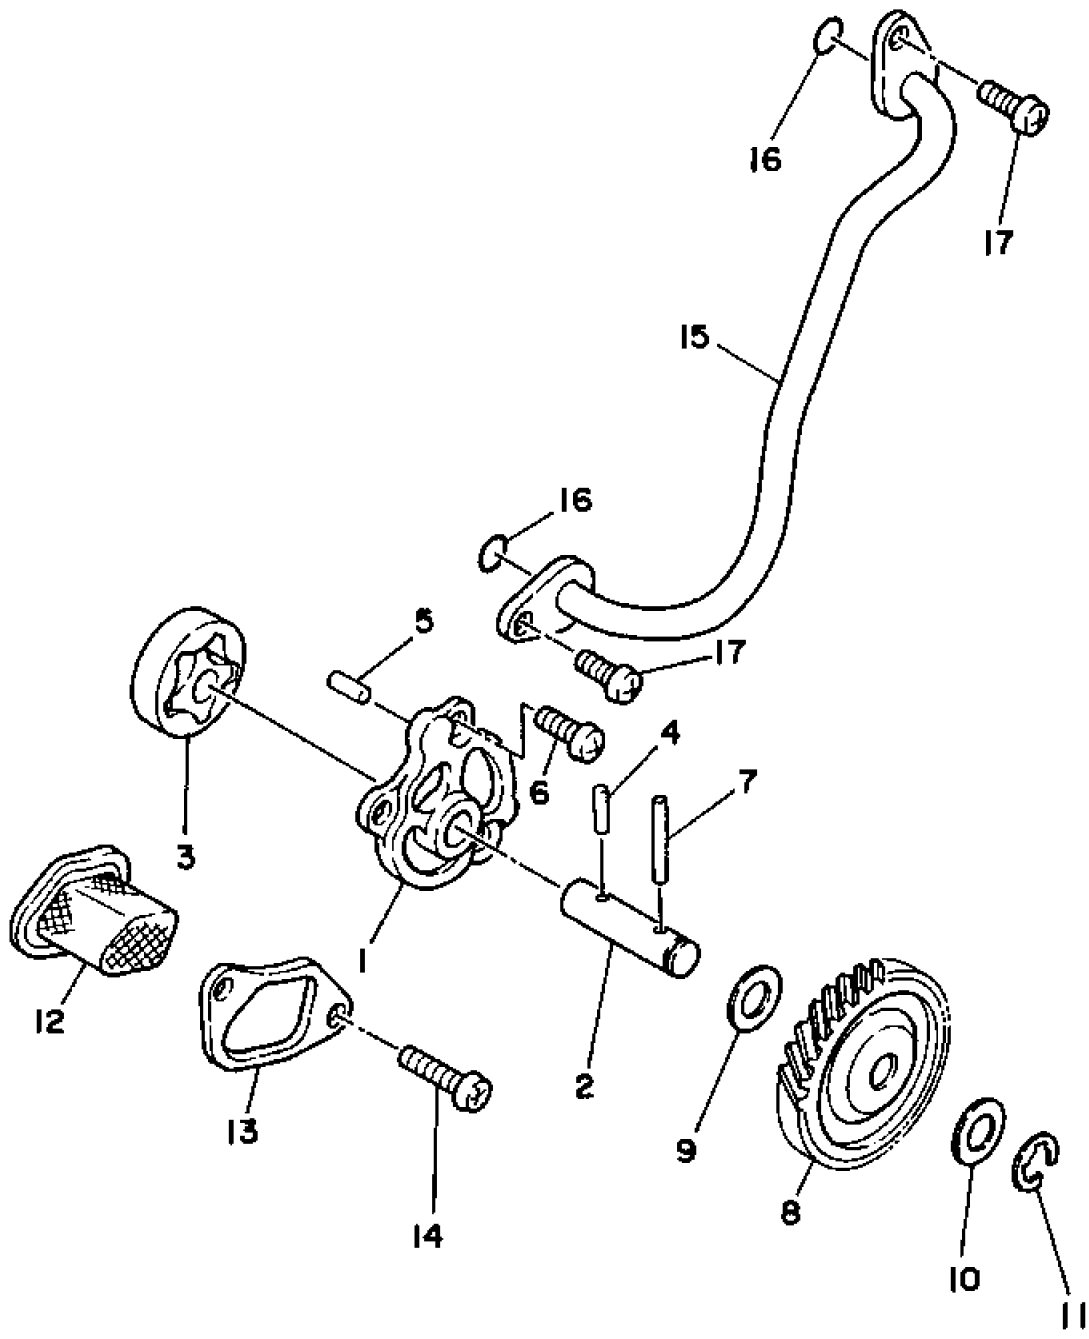

3MA1010-9070

No.	部品番号	部品名	個数	備考1/2
1	3MA-13316-00	カバー, ポンプ	1	
2	3MA-13314-00	シャフト, ポンプ	1	
3	5H0-13310-00	ロータアセンブリ 1	1	
4	93603-12030	ピン, ダウエル	1	
5	93604-10011	ピン, ダウエル	2	
6	90157-05106	スクリュ, パンヘッド	3	
7	93603-22028	ピン, ダウエル	1	
8	3MA-13325-00	ギア, ポンプドリブン	1	
9	90201-08512	ワツシヤ, プレート	1	
10	90215-08279	ワツシヤ, ロック	1	
11	99009-06600	サークリップ	1	
12	3MA-13411-00	ストレーナ, オイル	1	
13	3MA-13417-00	カバー, ストレーナ	1	
14	90157-05106	スクリュ, パンヘッド	2	
15	3MA-13161-00	パイプ, デリバリ 1	1	
16	93210-07540	オーリング	2	
17	98501-05012	スクリュ, パンヘッド	2