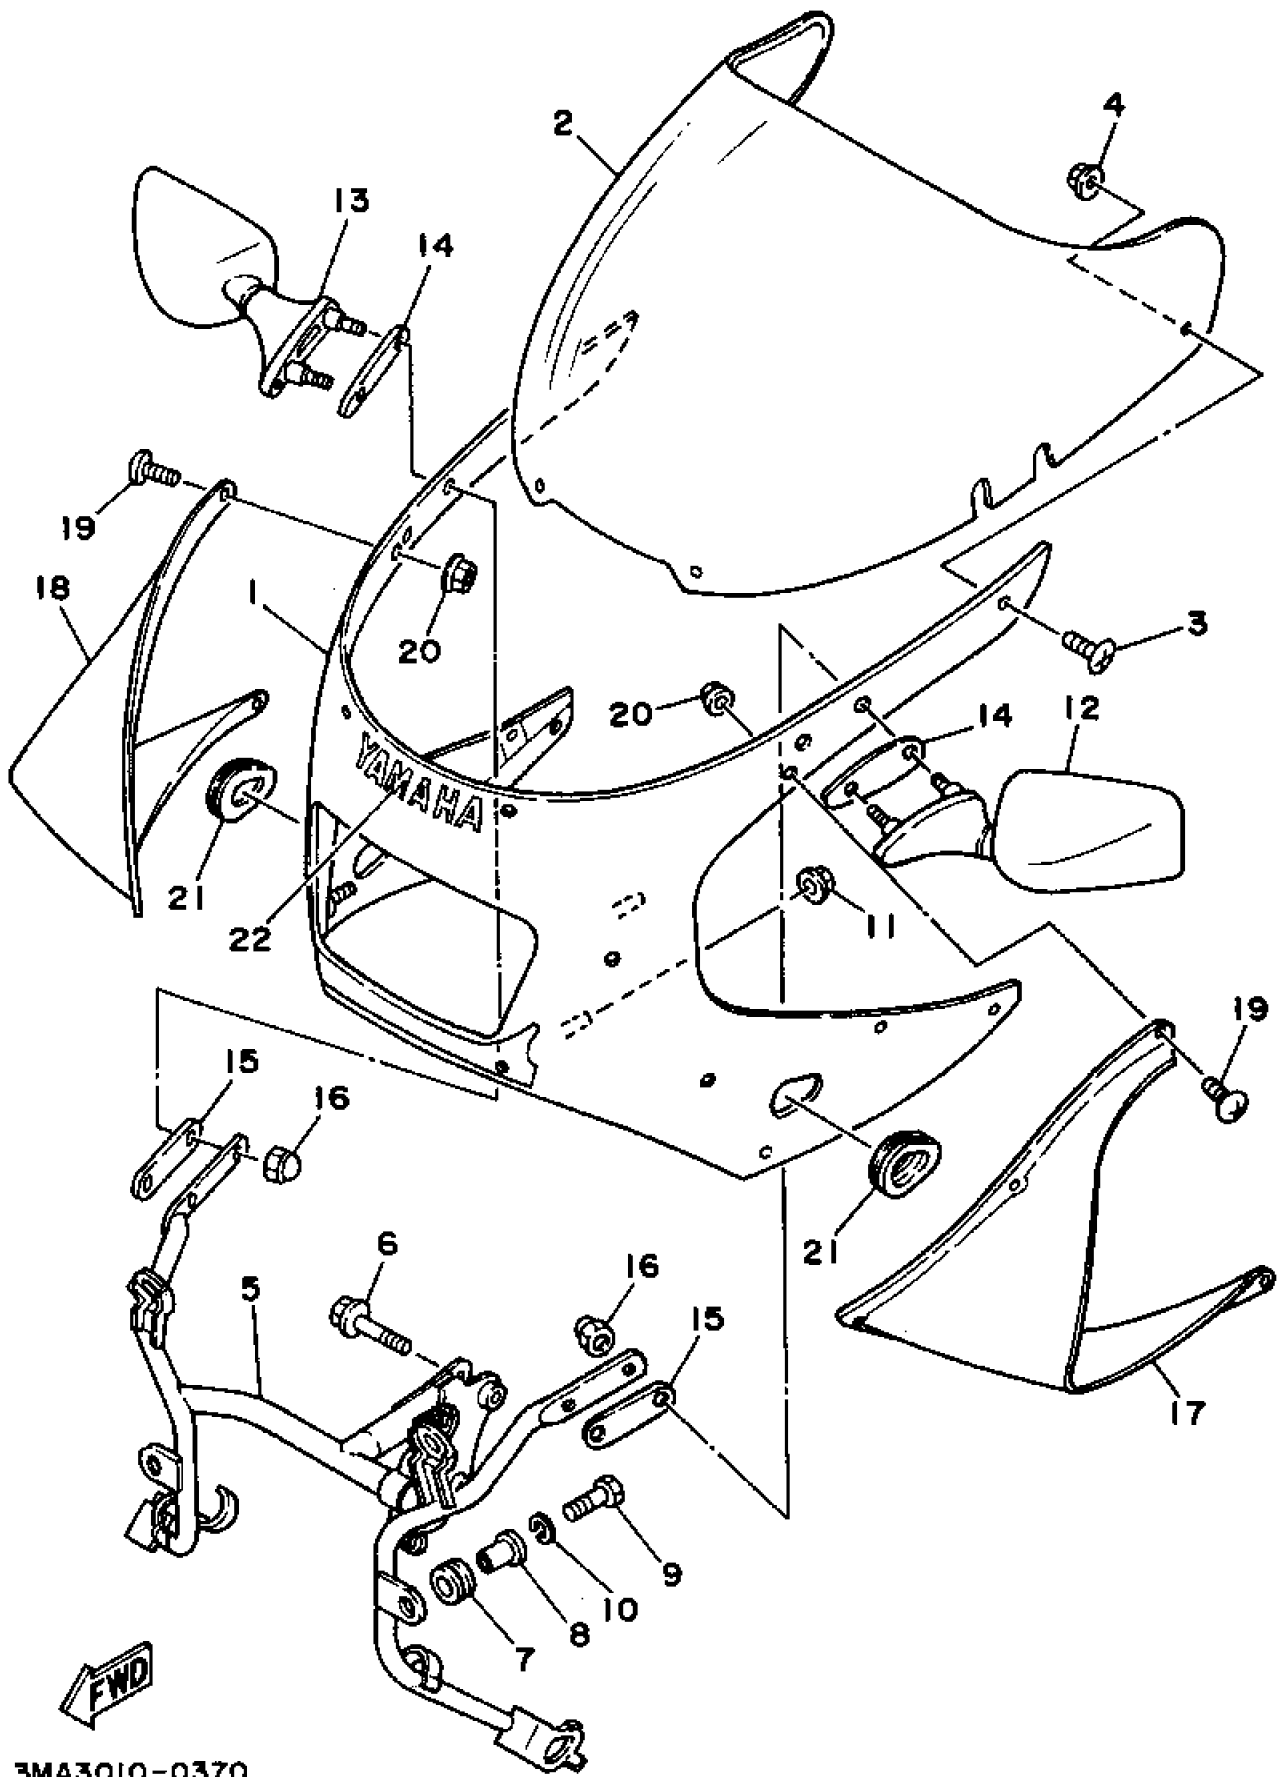

← FWD

3MA3010-0370

No.	部品番号	部品名	個数	備考1/2
1	3MA-2835G-02-TF	ボディ, フロントアツパ 1	1	U R Passion Red
	3MA-2835G-02-0K	ボディ, フロントアツパ 1	1	U R Fazer Black
2	3MA-2837U-00	スクリーン	1	
3	90150-05020	スクリュ, ラウンドヘッド	4	
4	95706-05500	ナット, フランジ	4	
5	3MA-28356-10	ステー 1	1	
6	91006-08040	ボルト, フランジ	2	
7	90480-14229	グロメット	2	
8	90387-07391	カラー	2	
9	97001-06025	ボルト	2	
10	92906-06100	ワッシャ, スプリング	2	
11	95706-05500	ナット, フランジ	4	
12	3TJ-26280-00	バックミラーアセンブリ (レフト)	1	U R White
	3TJ-26280-10	バックミラーアセンブリ (レフト)	1	U R Black
13	3TJ-26290-00	バックミラーアセンブリ (ライト)	1	U R White
	3TJ-26290-10	バックミラーアセンブリ (ライト)	1	U R Black
14	3TJ-28371-00	ダンパ	2	
15	3CV-26298-00	プレート, ミラーフィッティング 1	2	
16	90176-06055	ナット, クラウン	4	
17	3MA-2834V-20-0K	プロテクター 1	1	U R Fazer Black
	3MA-2834V-30	プロテクター 1	1	U R Silky White
18	3MA-2834W-30	プロテクター 2	1	U R Silky White
	3MA-2834W-20-0K	プロテクター 2	1	U R Fazer Black
19	90150-05020	スクリュ, ラウンドヘッド	10	
20	95706-05500	ナット, フランジ	10	
21	3MA-83321-00	ダンパ, フラツシャ 1	2	
22	99236-00025	エンブレム, YAMAHA	1	U R Black
	99231-00025	エンブレム, YAMAHA	1	U R White