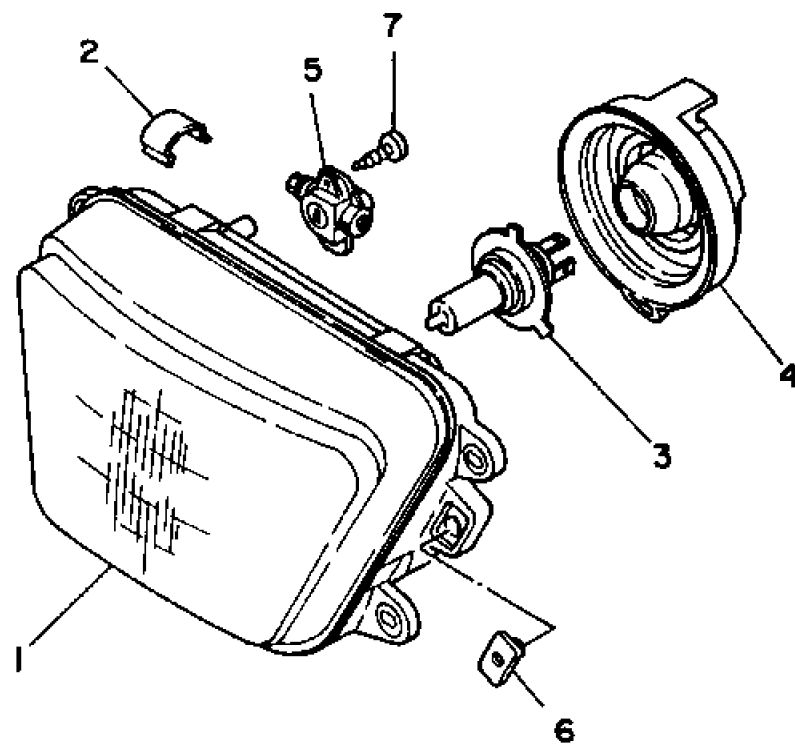

3MA3010-0440

No.	部品番号	部品名	個数	備考1/2
1	3MA-84311-10	ボディ, ヘッドライト	1	
2	3MA-8413H-00	プレート, スプリング	3	
3	2F9-84314-00	バルブ (12V-60/55W)	1	ハロゲン
4	36Y-84397-00	カバー, ソケット	1	
5	3MA-8430M-00	ギアユニットアセンブリ	2	
6	90179-06606	ナット	2	
7	97706-40516	スクリュ, タツピング	2	
8	3MA-84359-10	コード, ヘッドライト	1	
9	12R-82591-00	バンド	3