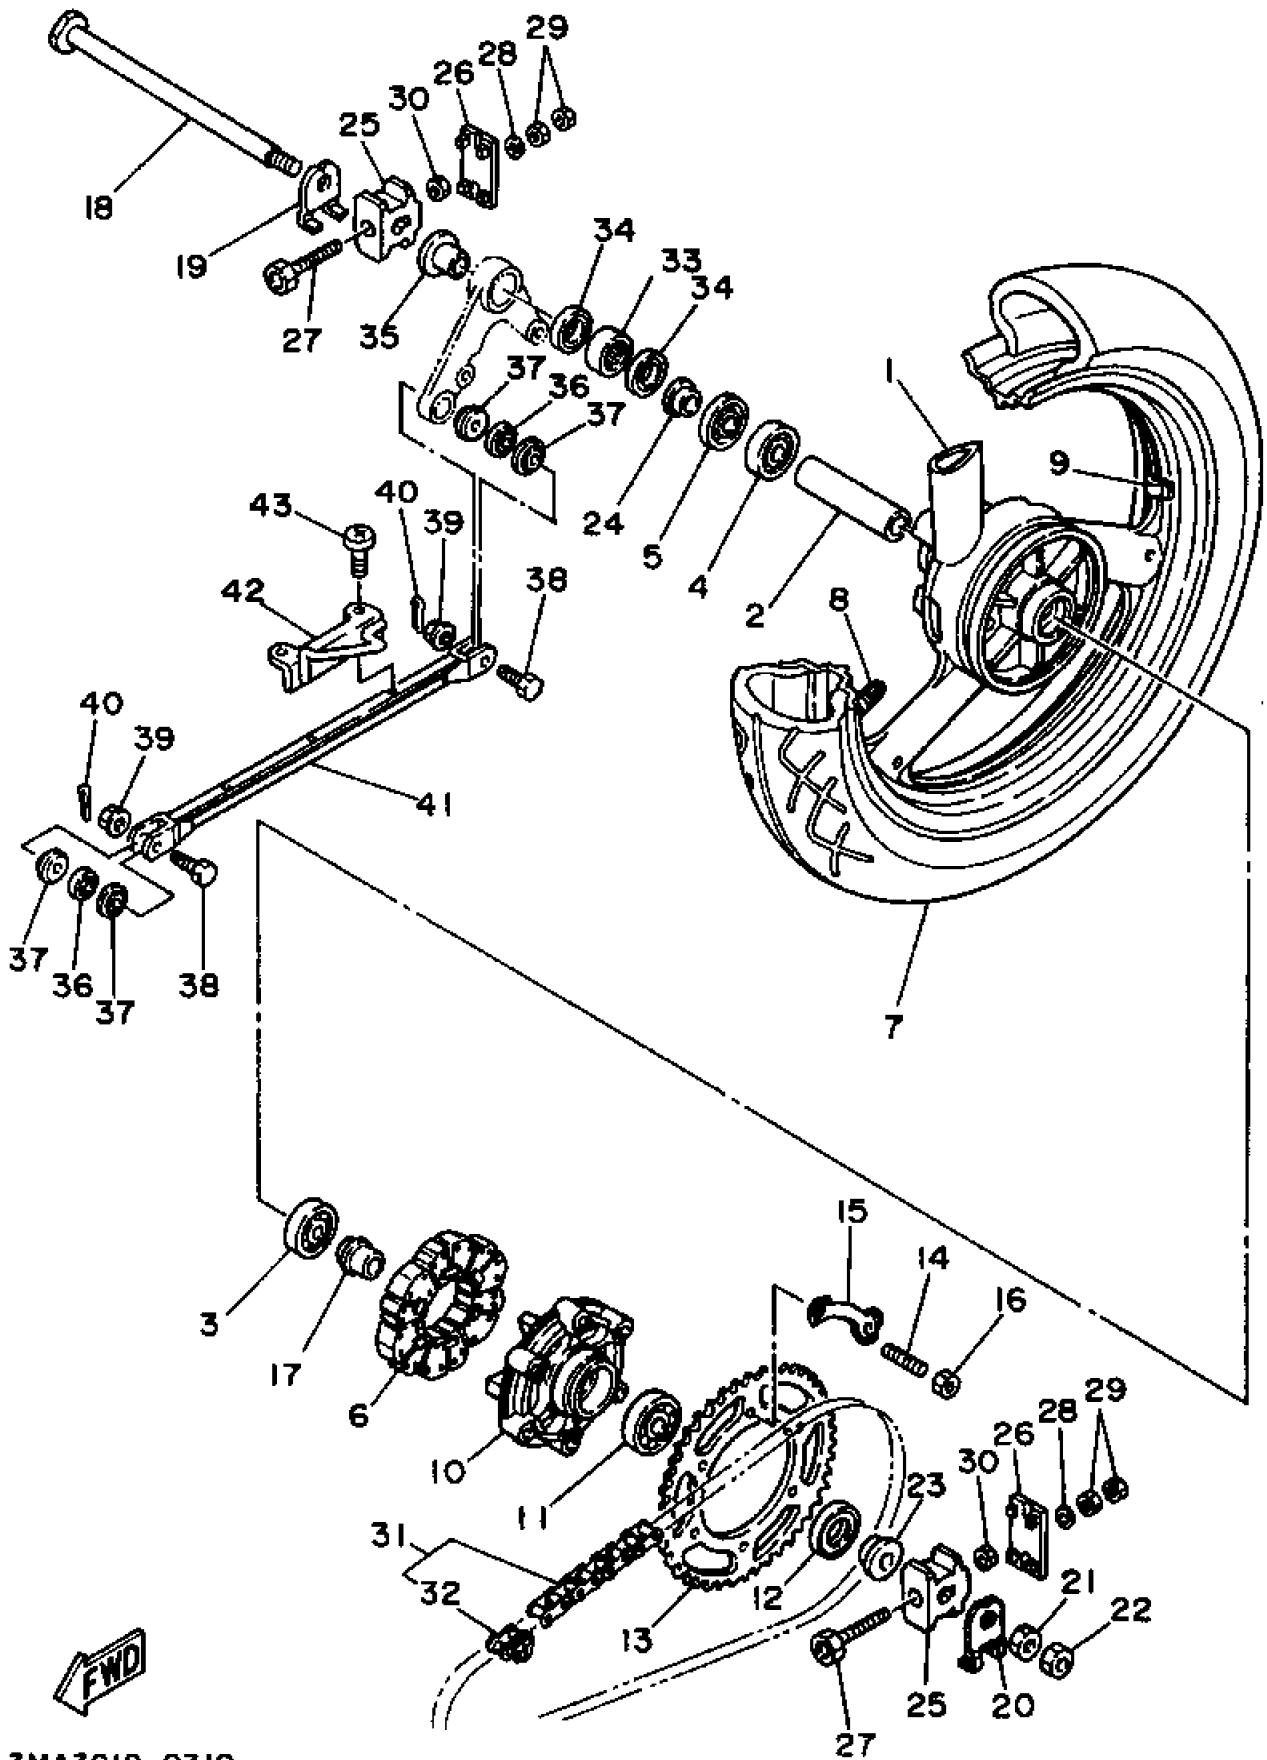

3MA3010-0310

No.	部品番号	部品名	個数	備考1/2
1	3MA-25338-00-UA	キヤストホイール, リヤ	1	UR Cast Wheel White
	3MA-25338-00-WG	キヤストホイール, リヤ	1	UR Hightech Silver
2	90560-20359	スペーサ	1	
3	93306-00418	ベアリング	1	
4	93306-20421	ベアリング (B 6 2 0 4)	1	
5	93102-28022	オイルシール	1	
6	3MA-25364-00	ダンパ	6	
7	94114-189U9	タイヤ (140/60R18 64H)	1	UR Bridgestone
	94114-189U8	タイヤ (140/60R18 64H)	1	UR Dunlop
8	93900-00030	バルブ, リム	1	
9	29L-25398-10	バランサ, ホイール (20G)	1	UN
9	29L-25398-20	バランサ, ホイール (30G)	1	UN
9	29L-25398-00	バランサ, ホイール (10G)	1	UN
10	3MA-25366-00	クラッチ, ハブ	1	
11	93306-20509	ベアリング (B 6 2 0 5 Z)	1	
12	93102-32298	オイルシール	1	
13	3MA-25443-00	スプロケット, ドリブン (43T)	1	
14	90116-08218	ボルト, スタッド	6	
15	1KT-25412-00	ワッシャ	3	
16	90170-08351	ナット	6	
17	90387-207V8	カラー	1	
18	3MA-25381-00	アクスル, ホイール	1	
19	90214-20048	ワッシャ, クロー	1	
20	90214-18049	ワッシャ, クロー	1	
21	90170-18391	ナット	1	
22	90170-18392	ナット	1	
23	90387-207V6	カラー	1	
24	90387-207V7	カラー	1	
25	3MA-25388-10	プーラー, チェーン 1	2	
26	3MA-22174-00	エンド 1	2	
27	90101-08707	ボルト, ヘキサゴン	2	
28	92901-08600	ワッシャ, プレート	2	
29	95303-08600	ナット	4	
30	90170-08158	ナット	2	
31	94581-38112	チェーン (D I D 5 2 0 V 2)	1	
32	94681-38031	. ジョイント, チェーン	1	
33	93315-42536	ベアリング	1	
34	93101-25104	オイルシール	2	
35	90387-202W5	カラー	1	
36	93399-99910	ベアリング	2	
37	93112-19006	オイルシール	4	
38	90102-08052	ボルト, ウィズホール	2	
39	95701-08500	ナット, フランジ	2	
40	91401-20015	ピン, コツタ	2	
41	3MA-25371-01	バー, テンション	1	
42	3MA-25875-10	ホルダ, ブレーキホース 1	1	
43	98501-05008	スクリュ, パンヘッド	2