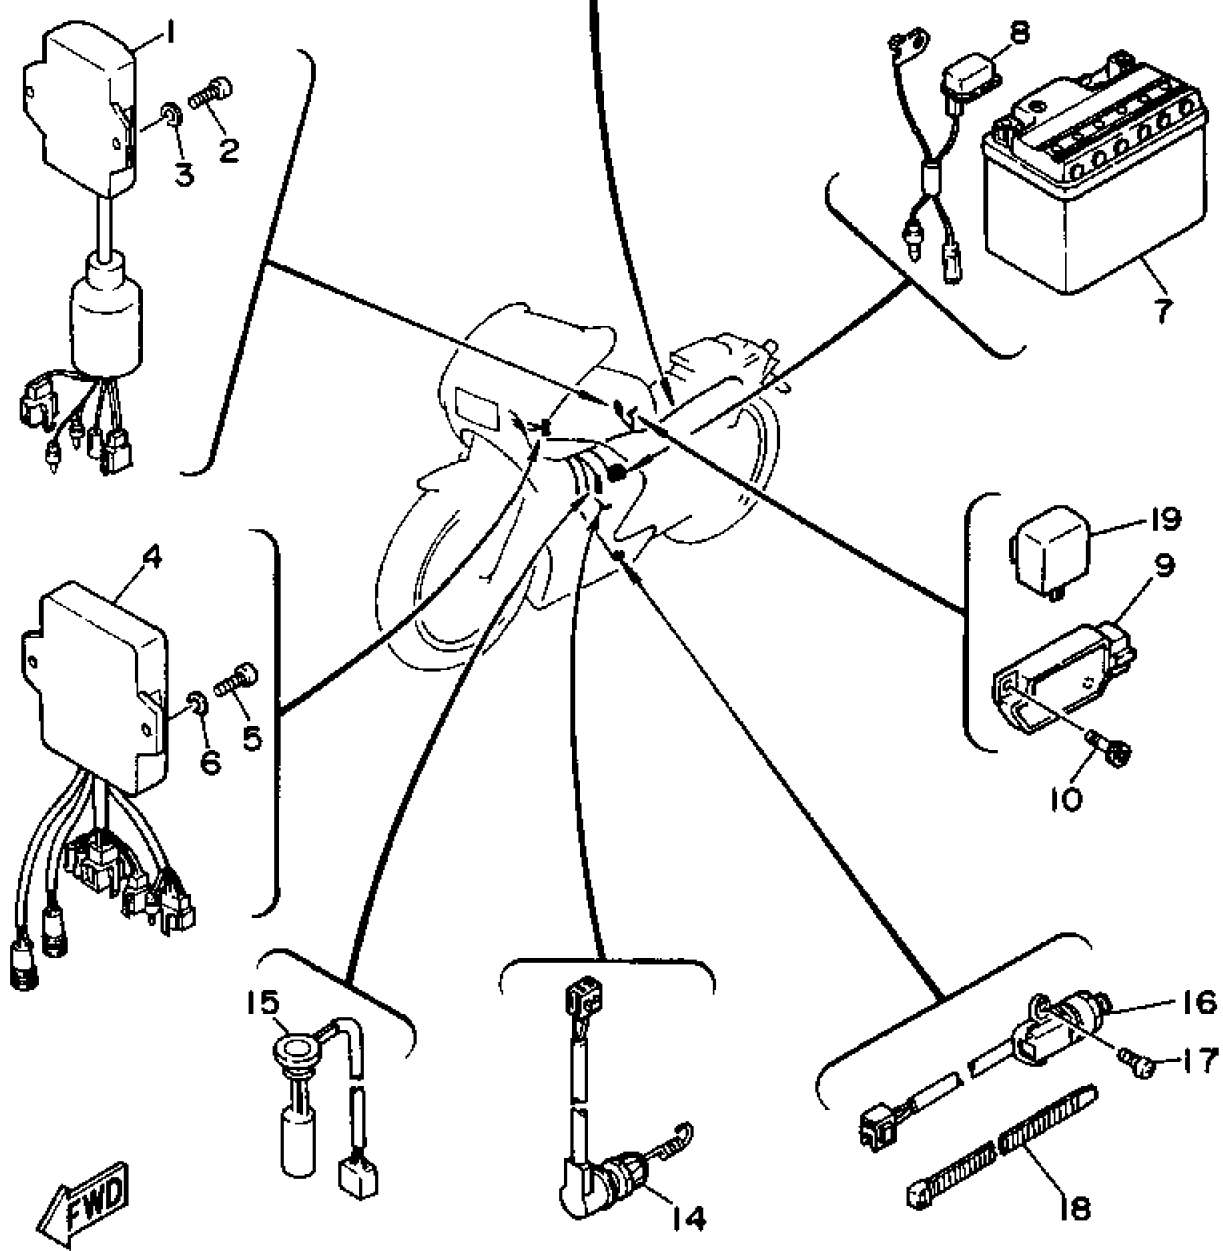

3MA3010-0460

No.	部品番号	部品名	個数	備考1/2
1	3MA-83975-10	スイッチ, ハンドル 2	1	
2	98506-05040	. スクリュ, パンヘッド	1	
3	98506-05045	. スクリュ, パンヘッド	1	
4	90464-16039	クランプ	1	
5	90464-16115	クランプ	1	
6	3MA-83972-00	スイッチ, ハンドル 4	1	
7	98506-05035	. スクリュ, パンヘッド	2	
8	29L-82911-01	ホルダ, レバー 1	1	
9	3HE-83912-00	レバー 1	1	
10	31A-83913-00	カラー, レバー 1	1	
11	31A-82917-00	スイッチ	1	
12	31A-83945-00	ボルト, レバー	1	
13	98702-03008	スクリュ, フラットヘッド	1	
14	95616-06100	ナット, U	1	
15	97001-06025	ボルト	1	
16	92906-06100	ワッシャ, スプリング	1	
17	90464-30040	クランプ		