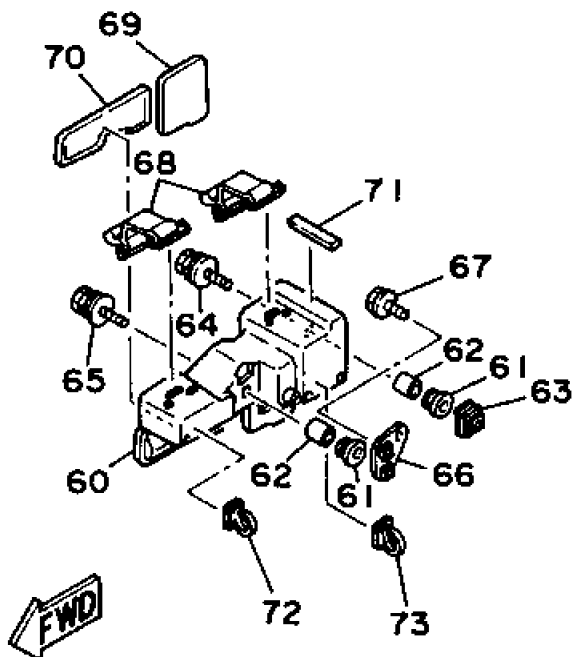

20. 3MA-Y2172-70-OK

1. 3MA-Y2171-70-OK

No.	部品番号	部品名	個数	備考1/2
1	3MA-Y2171-30-4X	カバー, サイド 1	1	U R Silky White / Star Silver
	3MA-Y2171-70-0K	カバー, サイド 1	1	U R Fazer Black
2	3MA-2173E-50	. グラフィック 1	1	U R White
	3MA-2173E-42	. グラフィック 1	1	U R Black
3	3MA-21781-50	. エンブレム 1	1	U R White
	3MA-21737-41	. エンブレム	1	U R Black
4	3MA-21782-50	. エンブレム 2	1	U R White
5	3MA-21486-00	. ダンパ 2	1	
6	3MA-21268-00	. シール	1	
7	3MA-21541-00	. ダンパ 1	1	
8	3MA-21575-00	. シール 1	1	
9	3MA-21717-00	. ダンパ, サイドカバー	1	
10	90110-06078	ボルト, ヘキサゴンソケットヘッド	1	
11	90387-064T3	カラー	1	
12	90159-06033	スクリュ, ウイズワツシヤ	1	
13	90110-06104	ボルト, ヘキサゴンソケットヘッド	1	
14	90387-060M1	カラー	1	
15	90480-08516	グロメット	1	
16	90183-06023	ナット, スプリング	1	
17	90159-06093	スクリュ, ウイズワツシヤ	1	
18	90159-06033	スクリュ, ウイズワツシヤ	1	
19	90480-01401	グロメット	1	
20	3MA-Y2172-70-0K	カバー, サイド 2	1	U R Fazer Black
	3MA-Y2172-30-4X	カバー, サイド 2	1	U R Silky White / Star Silver
21	3MA-2173F-50	. グラフィック 2	1	U R White
	3MA-2173F-42	. グラフィック 2	1	U R Black
22	3MA-21781-50	. エンブレム 1	1	U R White
	3MA-21737-41	. エンブレム	1	U R Black
23	3MA-21782-50	. エンブレム 2	1	U R White
24	3MA-21488-00	. ダンパ	1	
25	3MA-21269-00	. シール	1	
26	3MA-21542-00	. ダンパ 2	1	
27	3MA-21576-00	. シール 2	1	
28	3MA-21717-00	. ダンパ, サイドカバー	1	
29	90110-06078	ボルト, ヘキサゴンソケットヘッド	1	
30	90387-064T3	カラー	1	
31	90159-06033	スクリュ, ウイズワツシヤ	1	
32	90110-06104	ボルト, ヘキサゴンソケットヘッド	1	
33	90387-060M1	カラー	1	
34	90480-08516	グロメット	1	
35	90183-06023	ナット, スプリング	1	
36	90159-06093	スクリュ, ウイズワツシヤ	1	
37	90159-06033	スクリュ, ウイズワツシヤ	1	
38	90480-01401	グロメット	1	
39	3MA-2172F-00	パネル 2	1	
40	3MA-21732-00	シール 1	1	
41	3MA-2171N-00	モール, サイドカバー 3	1	
42	3MA-2171R-00	モール, サイドカバー 4	1	
43	90183-06008	ナット, スプリング	2	
44	90201-062G3	ワツシヤ, プレート	2	
45	3MA-2172G-00	パネル 3	1	
46	3MA-21735-00	シール 2	1