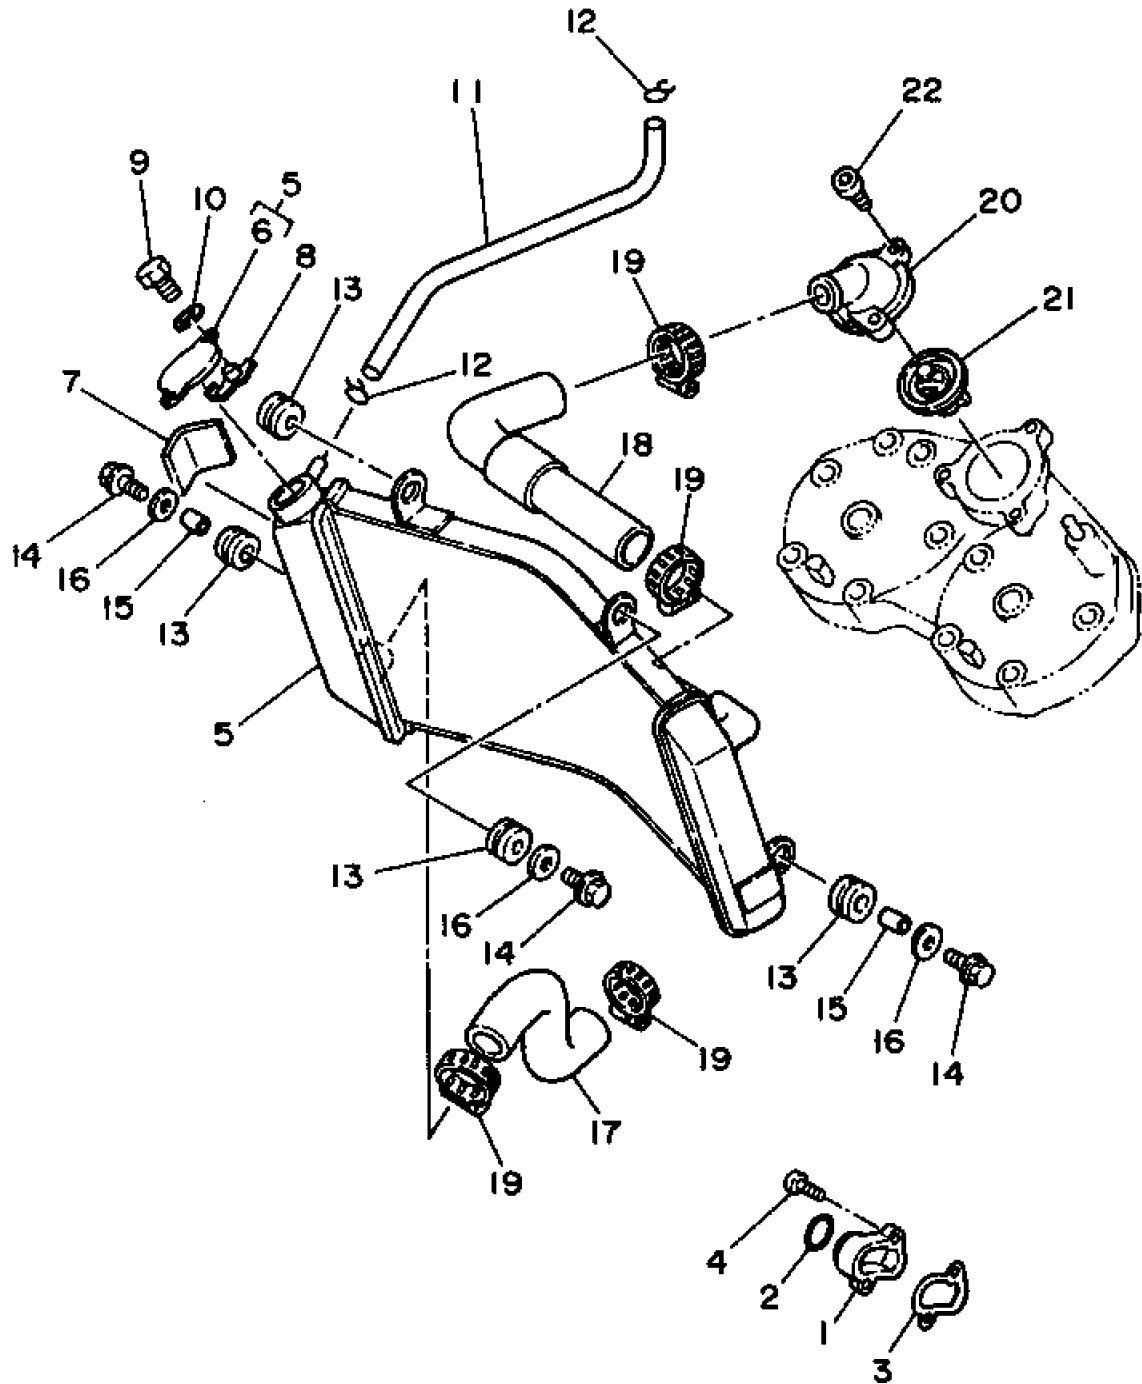

3MA1010-9050

No.	部品番号	部品名	個数	備考1/2
1	3MA-12446-02	ジョイント	1	
2	93210-19791	オーリング	1	
3	3MA-12435-00	ガasket	1	
4	90157-06098	スクリュ, パンヘッド	2	
5	3MA-12460-00	ラジエタアセンブリ	1	
6	1KT-12462-00	キャップ, ラジエタ	1	
7	1JK-21268-00	シール	1	
8	1KT-12437-00	ストツパ	1	
9	97006-05012	ボルト	1	
10	92906-05100	ワツシヤ, スプリング	1	
11	90445-09271	ホース	1	
12	90467-09006	クリツプ	2	
13	90480-15363	グロメツト	4	
14	95811-06030	ボルト, フランジ	3	
15	90387-06388	カラー	2	
16	90201-06072	ワツシヤ, プレート	3	
17	3MA-12481-00	パイプ 1	1	
18	3MA-12482-00	パイプ 2	1	
19	90450-28014	ホースクランプアセンブリ	4	
20	3MA-12413-00	カバー, サーモスタツト	1	
21	47X-12411-00	サーモスタツト	1	
22	91311-06020	ボルト	3