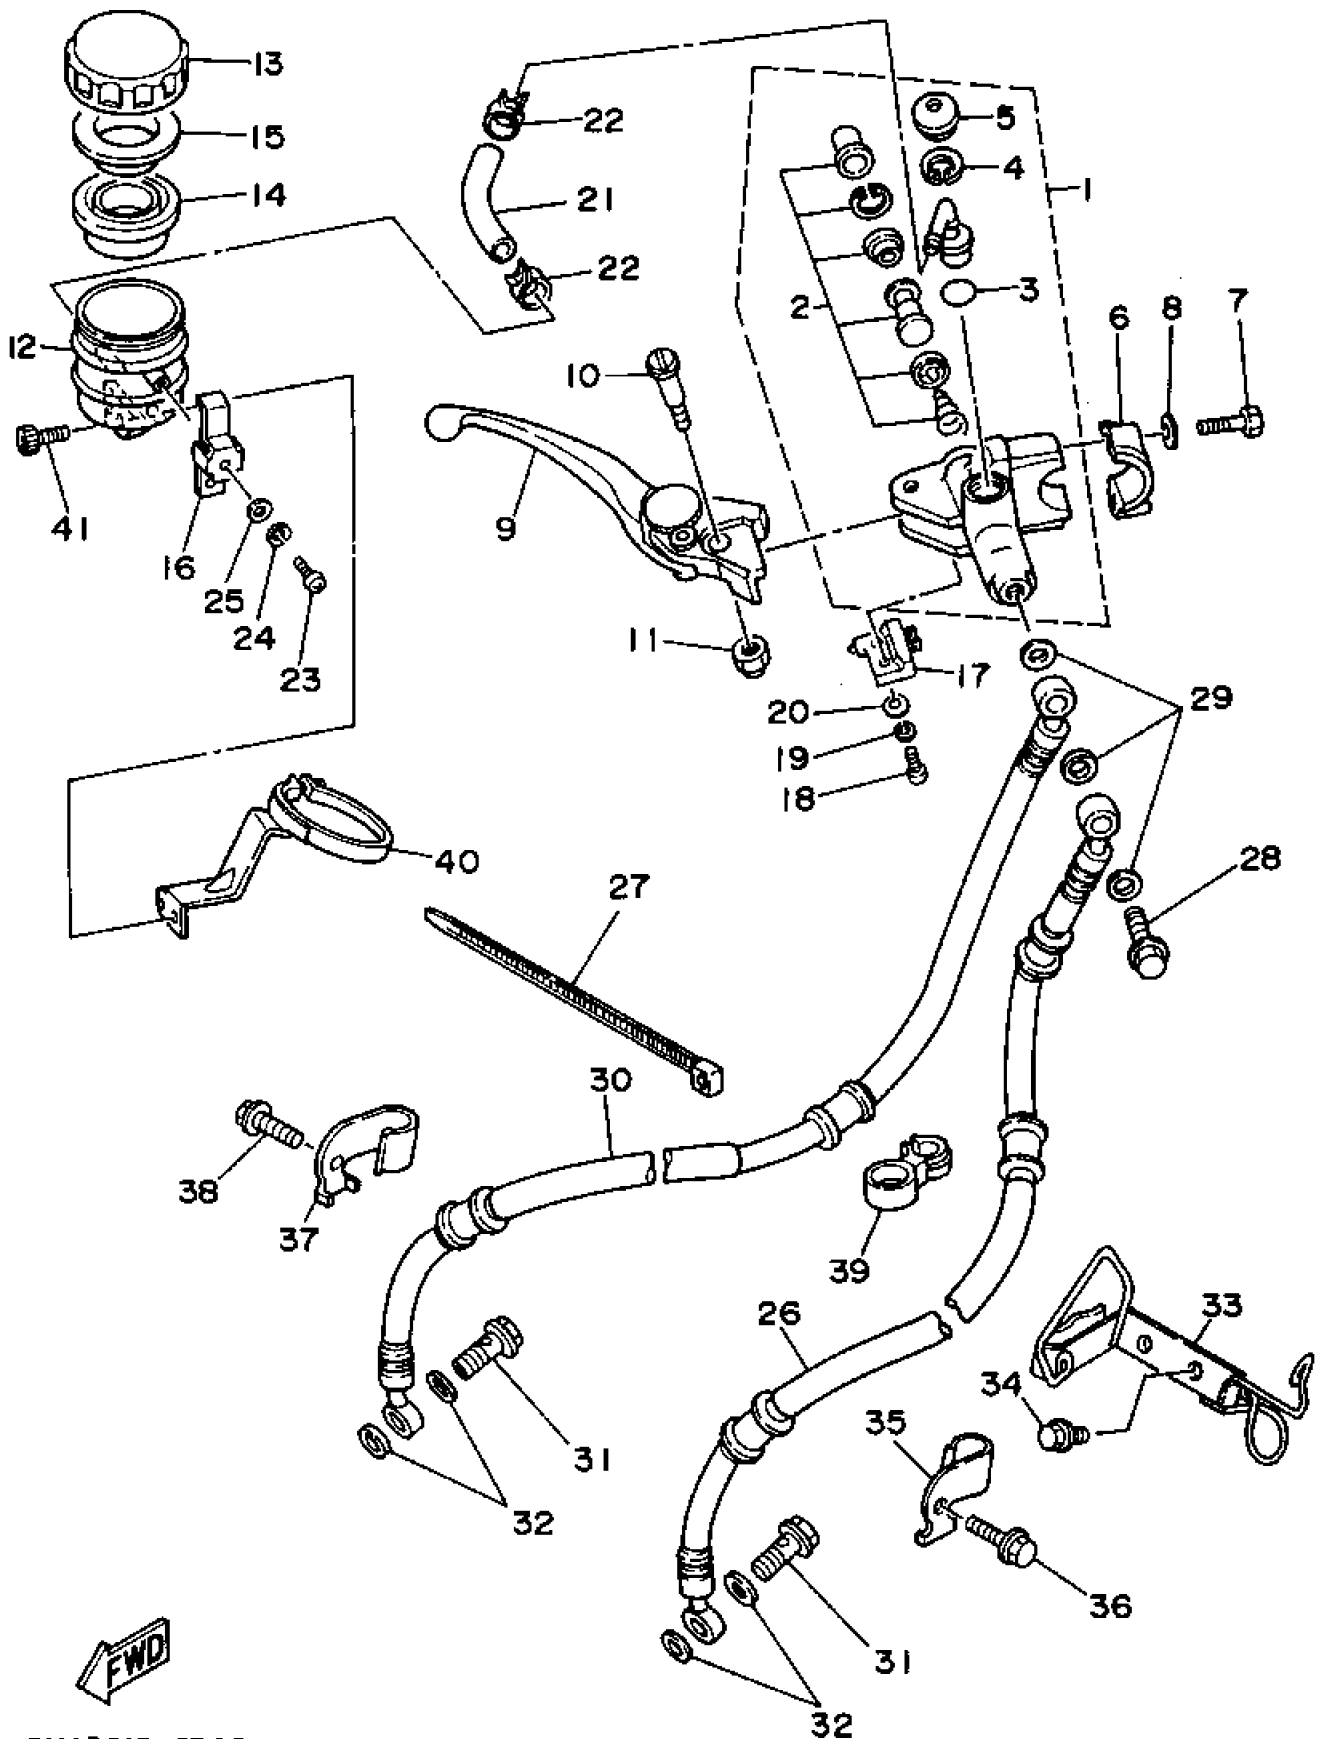

3MA3010-0340

No.	部品番号	部品名	個数	備考1/2
1	3TJ-W2587-00	マスターシリンダサブアセンブリ	1	
2	3TJ-W0041-50	. シリンダキット, マスタ	1	
3	93210-15620	. O-リング	1	
4	2VN-25866-00	. サークリツプ	1	
5	3FV-2589A-00	. カバー, ダスト	1	
6	56A-25867-00	ブラケット, マスタシリンダ	1	
7	97016-06025	ボルト	2	
8	92906-06600	ワツシヤ, プレート	2	
9	3TJ-83922-00	レバー 2	1	
10	3FV-2589F-00	ボルト, レバー	1	
11	95616-06100	ナット, U	1	
12	3FV-25894-00	タンク, リザーバ	1	
13	3FV-25852-00	キャップ, リザーバ	1	
14	3FV-25854-00	ダイヤフラム, リザーバ	1	
15	2J2-25855-50	ブツシュ, ダイヤフラム	1	
16	3FV-2589G-00	ホルダー	1	
17	3FV-83980-00	フロントストツプスイッチアセンブリ	1	
18	98511-04012	スクリュ, パンヘッド	2	
19	92902-04100	ワツシヤ, スプリング	2	
20	92901-04600	ワツシヤ, プレート	2	
21	3TJ-2582F-00	ホース	1	
22	90467-12085	クリツプ	2	
23	98511-04012	スクリュ, パンヘッド	1	
24	92902-04100	ワツシヤ, スプリング	1	
25	92901-04600	ワツシヤ, プレート	1	
26	3MA-25872-10	ホース, ブレーキ 1	1	
27	3MA-82591-00	バンド	1	
28	90401-10095	ボルト, ユニオン	1	
29	90201-10118	ワツシヤ, プレート	3	
30	3MA-25873-10	ホース, ブレーキ 2	1	
31	90401-10096	ボルト, ユニオン	2	
32	90201-10118	ワツシヤ, プレート	4	
33	3MA-2612E-00	ブラケット	1	
34	91026-06012	ボルト, フランジ	2	
35	3MA-25876-10	ホルダ, ブレーキホース 2	1	
36	95816-06012	ボルト, フランジ	1	
37	3MA-25876-20	ホルダ, ブレーキホース 2	1	
38	95816-06012	ボルト, フランジ	1	
39	3MA-26279-00	ガイド, ケーブル	1	
40	3MA-26292-10	ステイ	1	
41	95816-06012	ボルト, フランジ	1