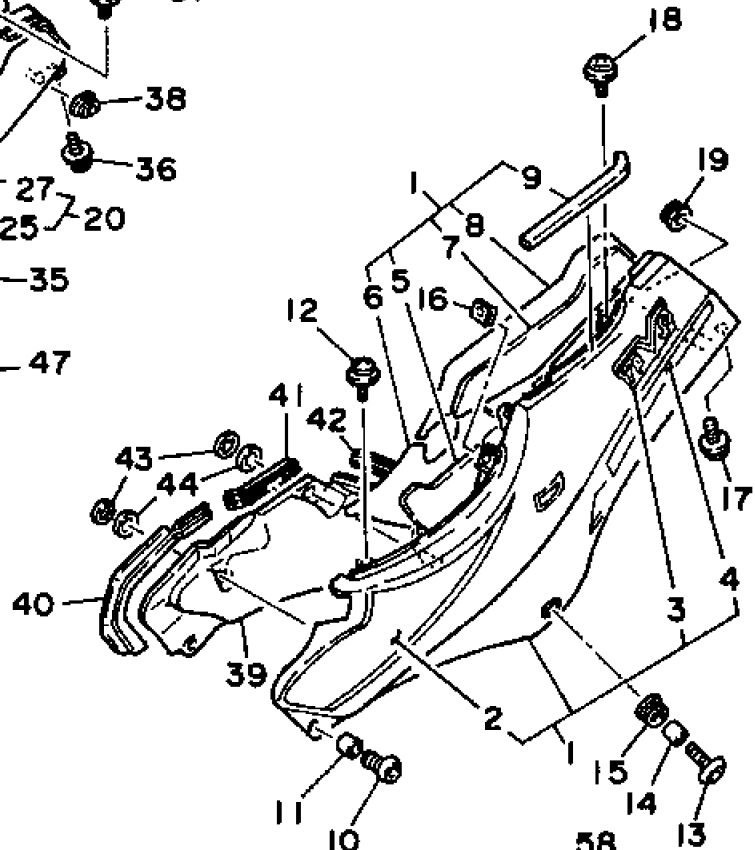

20. 3MA-Y2172-70-OK

1. 3MA-Y2171-70-OK

No.	部品番号	部品名	個数	備考1/2
1	3MA-Y2171-30-4X	カバー, サイド 1	1	U R Silky White / Star Silver
	3MA-Y2171-70-0K	カバー, サイド 1	1	U R Fazer Black
2	3MA-2173E-50	. グラフィック 1	1	U R White
	3MA-2173E-42	. グラフィック 1	1	U R Black
3	3MA-21781-50	. エンブレム 1	1	U R White
	3MA-21737-41	. エンブレム	1	U R Black
4	3MA-21782-50	. エンブレム 2	1	U R White
5	3MA-21486-00	. ダンパ 2	1	
6	3MA-21268-00	. シール	1	
7	3MA-21541-00	. ダンパ 1	1	
8	3MA-21575-00	. シール 1	1	
9	3MA-21717-00	. ダンパ, サイドカバー	1	
10	90110-06078	ボルト, ヘキサゴンソケットヘッド	1	
11	90387-064T3	カラー	1	
12	90159-06033	スクリュ, ウイズワツシヤ	1	
13	90110-06104	ボルト, ヘキサゴンソケットヘッド	1	
14	90387-060M1	カラー	1	
15	90480-08516	グロメット	1	
16	90183-06023	ナット, スプリング	1	
17	90159-06093	スクリュ, ウイズワツシヤ	1	
18	90159-06033	スクリュ, ウイズワツシヤ	1	
19	90480-01401	グロメット	1	
20	3MA-Y2172-70-0K	カバー, サイド 2	1	U R Fazer Black
	3MA-Y2172-30-4X	カバー, サイド 2	1	U R Silky White / Star Silver
21	3MA-2173F-50	. グラフィック 2	1	U R White
	3MA-2173F-42	. グラフィック 2	1	U R Black
22	3MA-21781-50	. エンブレム 1	1	U R White
	3MA-21737-41	. エンブレム	1	U R Black
23	3MA-21782-50	. エンブレム 2	1	U R White
24	3MA-21488-00	. ダンパ	1	
25	3MA-21269-00	. シール	1	
26	3MA-21542-00	. ダンパ 2	1	
27	3MA-21576-00	. シール 2	1	
28	3MA-21717-00	. ダンパ, サイドカバー	1	
29	90110-06078	ボルト, ヘキサゴンソケットヘッド	1	
30	90387-064T3	カラー	1	
31	90159-06033	スクリュ, ウイズワツシヤ	1	
32	90110-06104	ボルト, ヘキサゴンソケットヘッド	1	
33	90387-060M1	カラー	1	
34	90480-08516	グロメット	1	
35	90183-06023	ナット, スプリング	1	
36	90159-06093	スクリュ, ウイズワツシヤ	1	
37	90159-06033	スクリュ, ウイズワツシヤ	1	
38	90480-01401	グロメット	1	
39	3MA-2172F-00	パネル 2	1	
40	3MA-21732-00	シール 1	1	
41	3MA-2171N-00	モール, サイドカバー 3	1	
42	3MA-2171R-00	モール, サイドカバー 4	1	
43	90183-06008	ナット, スプリング	2	
44	90201-062G3	ワツシヤ, プレート	2	
45	3MA-2172G-00	パネル 3	1	
46	3MA-21735-00	シール 2	1