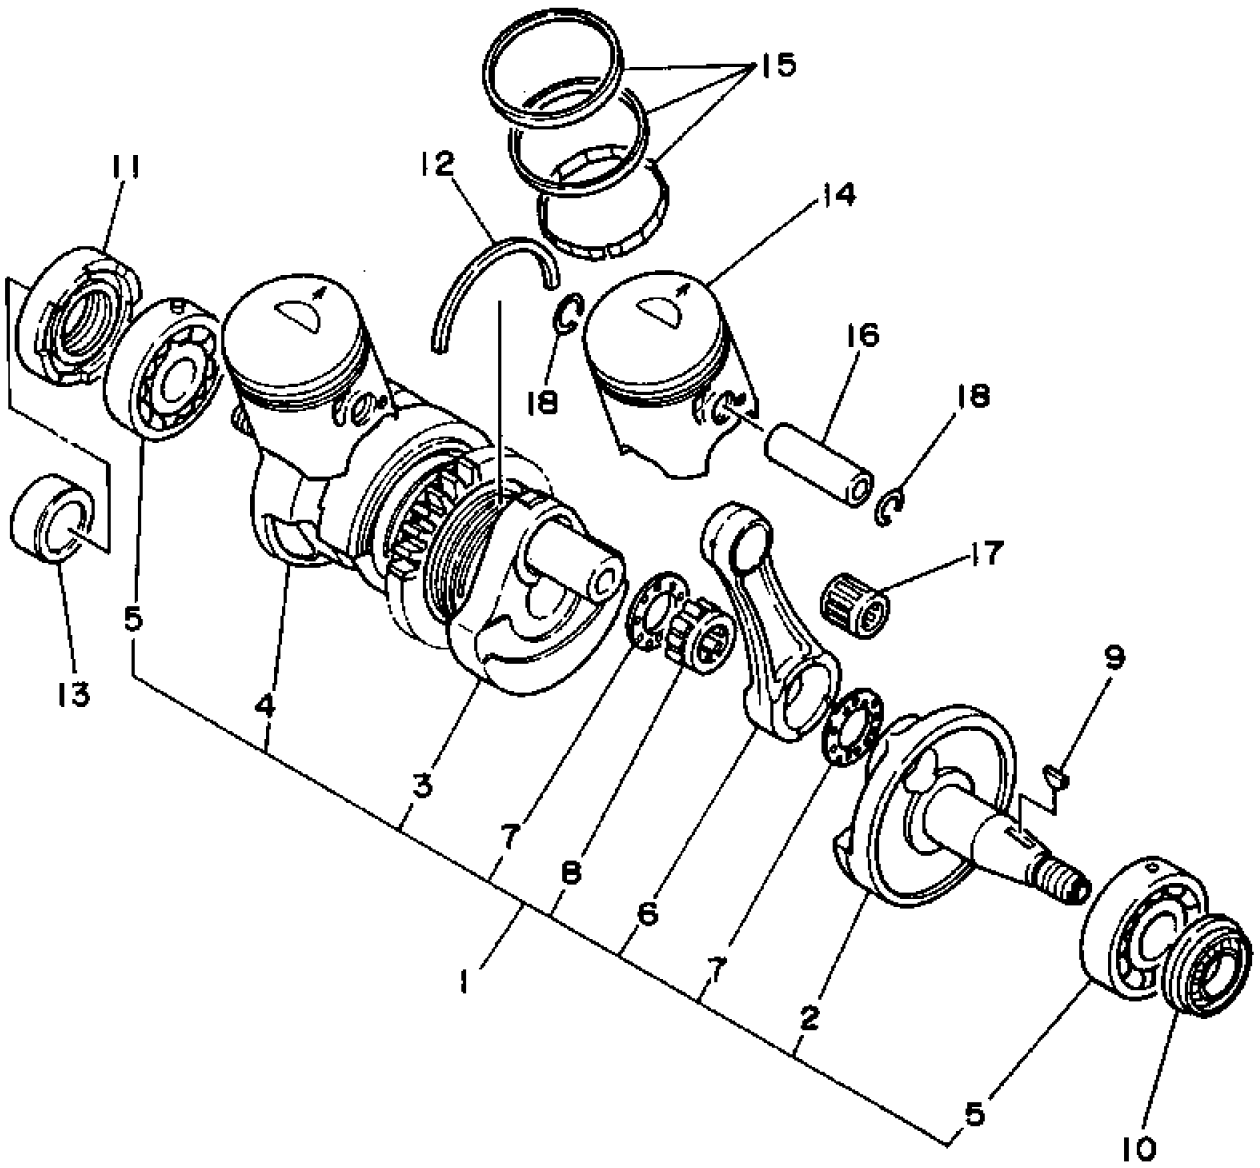

3MA1010-9020

No.	部品番号	部品名	個数	備考1/2
1	3MA-11400-11	クランクシャフトアセンブリ	1	
2	3MA-11412-10	. クランク 1	1	
3	3MA-11409-00	. クランクサブアセンブリ	1	
4	3MA-11442-00	. クランク 4	1	
5	93306-30559	. ベアリング	2	
6	3MA-11651-00	. ロッド, コネクティング	2	
7	90201-246M6	. ワッシヤ, プレート	2	
8	93310-524C1	. ベアリング	2	
9	90280-04051	キー, ウツドラフ	1	
10	93102-25438	オイルシール	1	
11	93103-35158	オイルシール	1	
12	278-17424-01	サークリツプ 1	2	
13	90560-25259	スペーサ	1	
14	3MA-11631-00-95	ピストン (STD)	2	(* 1)
15	3MA-11610-00	ピストンリングセット (STD)	2	(* 1)
16	137-11633-10	ピン, ピストン	2	(* 1)
17	93310-316H7	ベアリング	2	
18	93450-17129	サークリツプ	4	