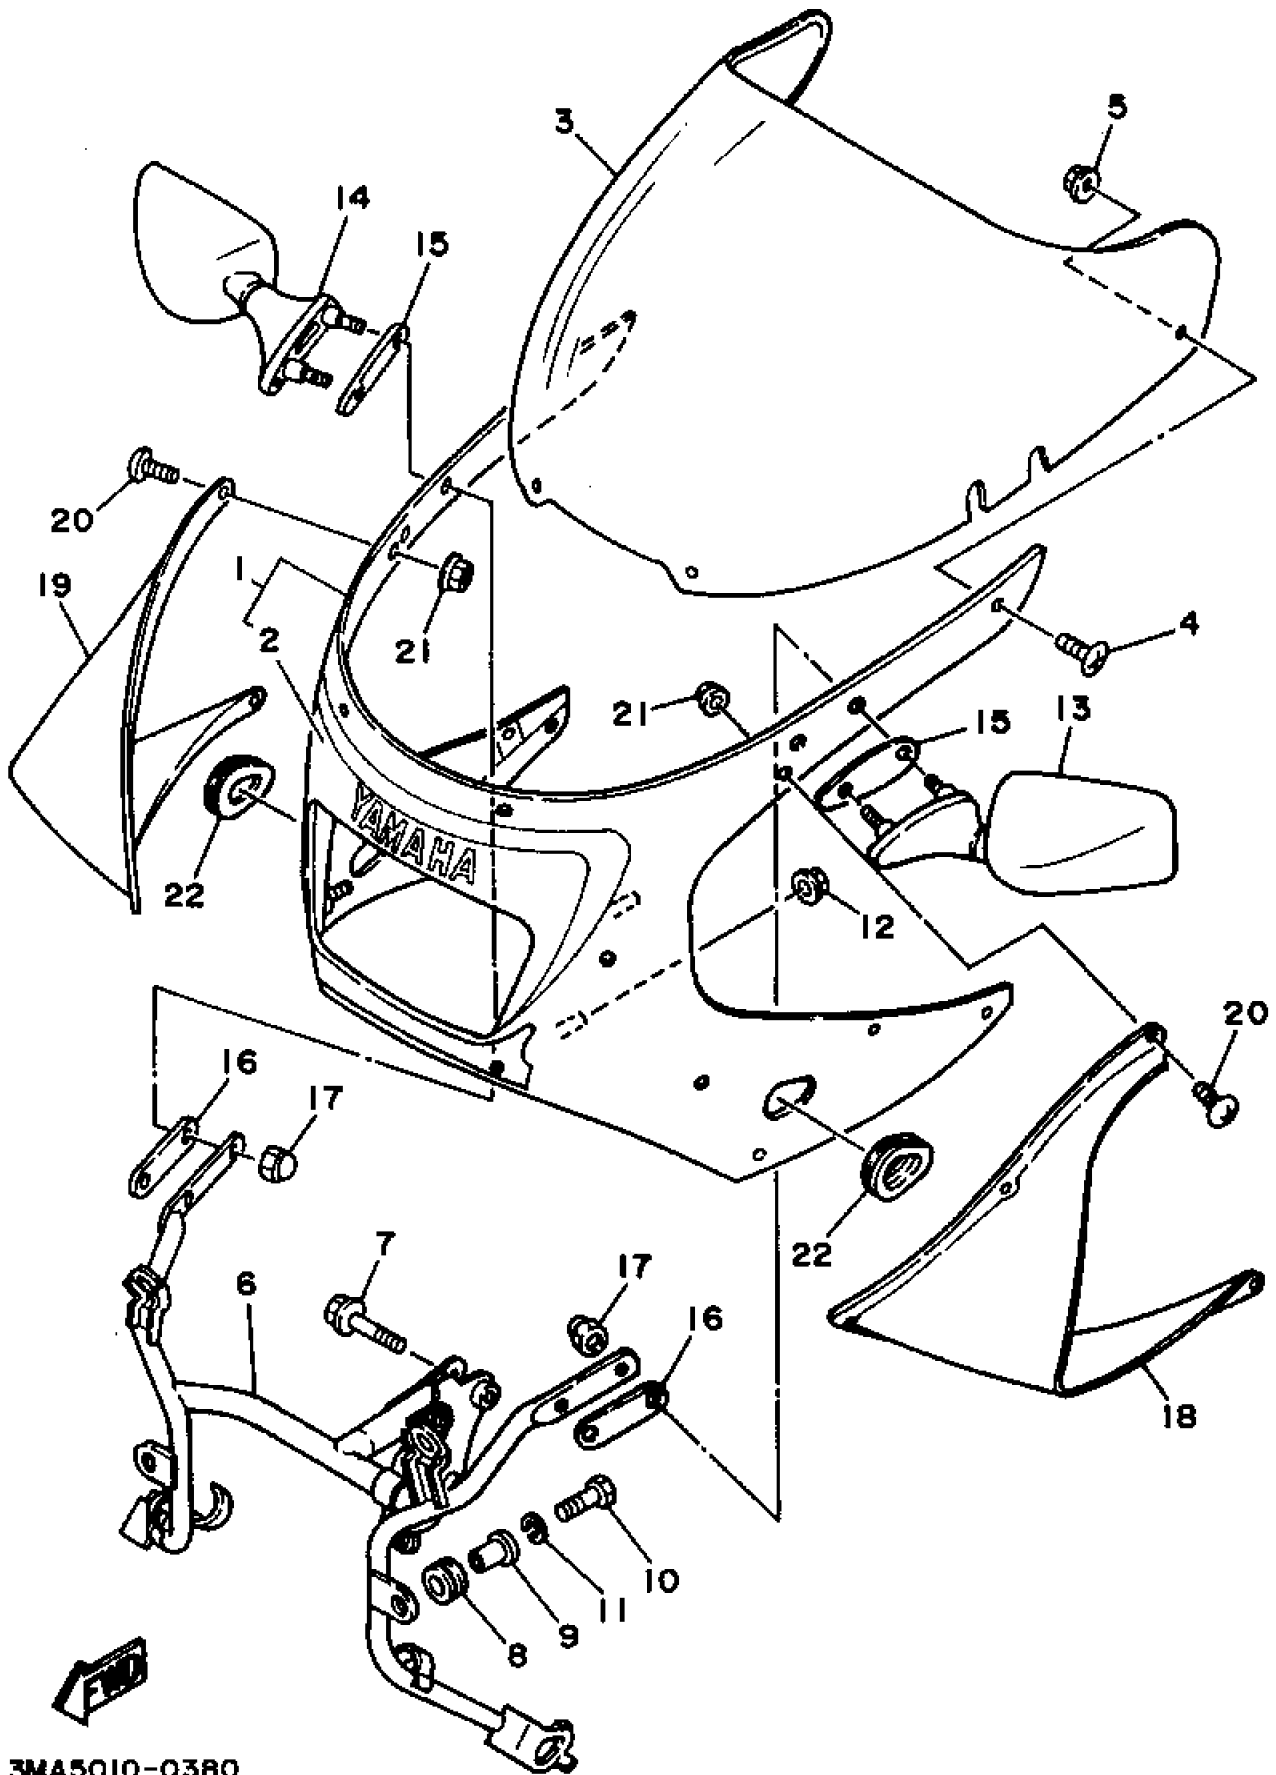

3MA5010-0380

No.	部品番号	部品名	個数	備考1/2
1	3MA-W2834-32-P0	ボデー, カウリング	1	Light Cyan Solid 1
2	3MA-2839F-32	. グラフィック 9	1	
3	3MA-2837U-00	スクリーン	1	
4	90150-05020	スクリュ, ラウンドヘッド	4	
5	95706-05500	ナット, フランジ	4	
6	3MA-28356-10	ステー 1	1	
7	91006-08040	ボルト, フランジ	2	
8	90480-14229	グロメット	2	
9	90387-07391	カラー	2	
10	97001-06025	ボルト	2	
11	92906-06100	ワッシャ, スプリング	2	
12	95706-05500	ナット, フランジ	4	
13	3TJ-26280-00	バックミラーアセンブリ (レフト)	1	White
14	3TJ-26290-00	バックミラーアセンブリ (ライト)	1	White
15	3EN-28371-00	ダンパ	2	
16	3CV-26298-00	プレート, ミラーフィッティング 1	2	
17	90176-06055	ナット, クラウン	4	
18	3MA-2834V-40	プロテクター 1	1	
19	3MA-2834W-40	プロテクター 2	1	
20	90150-05020	スクリュ, ラウンドヘッド	10	
21	95706-05500	ナット, フランジ	10	
22	3MA-83321-00	ダンパ, フラツシャ 1	2