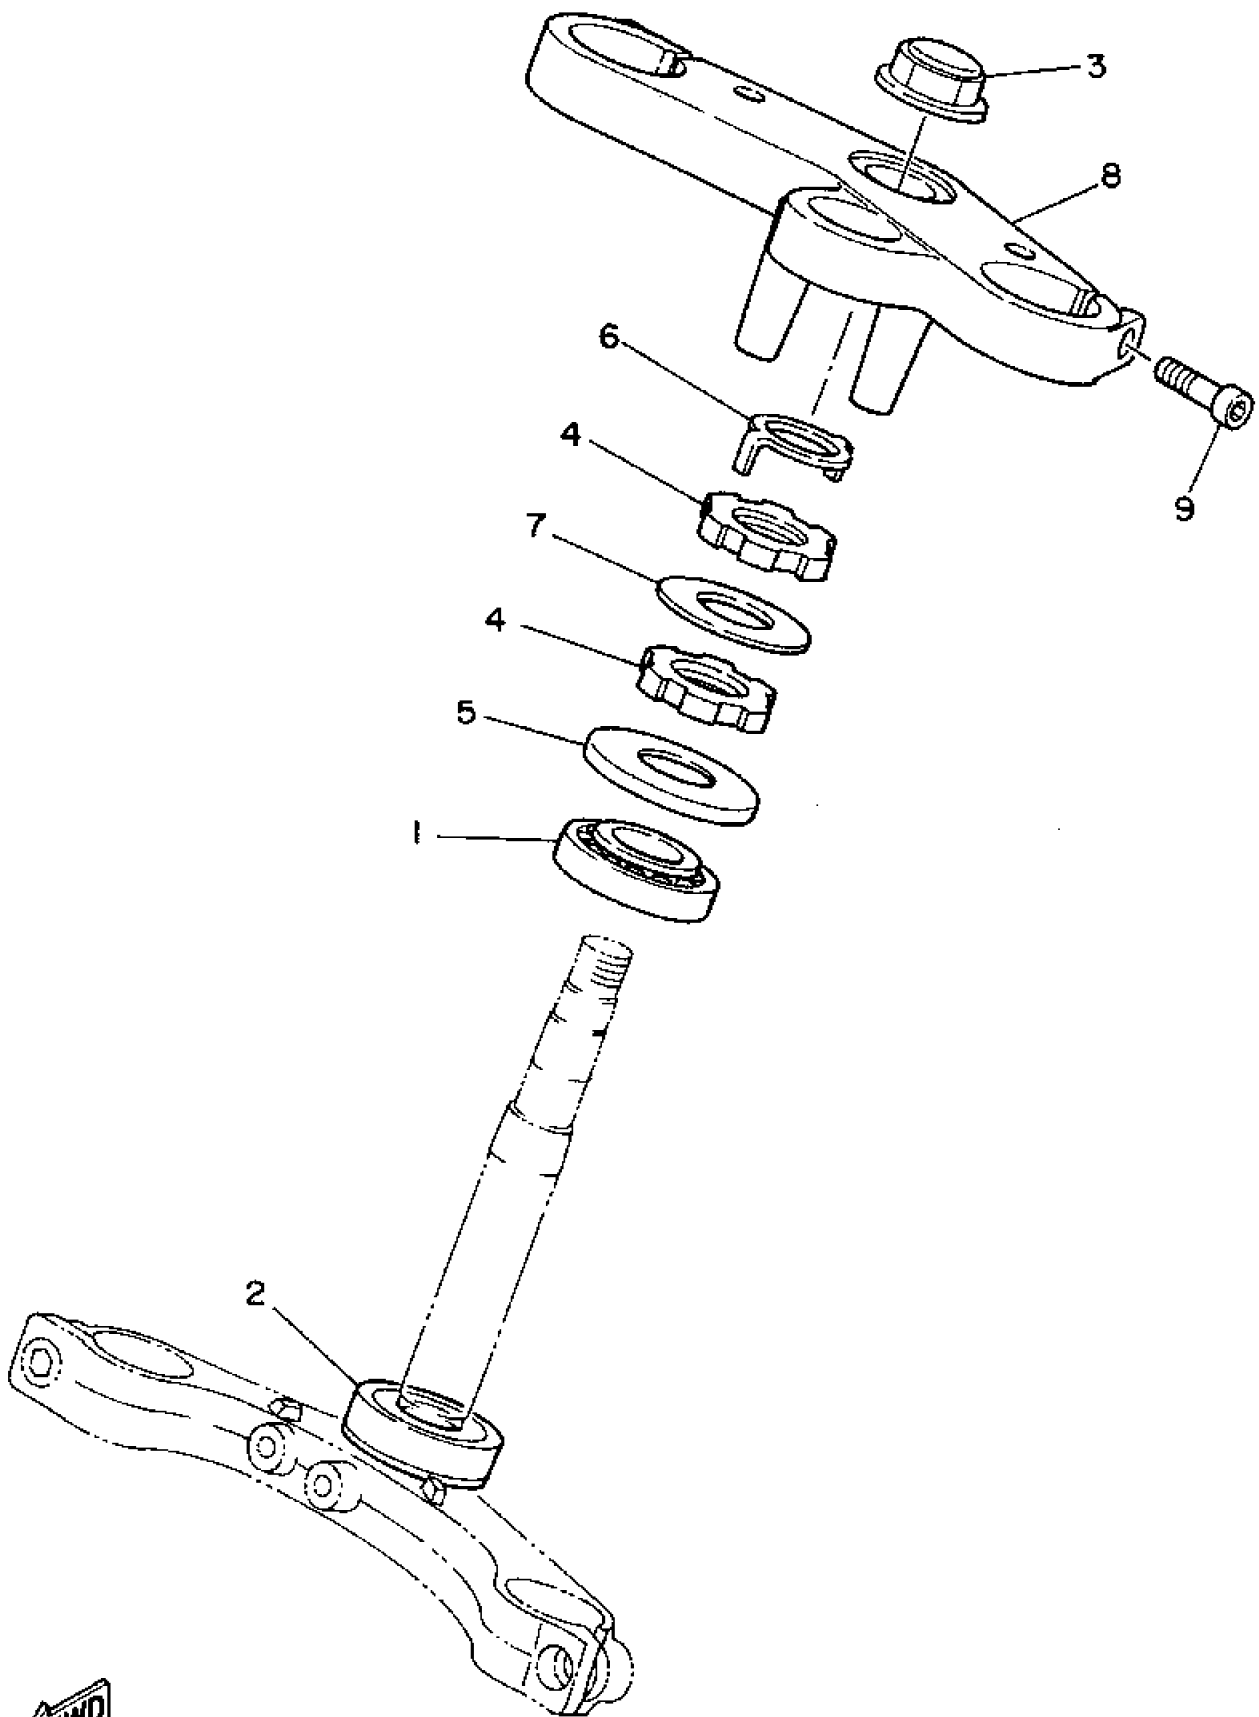

3MA4010-124P

No.	部品番号	部品名	個数	備考1/2
1	93332-00023	ベアリング	1	
2	93332-00008	ベアリング	1	
3	90176-22050	ナット, クラウン	1	
4	90179-25033	ナット	2	
5	3EN-23415-00	カバー, ボールレース 1	1	
6	26H-23418-01	ワッシヤ, スペシャル	1	
7	90202-26142	ワッシヤ, プレート	1	
8	3MA-23435-10	クラウン, ハンドル	1	
9	91311-08030	ボルト	2