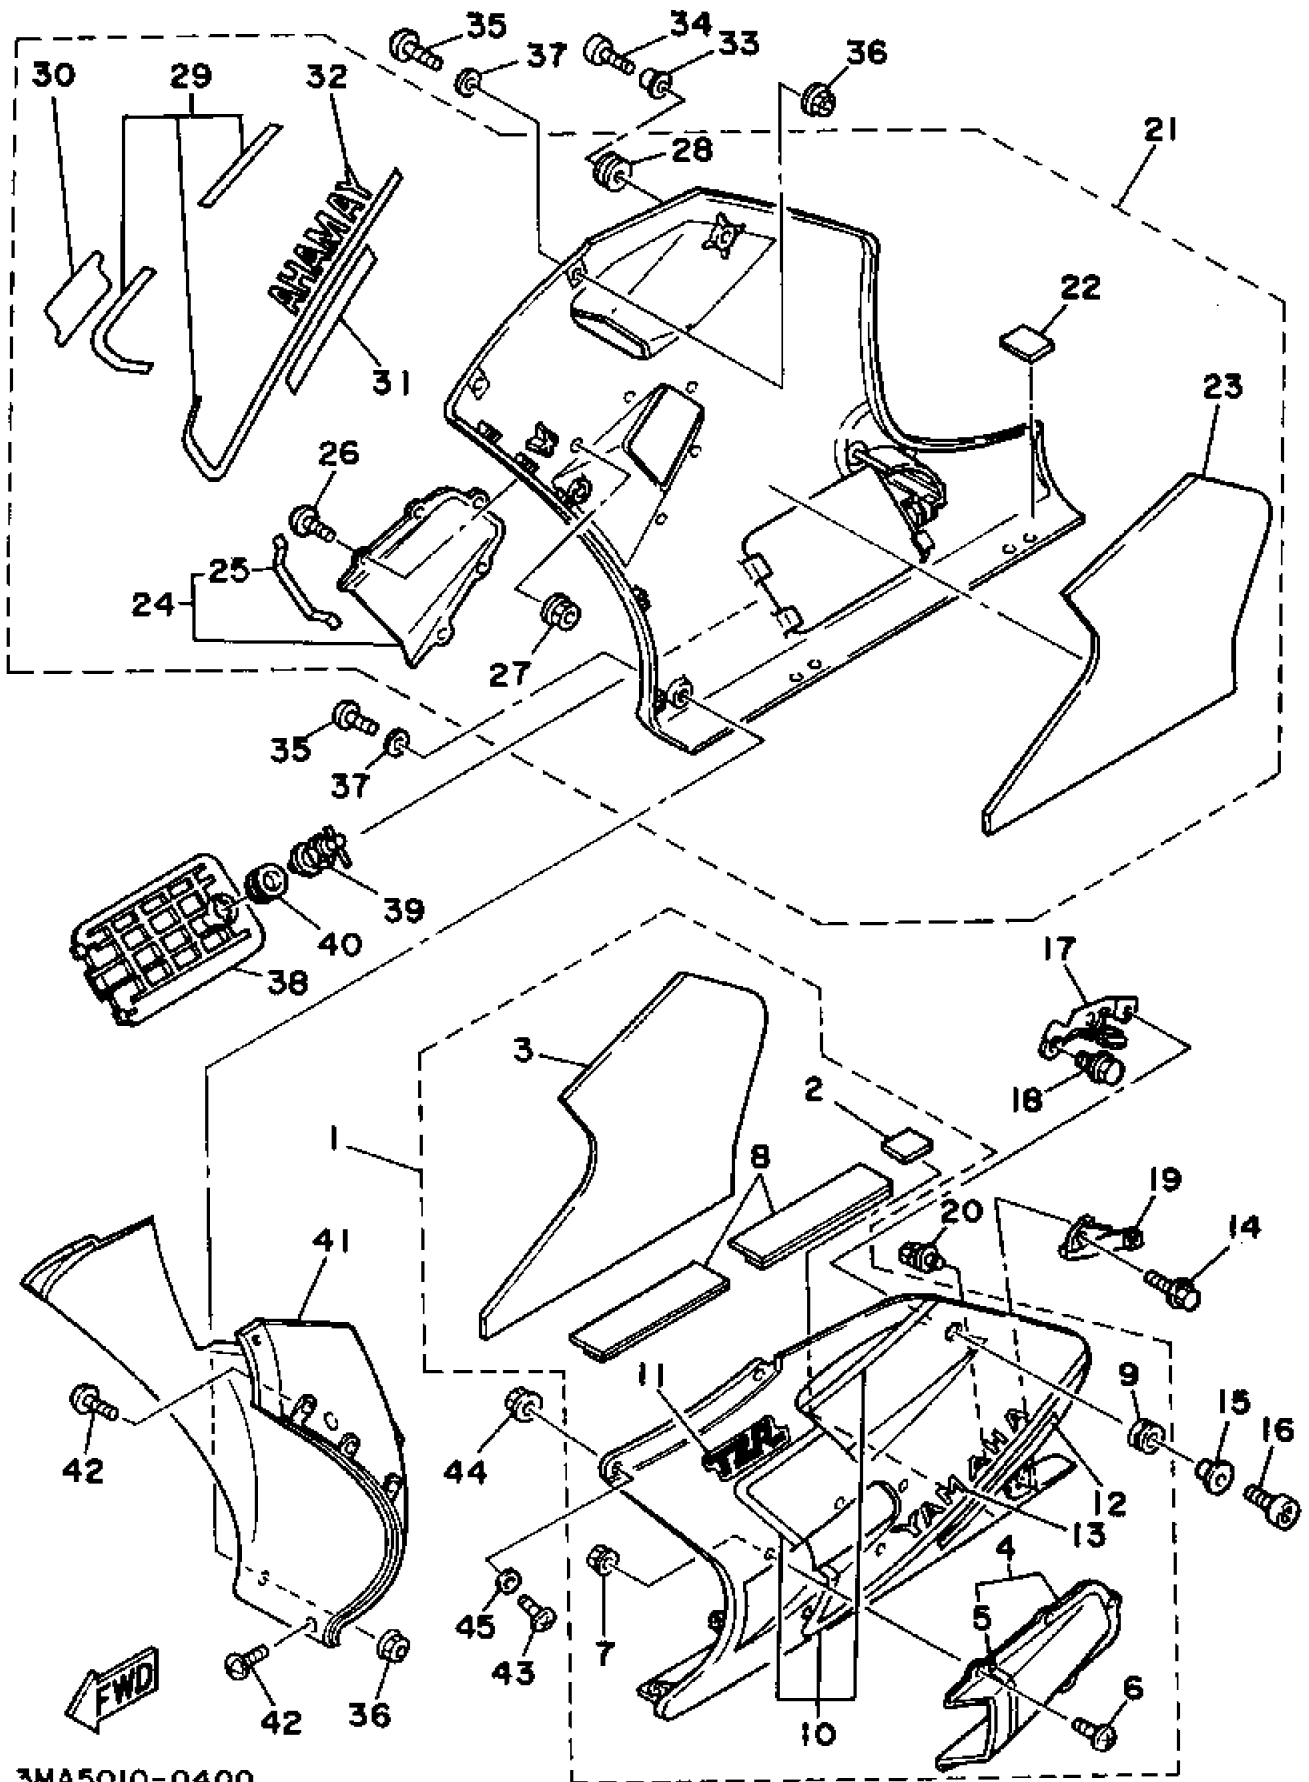

3MA5010-0400

No.	部品番号	部品名	個数	備考1/2
1	3MA-Y283J-52-0X	ボディ, フロントローア 1	1	Light Cyan Solid 1 / Silky White
2	2XT-28371-00	. ダンパ	1	
3	3MA-2834E-00	. ダンパ (レフト)	1	
4	3MA-W283T-00-0X	. ダクト 1	1	Light Cyan Solid 1 / Silky White
5	3MA-28398-31	. . グラフイック 5	1	
6	90150-05020	. スクリュ, ラウンドヘッド	5	
7	95706-05500	. ナット, フランジ	5	
8	3MA-28371-00	. ダンパ	2	
9	90480-13398	. グロメット	1	
10	3MA-28301-31	. グラフイックセット, アンダカバー 1	1	
11	3MA-28328-30	. エンブレム	1	
12	3MA-28368-30	. エンブレム	1	
13	99231-00060	. エンブレム, YAMAHA	1	
14	90119-06117	ボルト, ウイズワツシヤ	1	
15	90387-067K6	カラー	1	
16	90110-06078	ボルト, ヘキサゴンソケットヘッド	1	
17	3MA-28321-00	ステー 1	1	
18	91026-06012	ボルト, フランジ	2	
19	3MA-28358-01	ステー 3	1	
20	91001-06016	ボルト, フランジ	1	
21	3MA-Y283K-52-0X	ボディ, フロントローア 2	1	Light Cyan Solid 1 / Silky White
22	2XT-28371-00	. ダンパ	1	
23	3MA-2834F-00	. ダンパ	1	
24	3MA-W283W-00-0X	. ダクト 2	1	Light Cyan Solid 1 / Silky White
25	3MA-28399-31	. . グラフイック 6	1	
26	90150-05020	. スクリュ, ラウンドヘッド	5	
27	95706-05500	. ナット, フランジ	5	
28	90480-13398	. グロメット	1	
29	3MA-28303-31	. グラフイックセット, アンダカバー 2	1	
30	3MA-28328-30	. エンブレム	1	
31	3MA-28368-30	. エンブレム	1	
32	99231-00060	. エンブレム, YAMAHA	1	
33	90387-067N5	カラー	1	
34	90110-06078	ボルト, ヘキサゴンソケットヘッド	1	
35	90149-05224	スクリュ	6	
36	90179-05523	ナット	6	
37	90202-05180	ワツシヤ, プレート	6	
38	3MA-2839K-01-GE	リッド 1	1	Silky White
39	3MA-21708-00	サイドカバーロツクアセンブリ	1	
40	90480-24186	グロメット	1	
41	3MA-2836K-02	パネル, インナ 1	1	
42	97706-50614	スクリュ, タツピング	5	
43	90149-05224	スクリュ	2	
44	90179-05523	ナット	2	
45	90202-05180	ワツシヤ, プレート	2