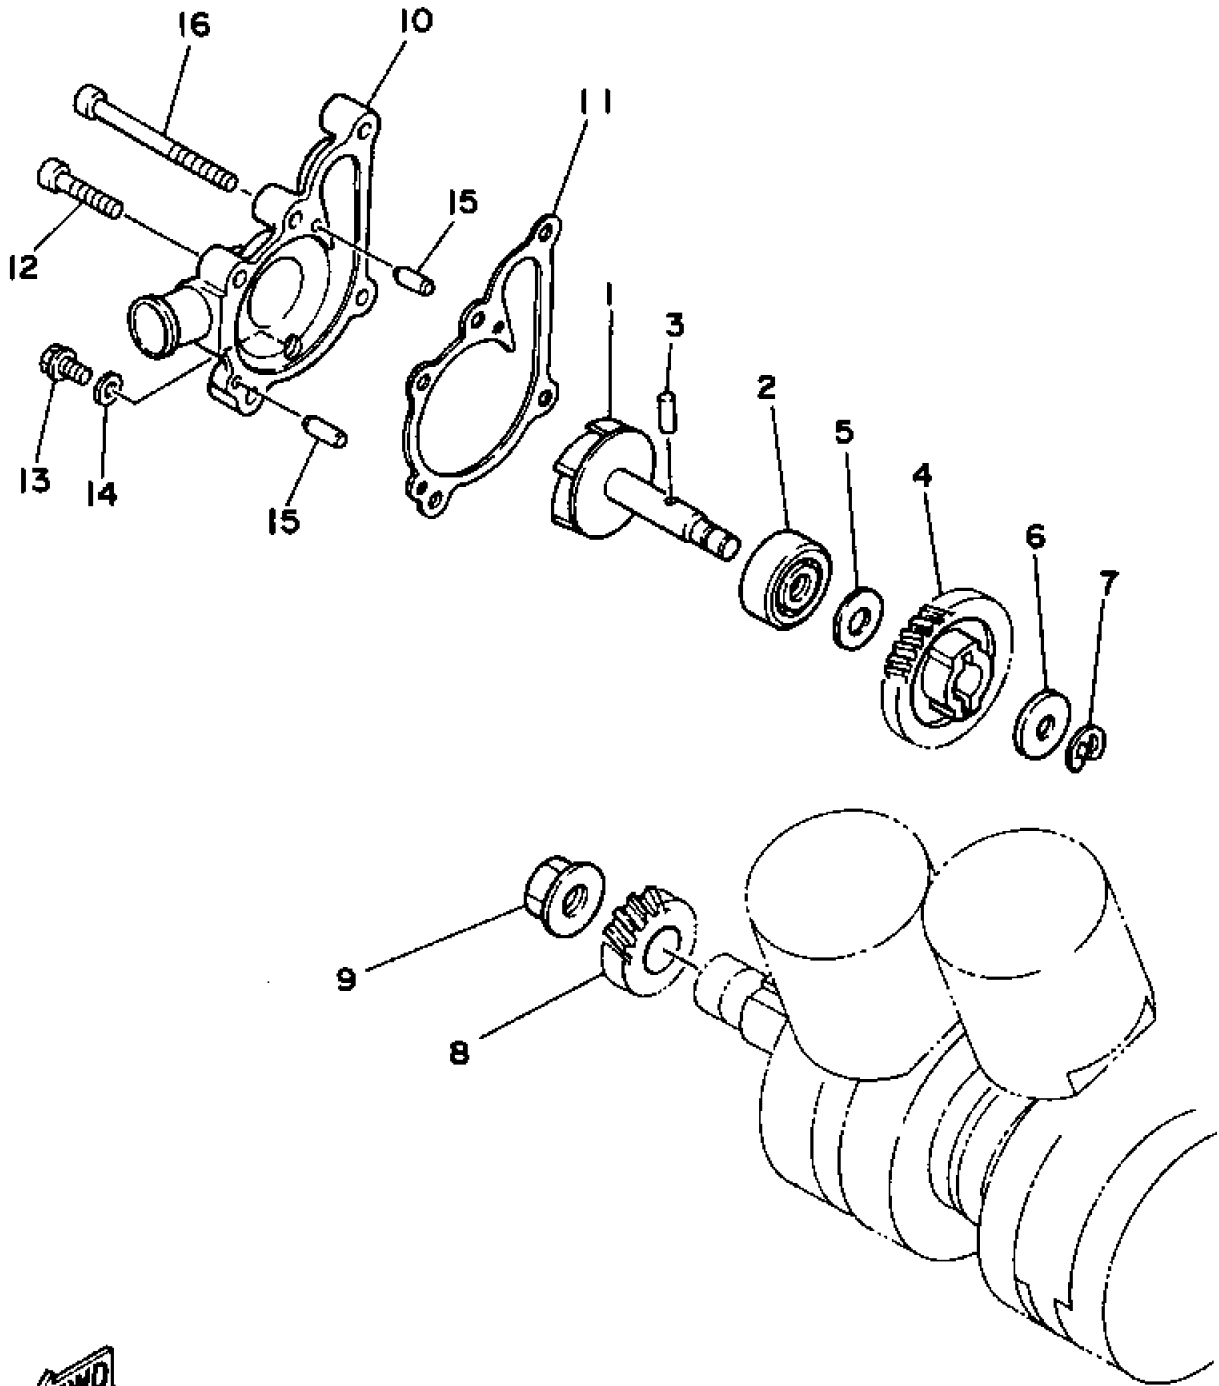

3MA1010-9040

No.	部品番号	部品名	個数	備考1/2
1	3MA-12450-10	インペラーシャフトアセンブリ	1	
2	93103-12119	オイルシール	1	
3	93603-22028	ピン, ダウエル	1	
4	3MA-12459-00	ギア, インペラーシャフト	1	
5	90201-12166	ワツシヤ, プレート	1	
6	90201-08784	ワツシヤ, プレート	1	
7	99009-06600	サークリップ	1	
8	1KT-12436-00	ギア, ドライブ	1	
9	95701-12500	ナット, フランジ	1	
10	3MA-12422-10	カバー, ハウジング	1	
11	3MA-12428-00	ガスケット, ハウジングカバー 2	1	
12	91311-06025	ボルト	4	
13	90105-08163	ボルト, ワツシヤベースドヘッド	1	
14	90201-08087	ワツシヤ, プレート	1	
15	93604-10011	ピン, ダウエル	2	
16	91311-06070	ボルト	1