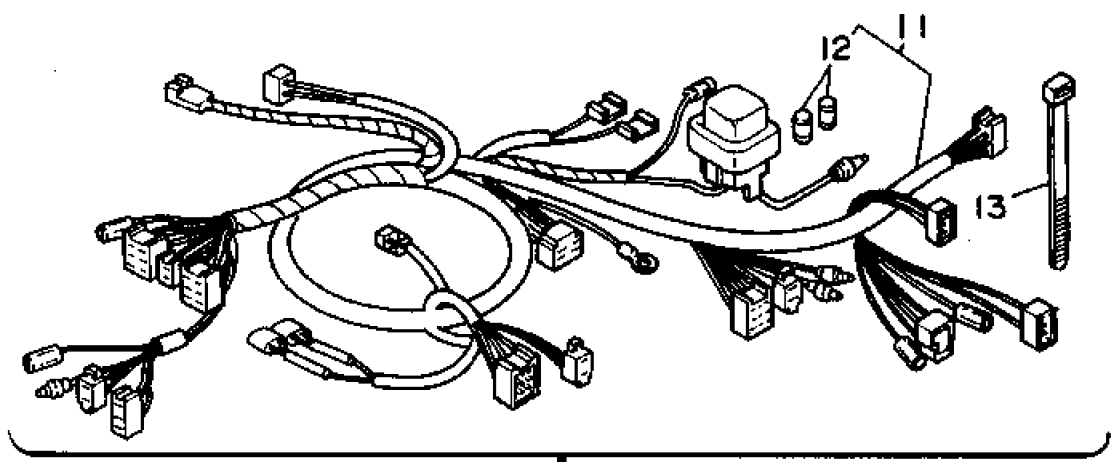

3MA3010-0460

No.	部品番号	部品名	個数	備考1/2
1	3MA-83975-10	スイッチ, ハンドル 2	1	
2	98506-05040	. スクリュ, パンヘッド	1	
3	98506-05045	. スクリュ, パンヘッド	1	
4	90464-16039	クランプ	1	
5	90464-16115	クランプ	1	
6	3MA-83972-00	スイッチ, ハンドル 4	1	
7	98506-05035	. スクリュ, パンヘッド	2	
8	29L-82911-01	ホルダ, レバー 1	1	
9	3HE-83912-00	レバー 1	1	
10	31A-83913-00	カラー, レバー 1	1	
11	31A-82917-00	スイッチ	1	
12	31A-83945-00	ボルト, レバー	1	
13	98702-03008	スクリュ, フラットヘッド	1	
14	95616-06100	ナット, U	1	
15	97001-06025	ボルト	1	
16	92906-06100	ワッシャ, スプリング	1	
17	90464-30040	クランプ		