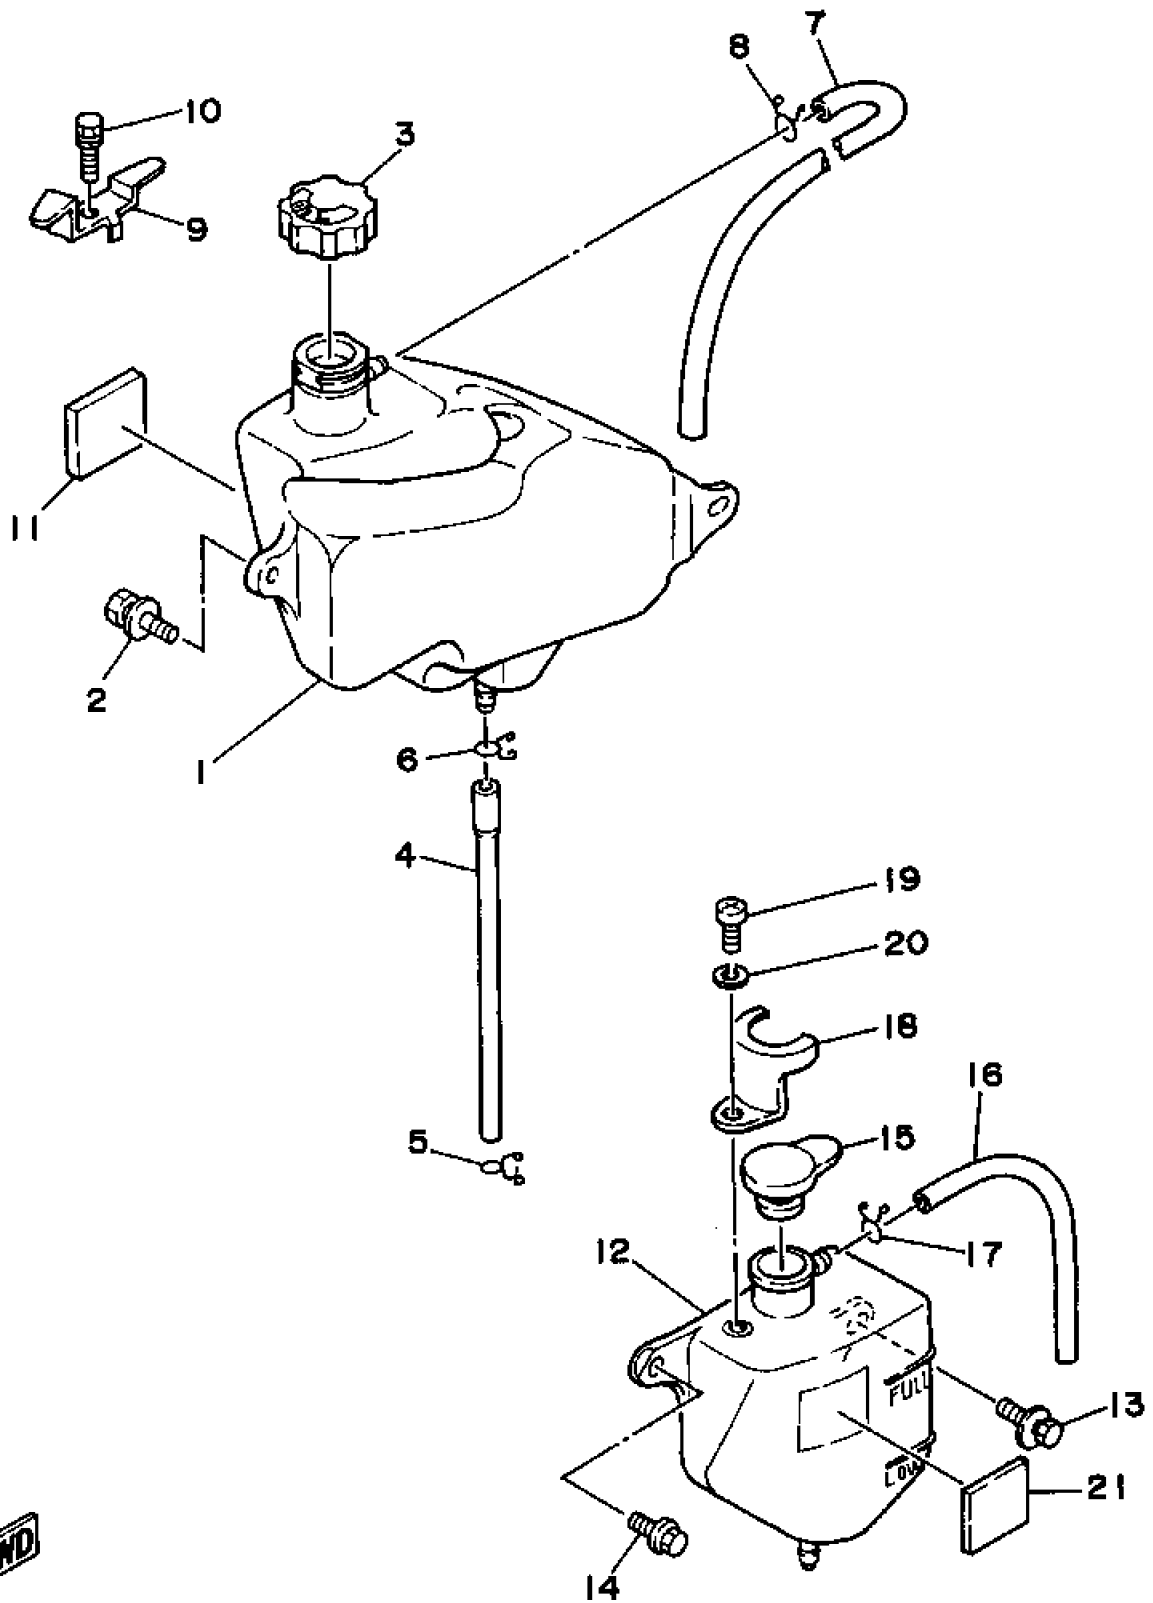

3MA1010-9210

No.	部品番号	部品名	個数	備考1/2
1	3MA-21751-01	タンク, オイル	1	
2	90119-06096	ボルト, ウイズワツシヤ	2	
3	47X-21771-00	ボディ, キヤツプ	1	
4	3MA-21766-00	パイプ, オイル	1	
5	90467-08003	クリツプ	1	
6	90467-10008	クリツプ	1	
7	3MA-21745-00	パイプ, オイルタンクブリーザ	1	
8	90467-08003	クリツプ	1	
9	3MA-2172M-00	ブラケット 3	1	
10	91026-06012	ボルト, フランジ	1	
11	31A-28217-00	ダンパ 1	1	
12	3MA-21871-01	タンク, リカバリ	1	
13	90119-06096	ボルト, ウイズワツシヤ	1	
14	90105-08307	ボルト, ワツシヤベースドヘッド	1	
15	1AA-21815-00	キヤツプ	1	
16	90445-08047	ホース	1	
17	90467-08003	クリツプ	1	
18	3MA-2172N-00	ブラケット 4	1	
19	98506-06010	スクリュ, パンヘッド	1	
20	92906-06100	ワツシヤ, スプリング	1	
21	31A-28217-00	ダンパ 1	1