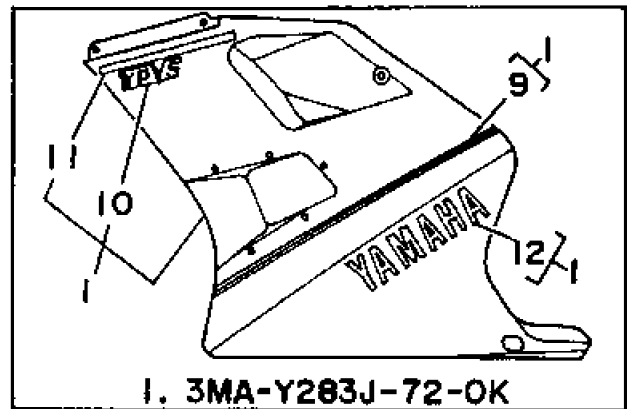

3MA5010-0380

No.	部品番号	部品名	個数	備考1/2
1	3MA-W2834-32-P0	ボデー, カウリング	1	Light Cyan Solid 1
2	3MA-2839F-32	. グラフィック 9	1	
3	3MA-2837U-00	スクリーン	1	
4	90150-05020	スクリュ, ラウンドヘッド	4	
5	95706-05500	ナット, フランジ	4	
6	3MA-28356-10	ステー 1	1	
7	91006-08040	ボルト, フランジ	2	
8	90480-14229	グロメット	2	
9	90387-07391	カラー	2	
10	97001-06025	ボルト	2	
11	92906-06100	ワッシャ, スプリング	2	
12	95706-05500	ナット, フランジ	4	
13	3TJ-26280-00	バックミラーアセンブリ (レフト)	1	White
14	3TJ-26290-00	バックミラーアセンブリ (ライト)	1	White
15	3EN-28371-00	ダンパ	2	
16	3CV-26298-00	プレート, ミラーフィッティング 1	2	
17	90176-06055	ナット, クラウン	4	
18	3MA-2834V-40	プロテクター 1	1	
19	3MA-2834W-40	プロテクター 2	1	
20	90150-05020	スクリュ, ラウンドヘッド	10	
21	95706-05500	ナット, フランジ	10	
22	3MA-83321-00	ダンパ, フラツシャ 1	2	