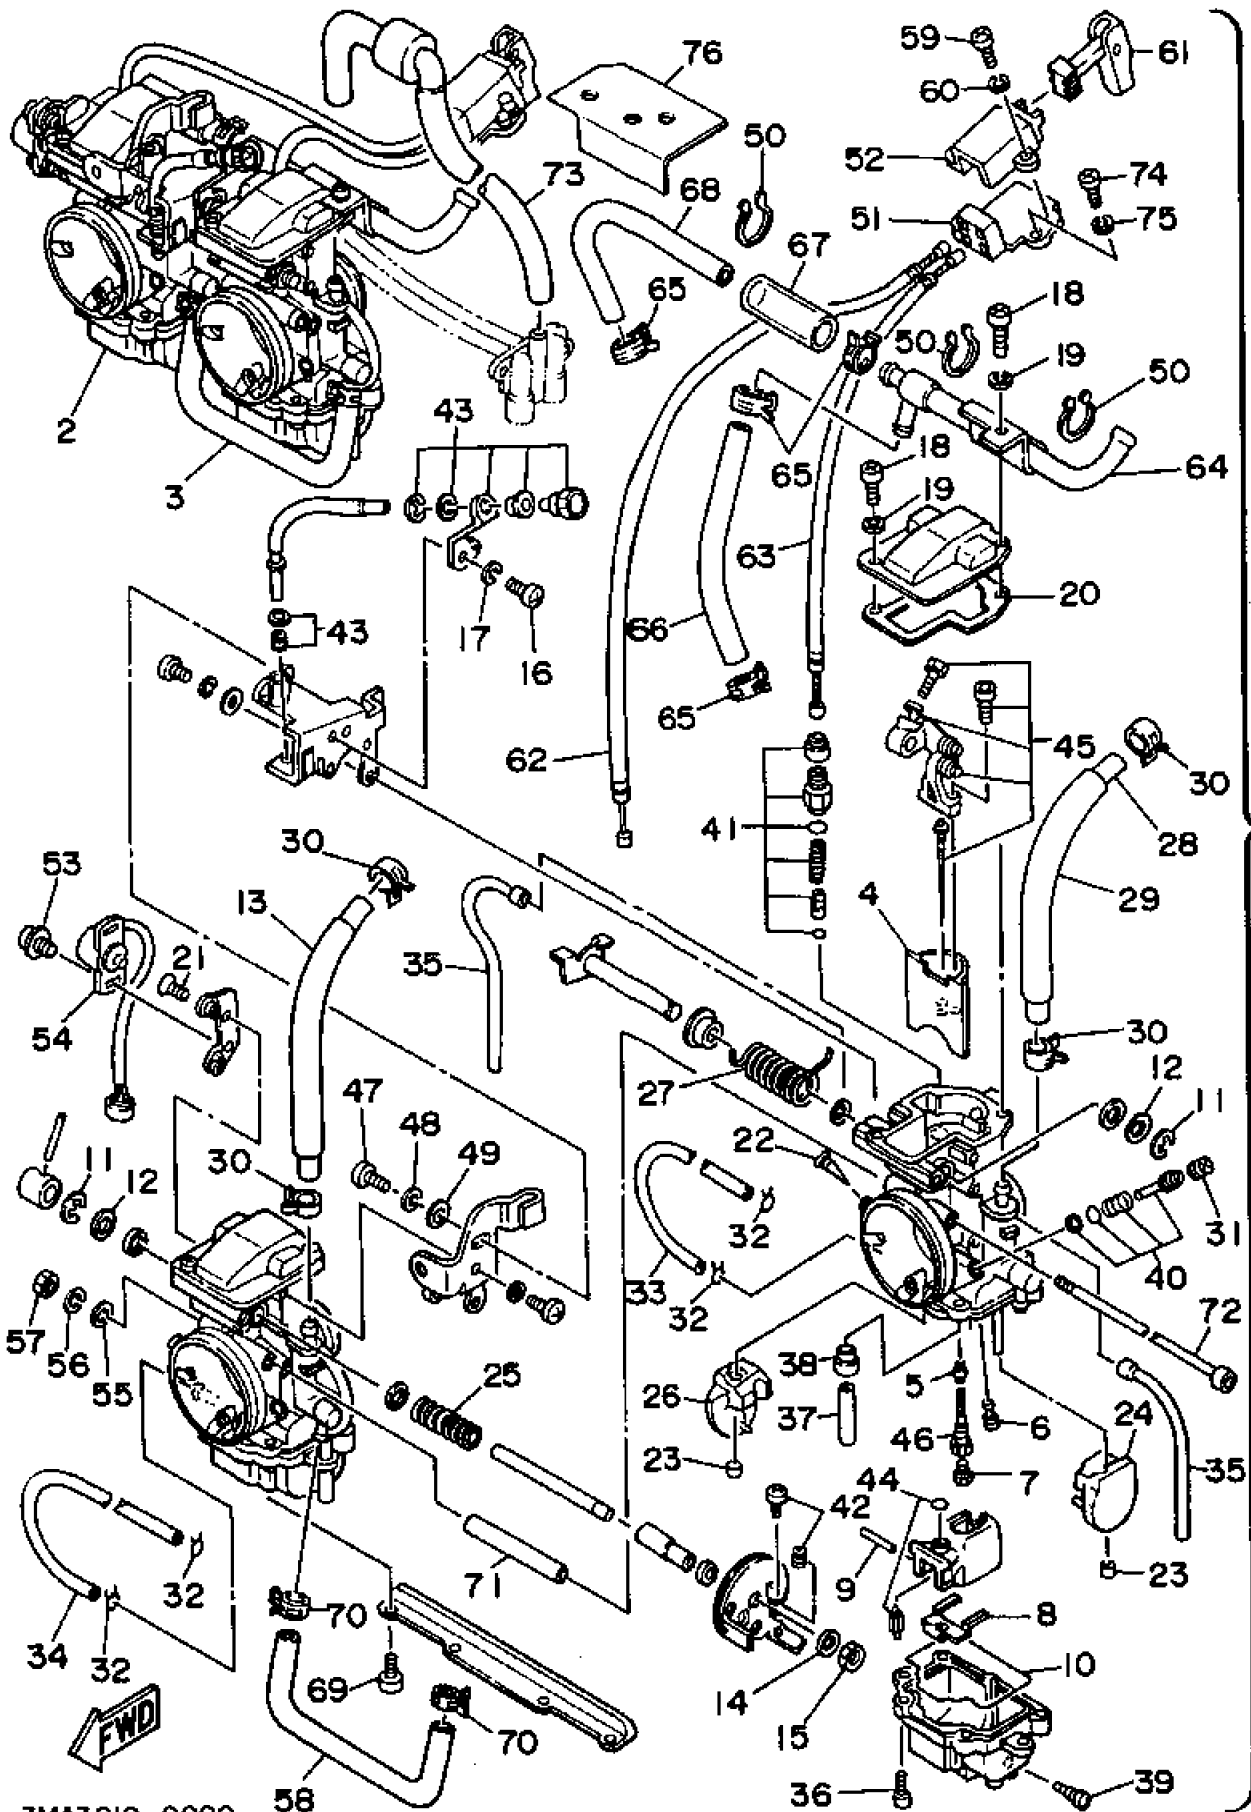

3MA3010-0090

No.	部品番号	部品名	個数	備考1/2
1	3MA-14100-10	キャブレタアセンブリ	1	
2	3MA-14101-10	. . キャブレタアセンブリ 1	1	
3	3MA-14102-10	. . キャブレタアセンブリ 2	1	
4	3MA-14112-51	. . バルブ, スロットル 1	1	
5	3MA-14141-54	. . ノズル, メイン	1	
6	1NT-14142-15	. . ジェット, パイロット (# 15)	1	
7	137-14143-42-A0	. . ジェット, メイン (# 210)	1	
8	363-14187-00	. . アーム, フロート	1	
9	353-14186-00	. . ピン, フロート	1	
10	3JE-14147-00	. . O-リング	1	
11	812-14137-00	. . クリツプ	1	
12	1A8-14953-00	. . ワツシヤ	1	
13	2RH-12484-00	. . パイプ 4	1	
14	92990-08100	. . ワツシヤ, スプリング	1	
15	812-14594-00	. . ナット	1	
16	98501-05008	. . スクリユ, パンヘッド	1	
17	92990-05100	. . ワツシヤ, スプリング	1	
18	98501-04012	. . スクリユ, パンヘッド	2	
19	92990-04100	. . ワツシヤ, スプリング	2	
20	3MA-14536-00	. . ガスケット	1	
21	98702-04008	. . スクリユ, フラットヘッド	2	
22	1KT-14994-00	. . ネット, フィルタ	1	
23	214-14118-00	. . キャツプ	2	
24	3JD-14185-00	. . フロート	1	
25	3MA-14931-00	. . スプリング, スロットルレバー	1	
26	3JE-14185-00	. . フロート	1	
27	3MA-14131-00	. . スプリング, スロットルバルブ	1	
28	3MA-12483-00	. . パイプ 3	1	
29	3MA-12498-00	. . プロテクタ	1	
30	90467-10035	. . クリツプ	2	
31	22F-14991-00	. . キャツプ	1	
32	55X-14937-00	. . クリツプ	2	
33	90445-09737	. . ホース	1	
34	90445-097E9	. . ホース	1	
35	3MA-14197-00	. . パイプ	2	
36	98511-04012	. . スクリユ, パンヘッド	4	
37	3MA-14148-00	. . パイプ	1	
38	18M-14144-04	. . ジェット, スタータ	1	
39	12R-14191-00	. . プラグ, ドレイン	1	
40	3ME-14104-00	. . エアースクリユースセット	1	
41	1KT-1410A-00	. . スターターセット	1	
42	3EN-1490K-00	. . ストップスクリユースセット	1	
43	3MA-14103-00	. . スロットルスクリユースセット	1	
44	3MA-14107-22	. . ニードルバルブセット	1	
45	3MA-1490J-10	. . ニードルセット	1	
46	3MA-14145-10	. . セッター, ニードルジェット	1	
47	98501-05010	. . スクリユ, パンヘッド	1	
48	92990-05100	. . ワツシヤ, スプリング	1	
49	3MA-14952-00	. . ワツシヤ	1	
50	90464-30040	. . クランプ	3	
51	2YK-14204-00	. . ケース, スタータ	1	
52	47X-14205-00	. . キャツプ, スタータ	1	
53	3MA-14567-00	. . スクリユ	2	
54	3MA-85885-01	. . サーモセンサアセンブリ	1