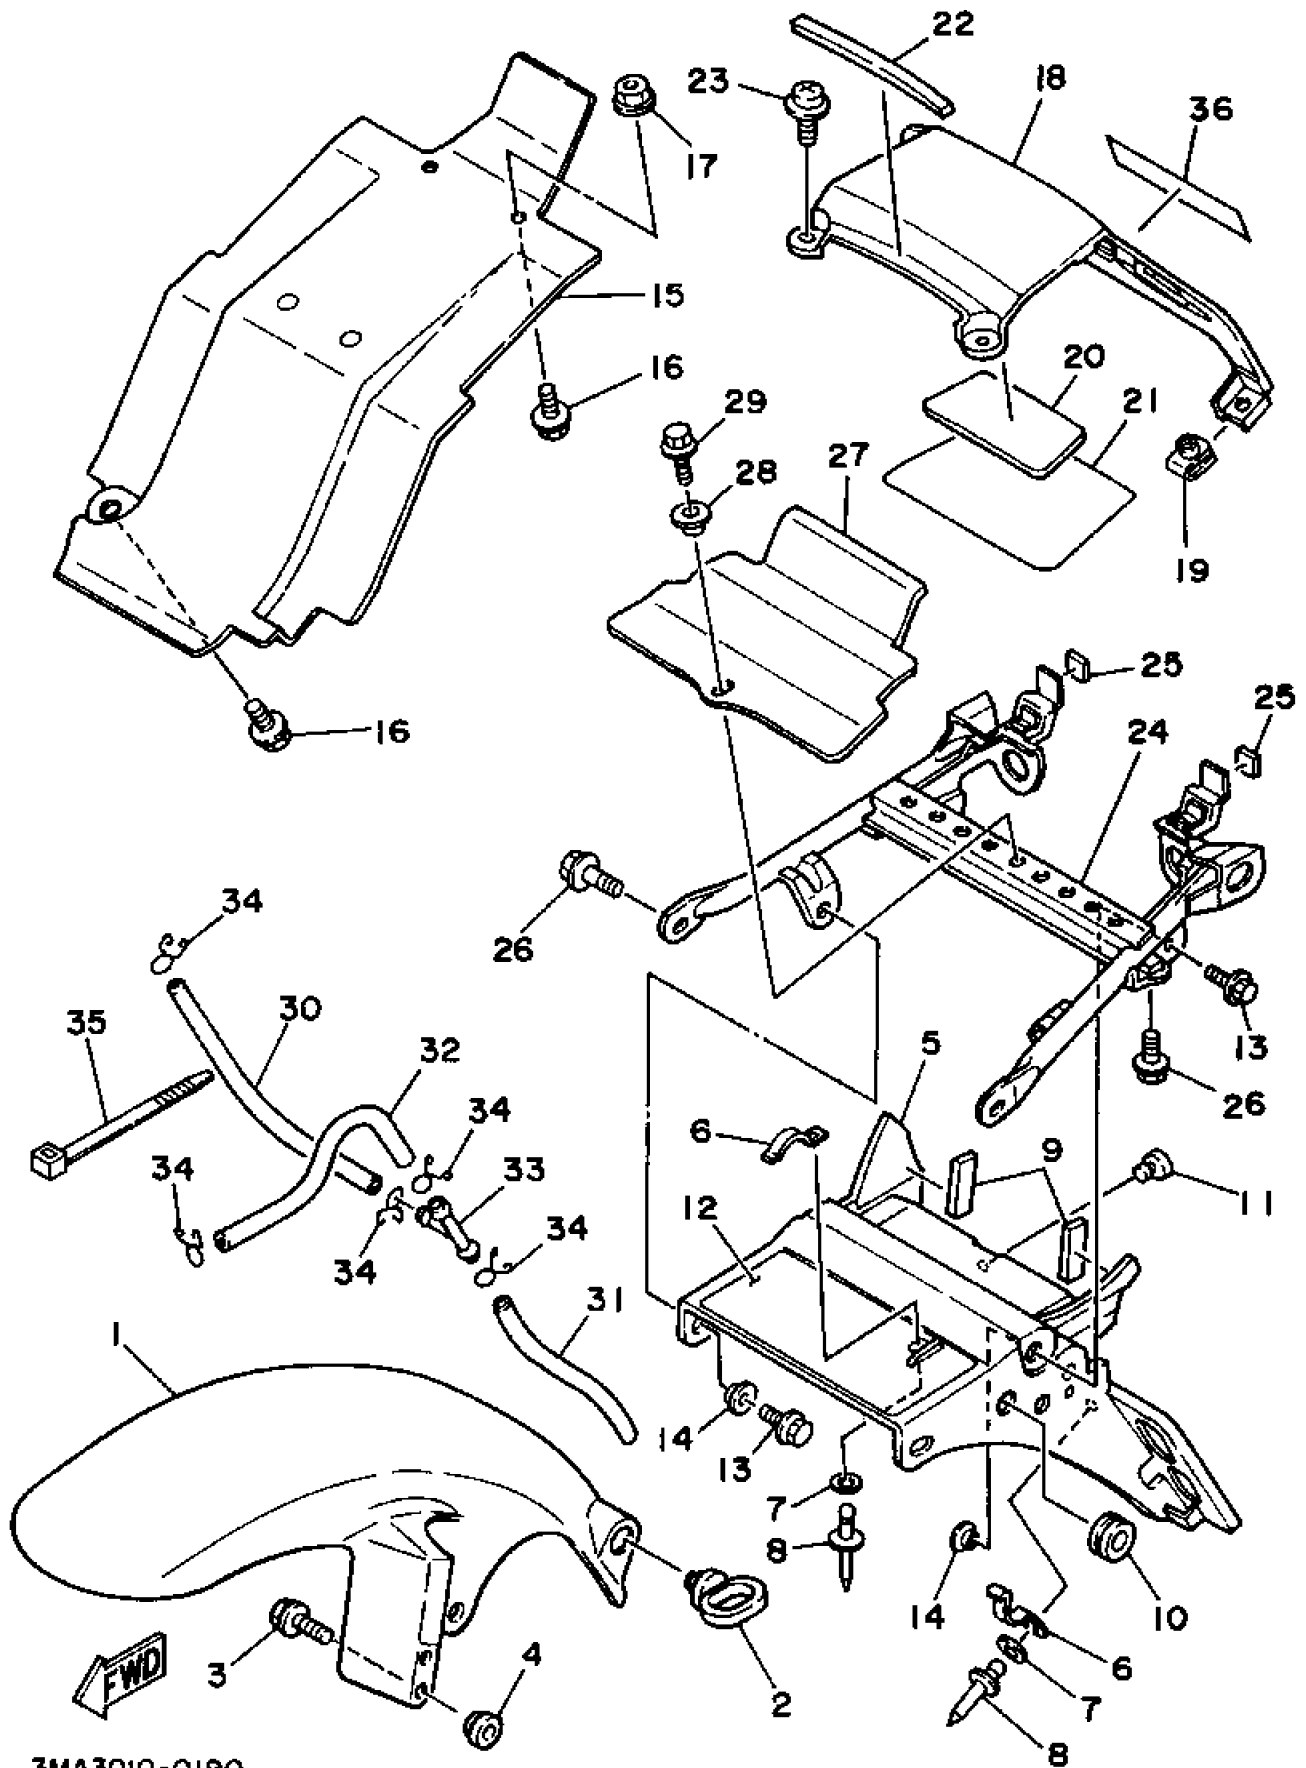

3MA3010-0190

No.	部品番号	部品名	個数	備考1/2
1	3MA-21511-60-0K	フェンダ, フロント	1	U R Fazer Black
	3MA-21511-50	フェンダ, フロント	1	U R Silky White
	3MA-21511-70	フェンダ, フロント	1	U R Light Cyan Solid 1
2	1A8-21518-00	ホルダ, ケーブル	1	
3	90119-06043	ボルト, ウイズワツシヤ	6	
4	90387-06681	カラー	6	
5	3MA-21611-00	フェンダ, リヤ	1	
6	90462-06086	クランプ	3	
7	90201-044H9	ワツシヤ, プレート	3	
8	90267-40110	リベット, ブラインド	3	
9	8U9-77162-00	ストリップ, ウエザ 2	2	
10	90480-15397	グロメット	2	
11	10V-21717-00	ダンパ, サイドカバー	1	
12	3MA-21669-10	シール	1	
13	91006-06016	ボルト, フランジ	4	
14	90387-06648	カラー	4	
15	3MA-21620-10	マツドガードコンプリート	1	
16	90119-06043	ボルト, ウイズワツシヤ	3	
17	95303-06700	ナット	2	
18	3MA-21651-00-GE	カバー, リヤフェンダ	1	U R Silky White
	3MA-21651-00-0K	カバー, リヤフェンダ	1	U R Fazer Black
	3MA-21651-00-P0	カバー, リヤフェンダ	1	U R Light Cyan Solid 1
19	90183-06053	ナット, スプリング	2	
20	3MA-21639-00	ダンパ 2	1	
21	3MA-21669-00	シール	1	
22	3MA-21649-00	ダンパ	1	
23	90159-06033	スクリュ, ウイズワツシヤ	2	
24	3MA-21613-00	ステー, フェンダ 1	1	
25	3MA-2139X-00	ダンパ	2	
26	91026-06012	ボルト, フランジ	4	
27	3MA-2163A-00	カバー, リヤフェンダ 1	1	
28	90387-066R8	カラー	1	
29	91026-06012	ボルト, フランジ	1	
30	90445-101G9	ホース	1	
31	90445-101G8	ホース	1	
32	90445-101G4	ホース	1	
33	90413-07023	ウエイ 3	1	
34	90467-09006	クリツプ	5	
35	12R-82591-00	バンド	2	
36	99236-00025	エンブレム, YAMAHA	1	For Black
	99234-00025	エンブレム, YAMAHA	1	For White
	99231-00025	エンブレム, YAMAHA	1	For Cyan