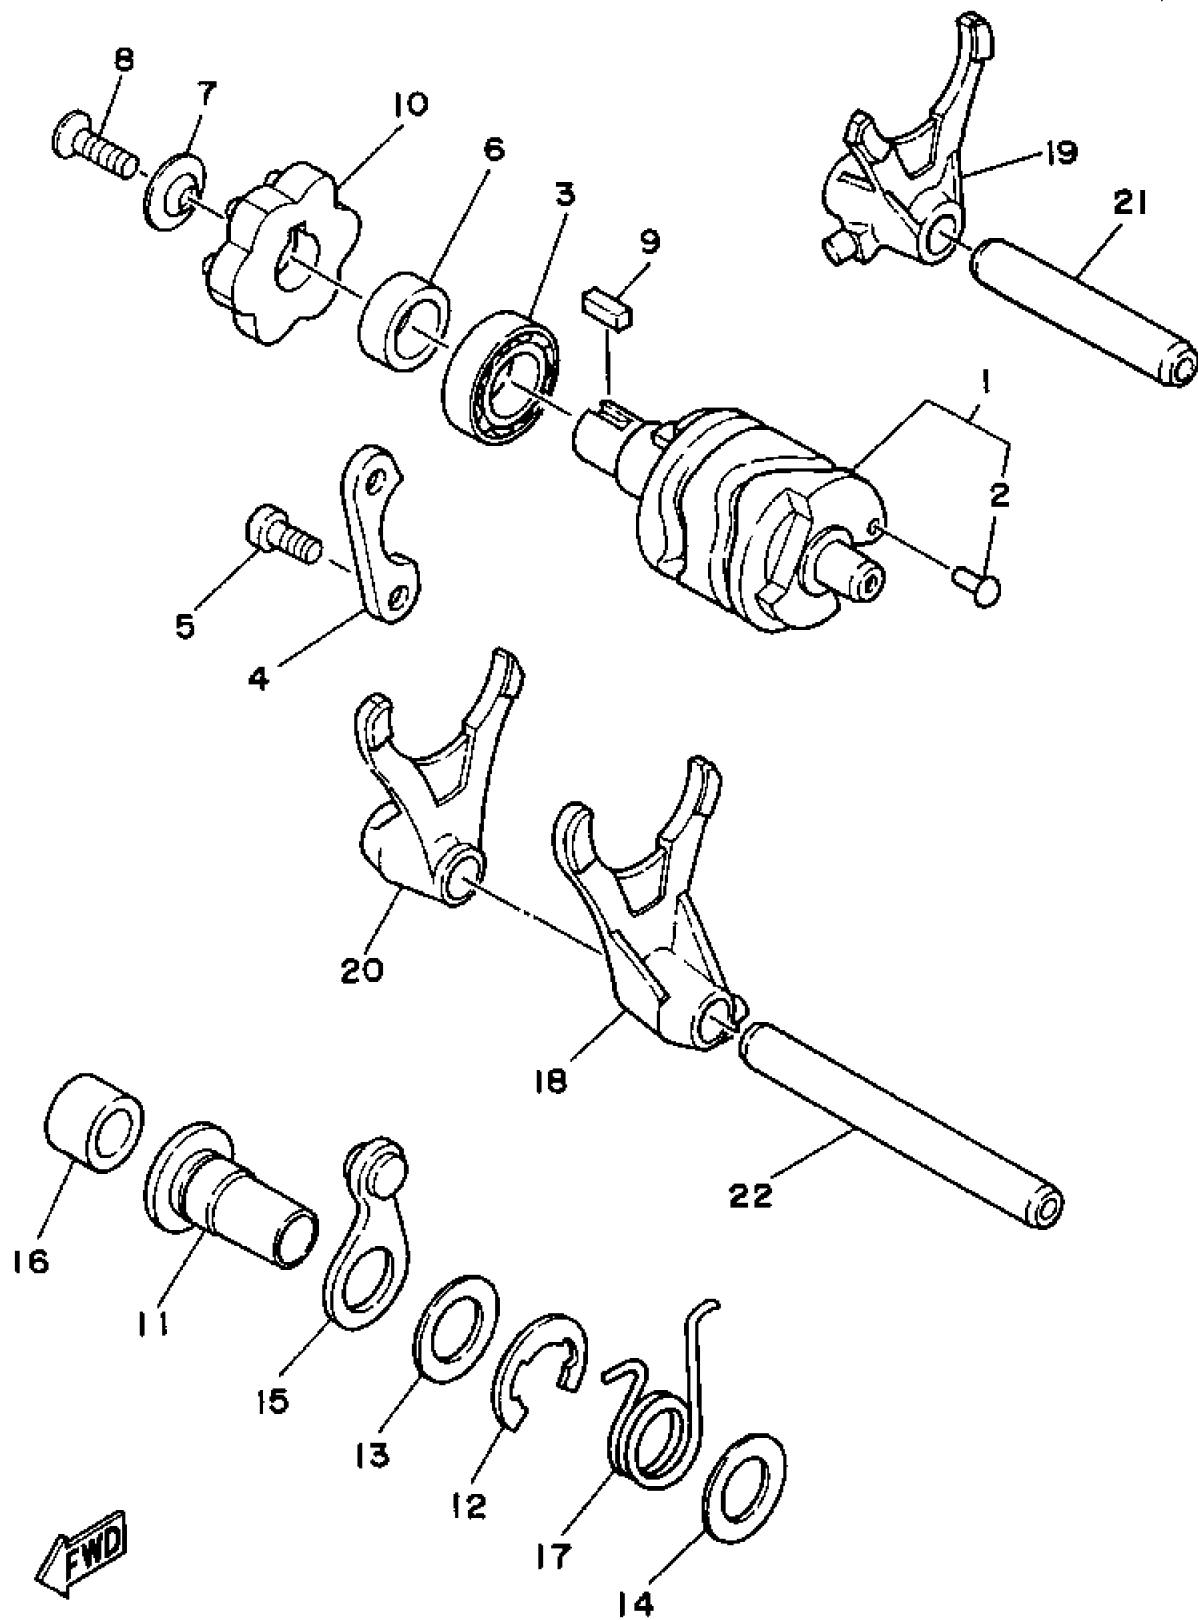

3MA1010-9160

No.	部品番号	部品名	個数	備考1/2
1	3MA-18540-00	シフトカムアセンブリ	1	
2	136-18542-00	. ポイント, ニュートラル	1	
3	93306-90301	ベアリング	1	
4	3MA-18562-00	プレート, ストツパ 2	1	
5	90157-05106	スクリュ, パンヘッド	2	
6	3MA-18581-00	スペーサ, カムシャフト	1	
7	3R4-18561-00	プレート, サイド 1	1	
8	90151-05031	スクリュ, カウンタサンク	1	
9	90282-04036	キー, ストレイト	1	
10	3MA-18185-00	セグメント	1	
11	90387-127V3	カラー	1	
12	99009-17400	サークリツプ	1	
13	90201-177G4	ワツシヤ, プレート	1	
14	90201-154E8	ワツシヤ, プレート	1	
15	3MA-18140-00	ストツパレバーアセンブリ	1	
16	90560-12361	スペーサ	1	
17	90508-23787	スプリング, トーション	1	
18	3MA-18511-00	フオーク, シフト 1	1	
19	3MA-18512-00	フオーク, シフト 2	1	
20	3MA-18513-00	フオーク, シフト 3	1	
21	3MA-18531-00	バー, シフトフオークガイド 1	1	
22	34K-18535-00	バー, シフトフオークガイド 2	1