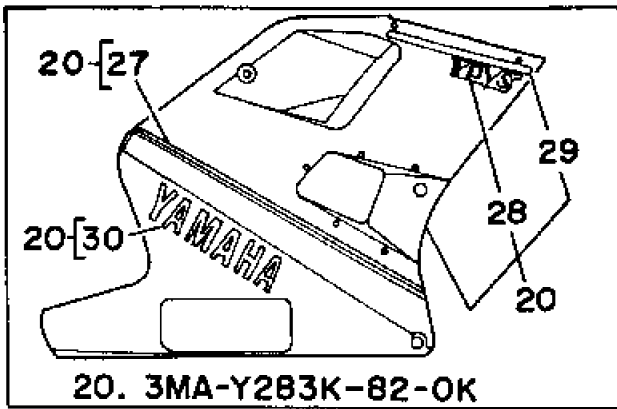

3MA5010-0380

No.	部品番号	部品名	個数	備考1/2
1	3MA-W2834-32-P0	ボデー, カウリング	1	Light Cyan Solid 1
2	3MA-2839F-32	. グラフィック 9	1	
3	3MA-2837U-00	スクリーン	1	
4	90150-05020	スクリュ, ラウンドヘッド	4	
5	95706-05500	ナット, フランジ	4	
6	3MA-28356-10	ステー 1	1	
7	91006-08040	ボルト, フランジ	2	
8	90480-14229	グロメット	2	
9	90387-07391	カラー	2	
10	97001-06025	ボルト	2	
11	92906-06100	ワッシャ, スプリング	2	
12	95706-05500	ナット, フランジ	4	
13	3TJ-26280-00	バックミラーアセンブリ (レフト)	1	White
14	3TJ-26290-00	バックミラーアセンブリ (ライト)	1	White
15	3EN-28371-00	ダンパ	2	
16	3CV-26298-00	プレート, ミラーフィッティング 1	2	
17	90176-06055	ナット, クラウン	4	
18	3MA-2834V-40	プロテクター 1	1	
19	3MA-2834W-40	プロテクター 2	1	
20	90150-05020	スクリュ, ラウンドヘッド	10	
21	95706-05500	ナット, フランジ	10	
22	3MA-83321-00	ダンパ, フラツシャ 1	2	