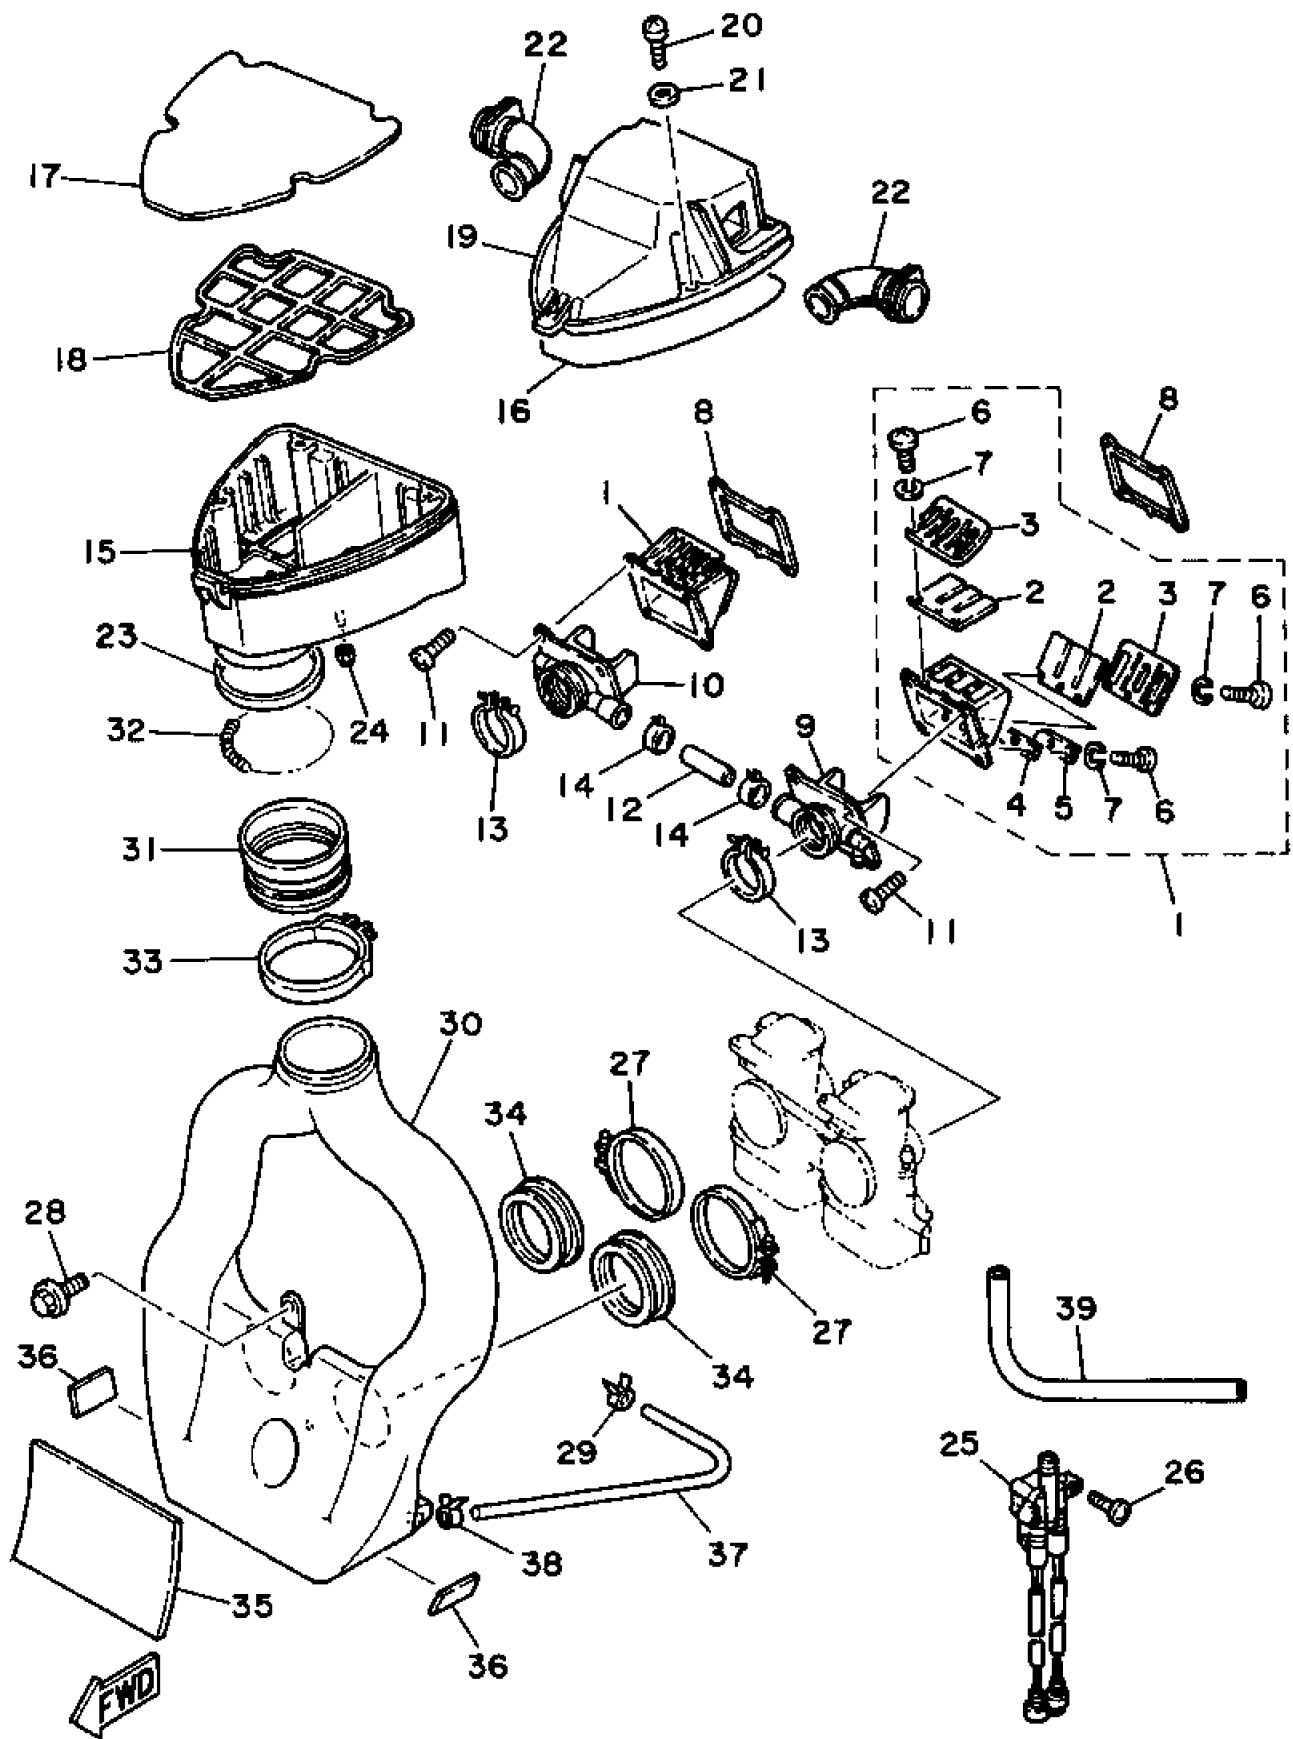

3MA3010-0080

No.	部品番号	部品名	個数	備考1/2
1	3MA-13610-10	リードバルブアセンブリ	2	
2	3MA-13613-10	. リード, バルブ	2	
3	3MA-13616-10	. ストツパ, リードバルブ	2	
4	3MA-13615-10	. リード, バルブ 3	1	
5	3MA-13618-10	. ストツパ, リードバルブ 3	1	
6	98580-03006	. スクリュ, パンヘッド	8	
7	92990-03100	. ワッシヤ, スプリング	8	
8	3MA-13621-00	ガasket, バルブシート	2	
9	3MA-13555-10	マニホールド, インテーク	1	
10	3MA-13565-10	ジョイント, キャブレタ	1	
11	92011-06020	スクリュ	8	
12	3MA-14465-10	パイプ	1	
13	90450-49042	ホースクランプアセンブリ	2	
14	90467-19051	クリツプ	2	
15	3MA-14411-00	ケース, エアクリーナー 1	1	
16	15A-14462-00	シール	1	
17	3MA-14451-00	エレメント, エアクリーナ	1	
18	3MA-14472-00	プレート, エレメント	1	
19	3MA-14412-00	キャツプ, クリーナーケース 1	1	
20	98501-06020	スクリュ, パンヘッド	4	
21	92901-06600	ワッシヤ, プレート	4	
22	3MA-14437-10	ダクト	2	
23	3MA-14476-00	シール	1	
24	95601-06200	ナット, セルフロツキング	2	
25	3MA-14303-10	コンペンセータアセンブリ	1	
26	98501-06012	スクリュ, パンヘッド	2	
27	90460-75020	クランプ, ホース	2	
28	90119-06117	ボルト, ウイズワッシヤ	1	
29	90467-11044	クリツプ	1	
30	3MA-14431-00	サイレンサ, インテーク 1	1	
31	3MA-14453-00	ジョイント, エアクリーナ 1	1	
32	90501-065F5	スプリング, コンプレツシヨン	1	
33	90460-99151	クランプ, ホース	1	
34	3MA-14463-00	ジョイント, エアクリーナ 2	2	
35	36Y-28371-00	ダンパ	1	
36	30X-2139X-00	ダンパ	2	
37	90445-11182	ホース	1	
38	90467-11044	クリツプ	1	
39	90445-075G4	ホース	2