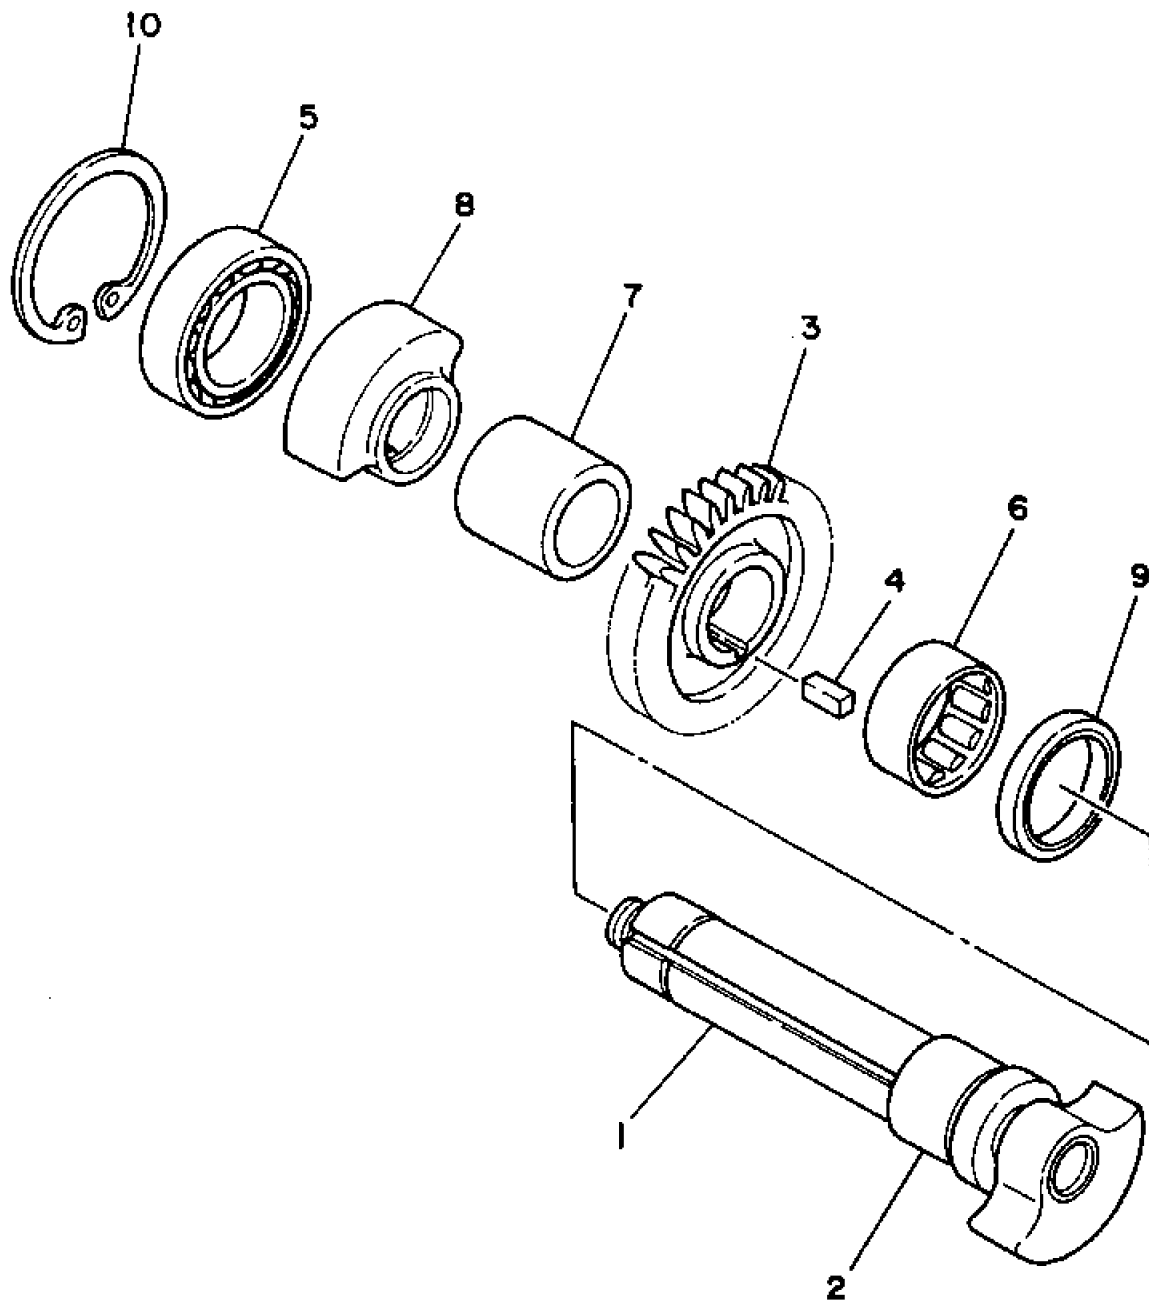

3MA1010-9020

No.	部品番号	部品名	個数	備考1/2
1	3MA-11400-11	クランクシャフトアセンブリ	1	
2	3MA-11412-10	. クランク 1	1	
3	3MA-11409-00	. クランクサブアセンブリ	1	
4	3MA-11442-00	. クランク 4	1	
5	93306-30559	. ベアリング	2	
6	3MA-11651-00	. ロッド, コネクティング	2	
7	90201-246M6	. ワッシヤ, プレート	2	
8	93310-524C1	. ベアリング	2	
9	90280-04051	キー, ウツドラフ	1	
10	93102-25438	オイルシール	1	
11	93103-35158	オイルシール	1	
12	278-17424-01	サークリツプ 1	2	
13	90560-25259	スペーサ	1	
14	3MA-11631-00-95	ピストン (STD)	2	(* 1)
15	3MA-11610-00	ピストンリングセット (STD)	2	(* 1)
16	137-11633-10	ピン, ピストン	2	(* 1)
17	93310-316H7	ベアリング	2	
18	93450-17129	サークリツプ	4	