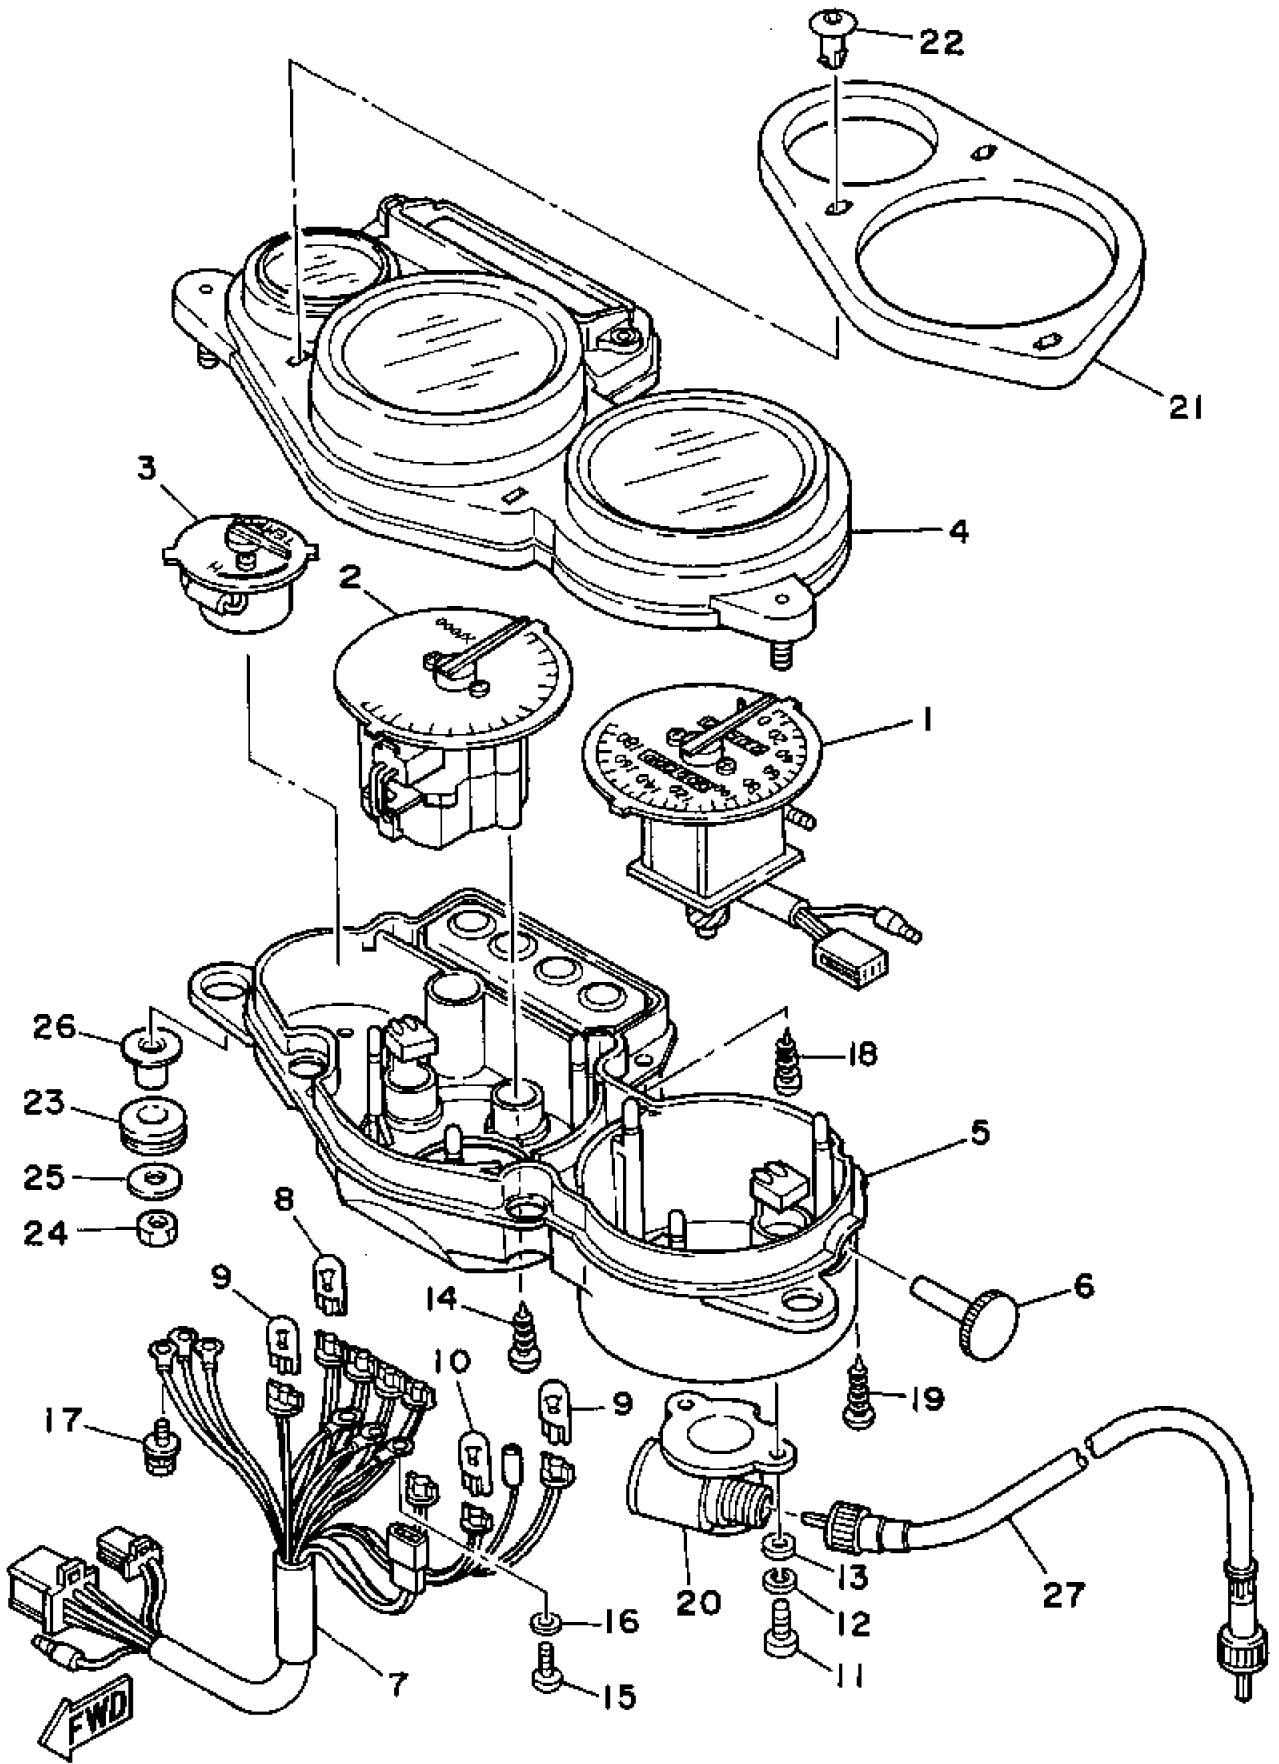

3MA1010-9400

No.	部品番号	部品名	個数	備考1/2
1	3MA-83570-00	スピードメータアセンブリ	1	
2	3MA-83540-00	タコメータアセンブリ	1	
3	3MA-83590-00	ウオータテンパラチャアセンブリ	1	
4	3GM-83559-00	カバー, メータ	1	
5	3MA-8353H-00	ケース, インナ	1	
6	2GH-83578-00	ノブ, トリップメータ	1	
7	3MA-83509-00	ソケットコードアセンブリ	1	
8	4G1-84744-00	バルブ (12V-3.4W)	5	
9	3GM-83517-00	バルブ (12V-1.7W)	3	
10	2GV-83517-00	バルブ (12V-1.7W)	1	
11	98580-04010	スクリュ, パンヘッド	4	
12	92902-04100	ワツシヤ, スプリング	4	
13	92901-04600	ワツシヤ, プレート	4	
14	90167-04057	スクリュ, タツピング	2	
15	98580-03010	スクリュ, パンヘッド	3	
16	92990-03100	ワツシヤ, スプリング	3	
17	90159-03102	スクリュ, ウイズワツシヤ	3	
18	90164-04008	スクリュ, タツピング	4	
19	90167-03058	スクリュ, タツピング	1	
20	3GM-83520-00	ソケットコードアセンブリ	1	
21	3GM-83513-00	ダンパ	1	
22	3GM-83525-00	クリツプ	3	
23	90480-14229	グロメツト	2	
24	95316-06600	ナツト	2	
25	90201-06059	ワツシヤ, プレート	2	
26	90387-07391	カラー	2	
27	3MA-83550-00	スピードメータケーブルアセンブリ	1