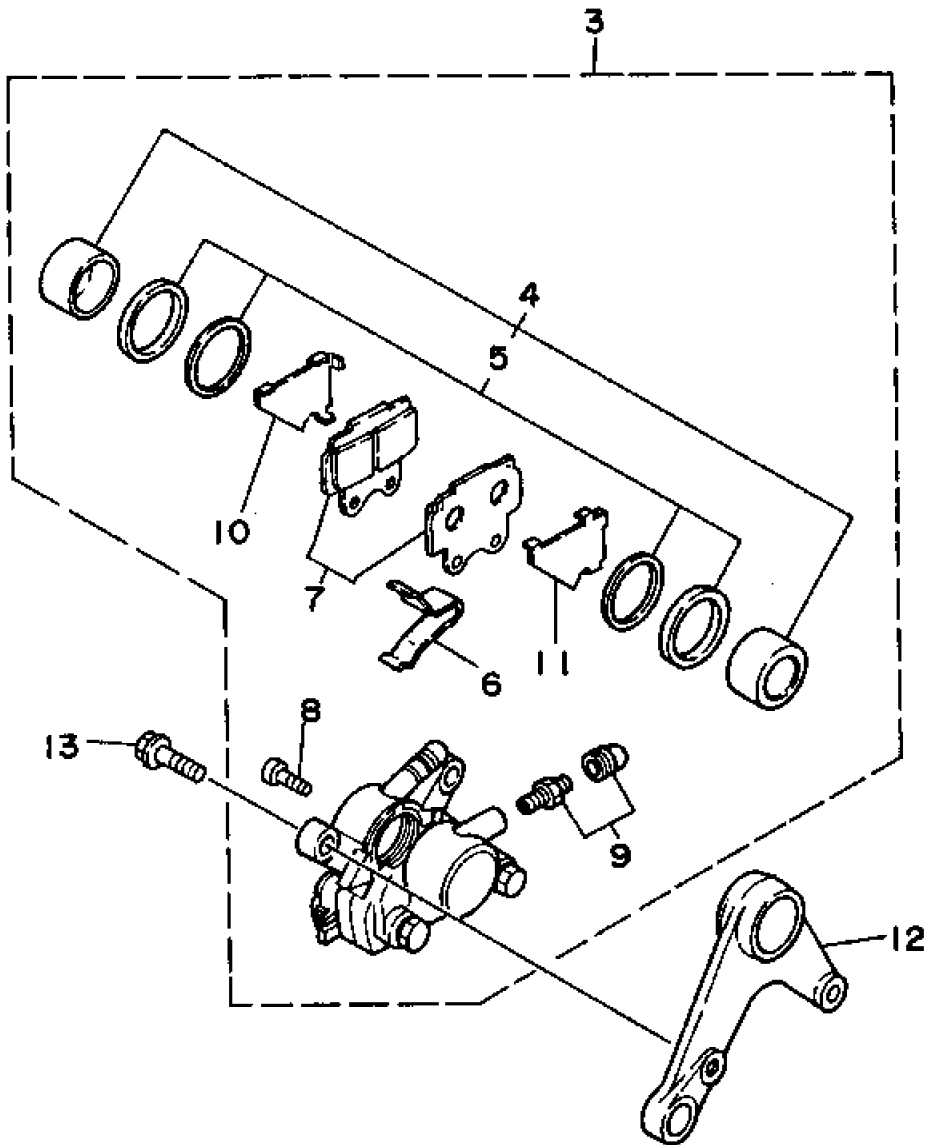

3MA1010-9310

No.	部品番号	部品名	個数	備考1/2
1	1WG-25831-50	ディスク, ブレーキ	1	
2	90109-08718	ボルト	3	
3	3MA-2580W-01	キヤリパアセンブリ, リヤ 2	1	
4	51L-W0057-00	. ピストンアセンブリ, キヤリパ	1	
5	51L-W0047-11	. . キヤリパシールキット	1	
6	51L-25919-00	. サポート, パッド	1	
7	1KT-W0046-52	. ブレーキパッドキット, 2	1	
8	51L-25924-00	. ピン, パッド	2	
9	51L-W0048-00	. ブリードスクリュキット	2	
10	47X-25827-00	. シム, キヤリパ	1	
11	47X-25827-10	. シム, キヤリパ	1	
12	3MA-25819-01	ブラケット, キヤリパ	1	
13	90105-10363	ボルト, ワツシャベースドヘッド	2