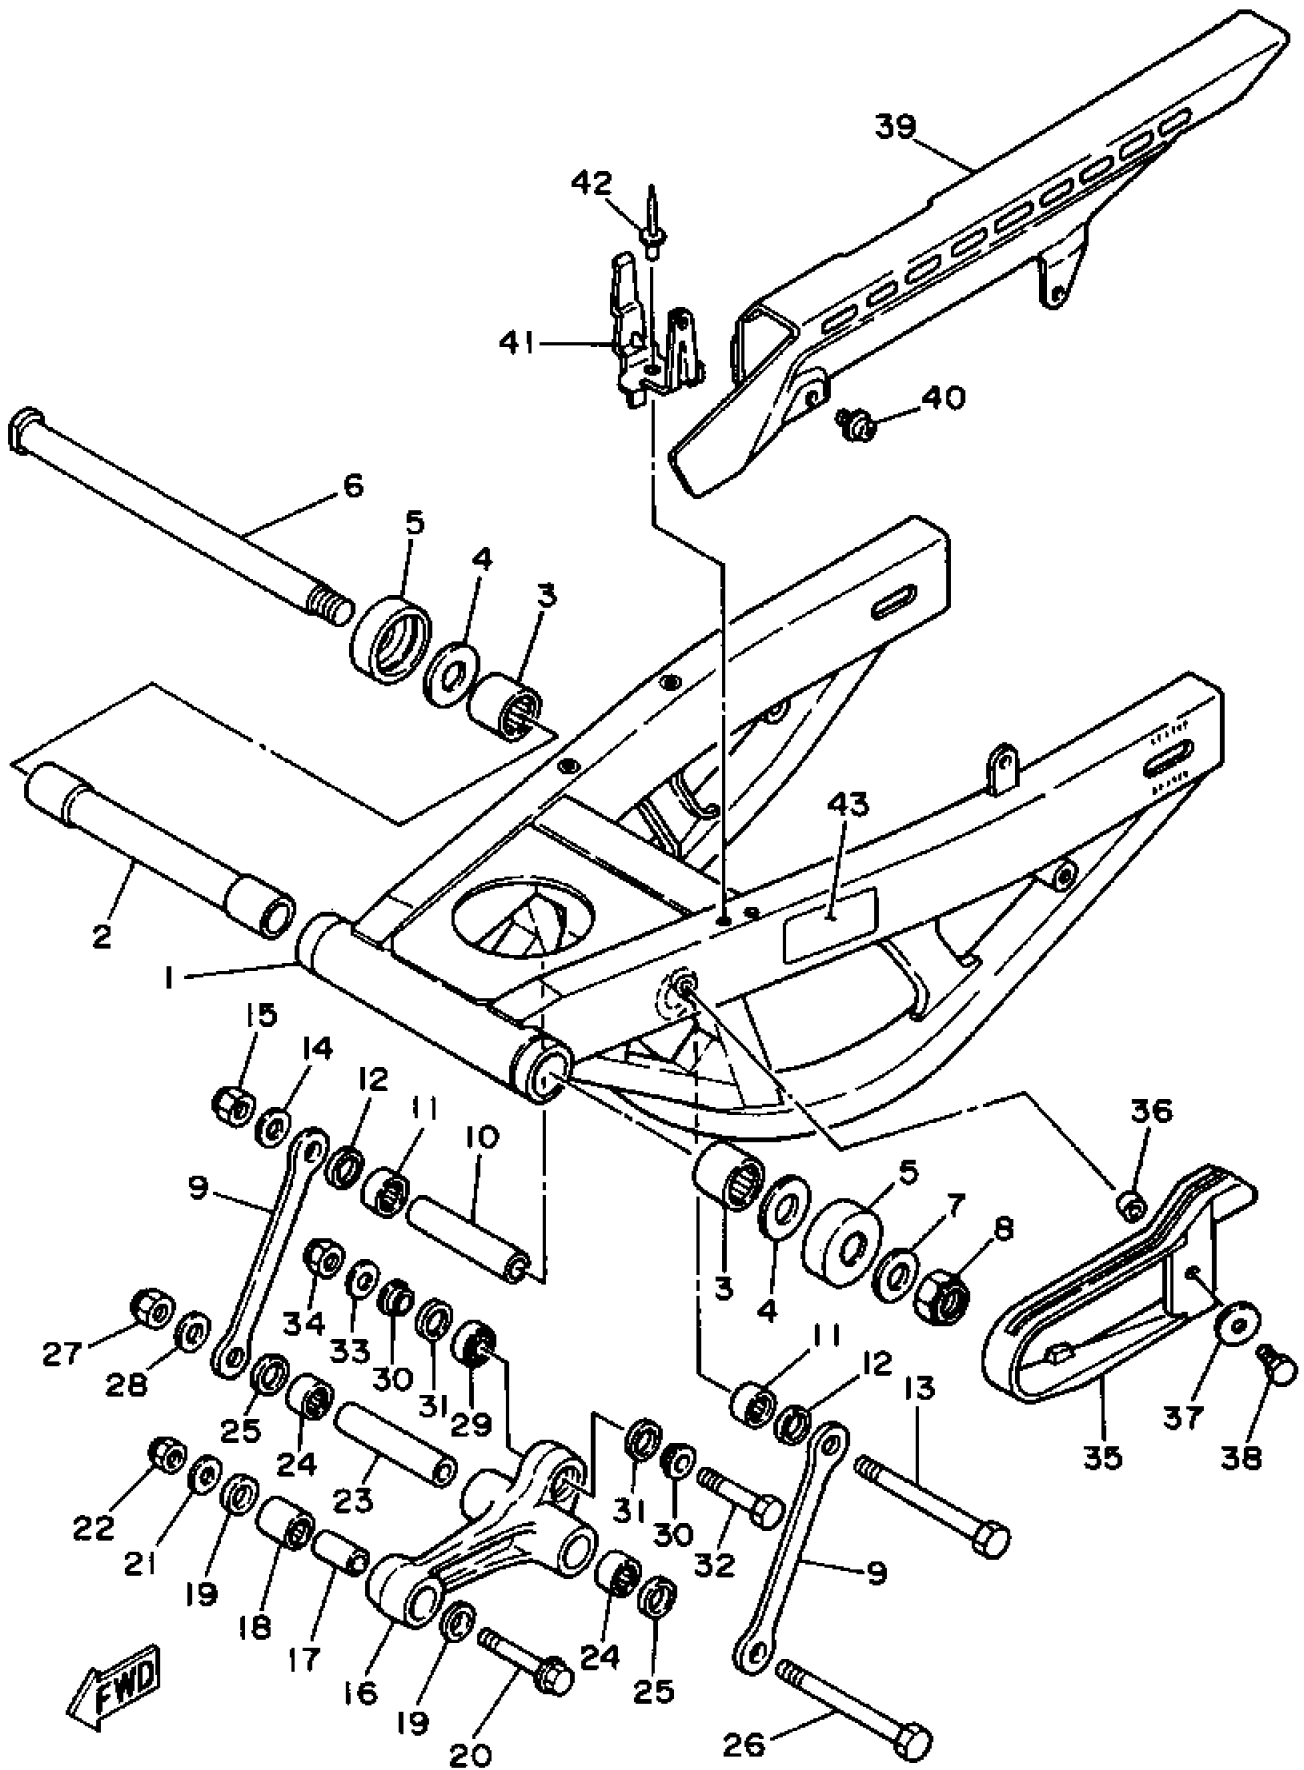

3MA3010-0230

No.	部品番号	部品名	個数	備考1/2
1	3MA-22110-10	リヤアームコンプリート	1	
2	3MA-22184-00	ブツシュ	1	
3	93317-52865	ベアリング	2	
4	3GM-22127-00	シム	2	
5	3GM-22128-00	カバー, スラスト 1	2	
6	3MA-22141-00	シャフト, ピボット	1	
7	90201-18264	ワツシヤ, プレート	1	
8	90185-18104	ナット, セルフロックキング	1	
9	3MA-2217M-00	アーム 1	2	
10	90387-122R5	カラー	1	
11	93317-21746	ベアリング	2	
12	93109-17048	オイルシール	2	
13	90101-10658	ボルト, ヘキサゴン	1	
14	90201-101J1	ワツシヤ, プレート	1	
15	95611-10100	ナット, U	1	
16	3MA-2217A-00	アーム, リレー	1	
17	90387-102R4	カラー	1	
18	93317-31701	ベアリング	1	
19	93109-17048	オイルシール	2	
20	90105-10376	ボルト, ワツシヤベースドヘッド	1	
21	90201-102J5	ワツシヤ, プレート	1	
22	95611-10100	ナット, U	1	
23	90387-122R5	カラー	1	
24	93317-21746	ベアリング	2	
25	93109-17048	オイルシール	2	
26	90101-10658	ボルト, ヘキサゴン	1	
27	95611-10100	ナット, U	1	
28	90201-101J1	ワツシヤ, プレート	1	
29	93399-99919	ベアリング	1	
30	90387-124W2	カラー	2	
31	93101-16131	オイルシール	2	
32	90101-10659	ボルト, ヘキサゴン	1	
33	90201-101J1	ワツシヤ, プレート	1	
34	95611-10100	ナット, U	1	
35	3MA-22151-00	シール, ガード	1	
36	90387-060U2	カラー	1	
37	90201-065G8	ワツシヤ, プレート	1	
38	97016-06020	ボルト	1	
39	3MA-22311-00	ケース, チェーン	1	
40	90159-06084	スクリュ, ウイズワツシヤ	2	
41	3MA-22321-00	ステー, チェーンケース 1	1	
42	90267-48117	リベット, ブラインド	2	
43	3TJ-21668-00	ラベル, タイヤ	1