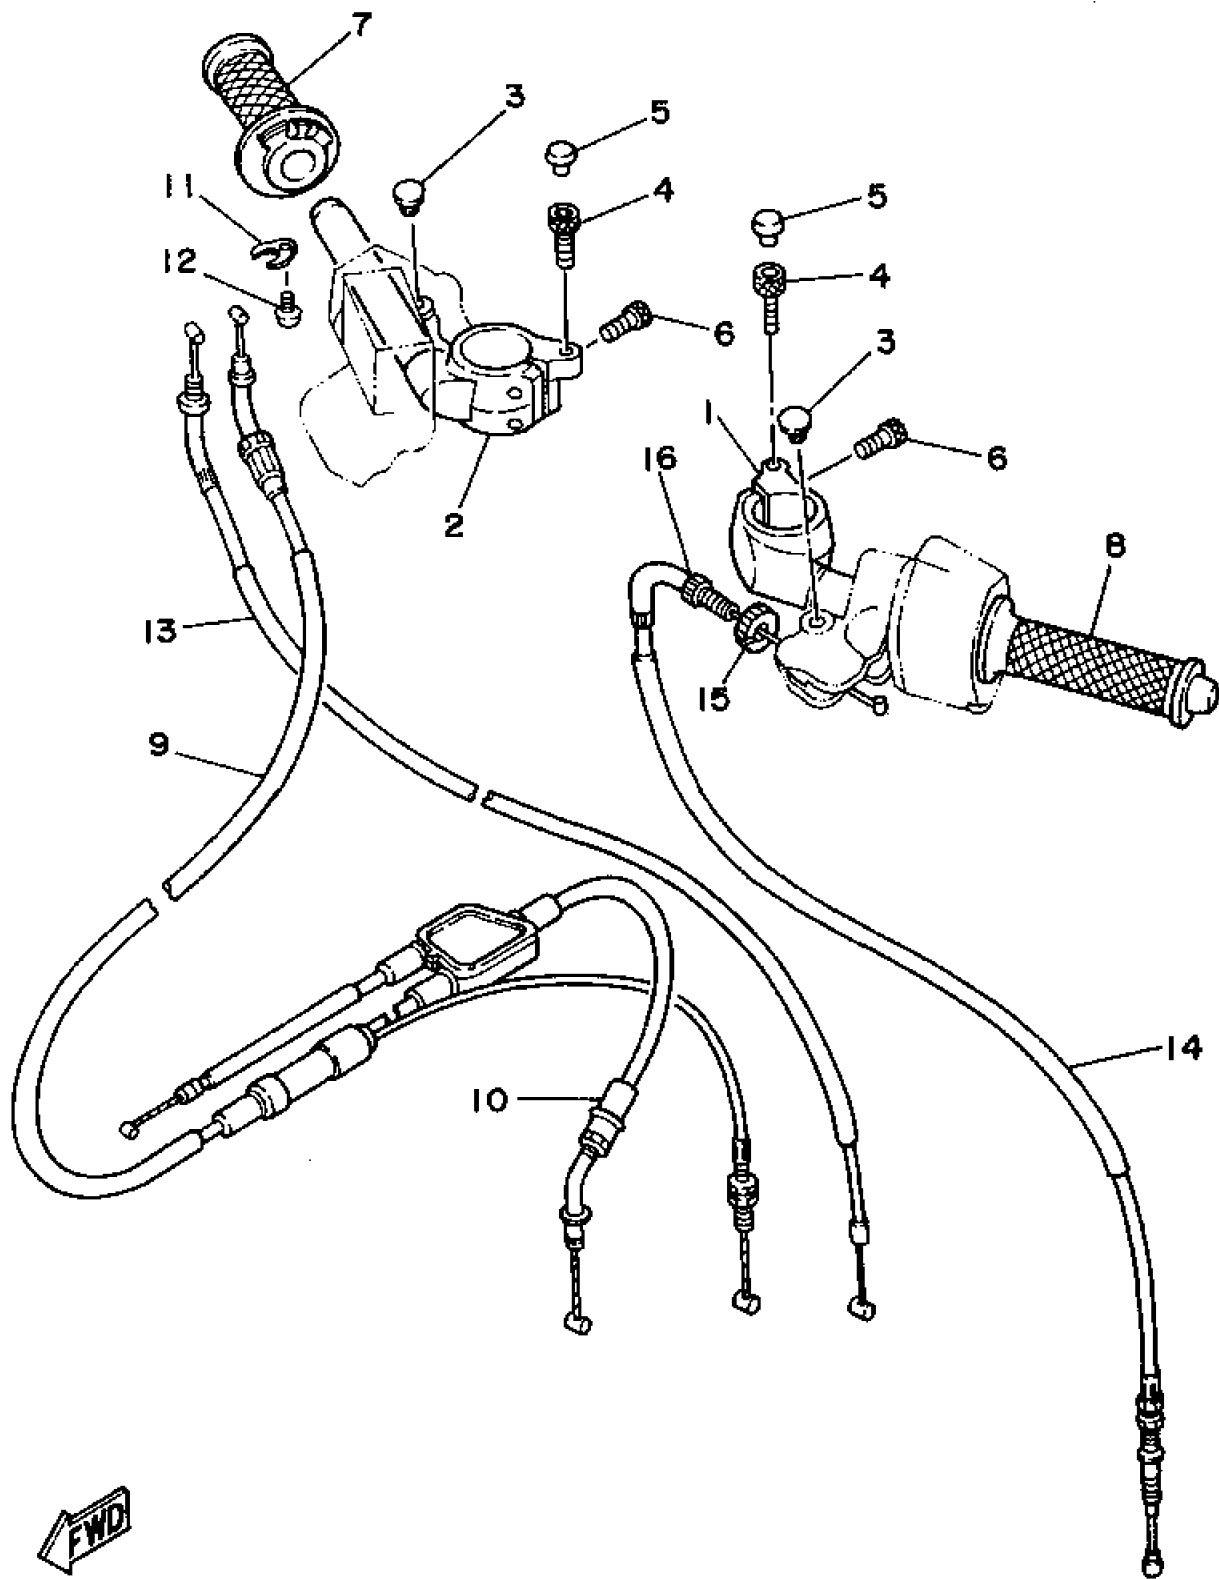

3MA1010-9320

No.	部品番号	部品名	個数	備考1/2
1	3MA-26121-10	ハンドルバー (レフト)	1	
2	3MA-26122-10	ハンドルバー (ライト)	1	
3	90338-09012	プラグ	1	
4	90110-06138	ボルト, ヘキサゴンソケットヘッド	2	
5	10L-23469-00	キャップ, ボルト	2	
6	91311-06020	ボルト	4	
7	47X-26240-00	グリップアセンブリ	1	
8	47X-26241-00	グリップ (レフト)	1	
9	3MA-26260-02	ケーブルアセンブリ, スロットルアンドポンプ	1	
10	3MA-26320-00	ポンプケーブルアセンブリ	1	
11	5H0-26393-00	ホルダ	1	
12	98506-05008	スクリュ, パンヘッド	1	
13	3MA-26312-00	ケーブル, スロットル 2	1	
14	3MA-26335-00	ケーブル, クラッチ	1	
15	90179-08148	ナット	1	
16	90123-08046	ボルト	1