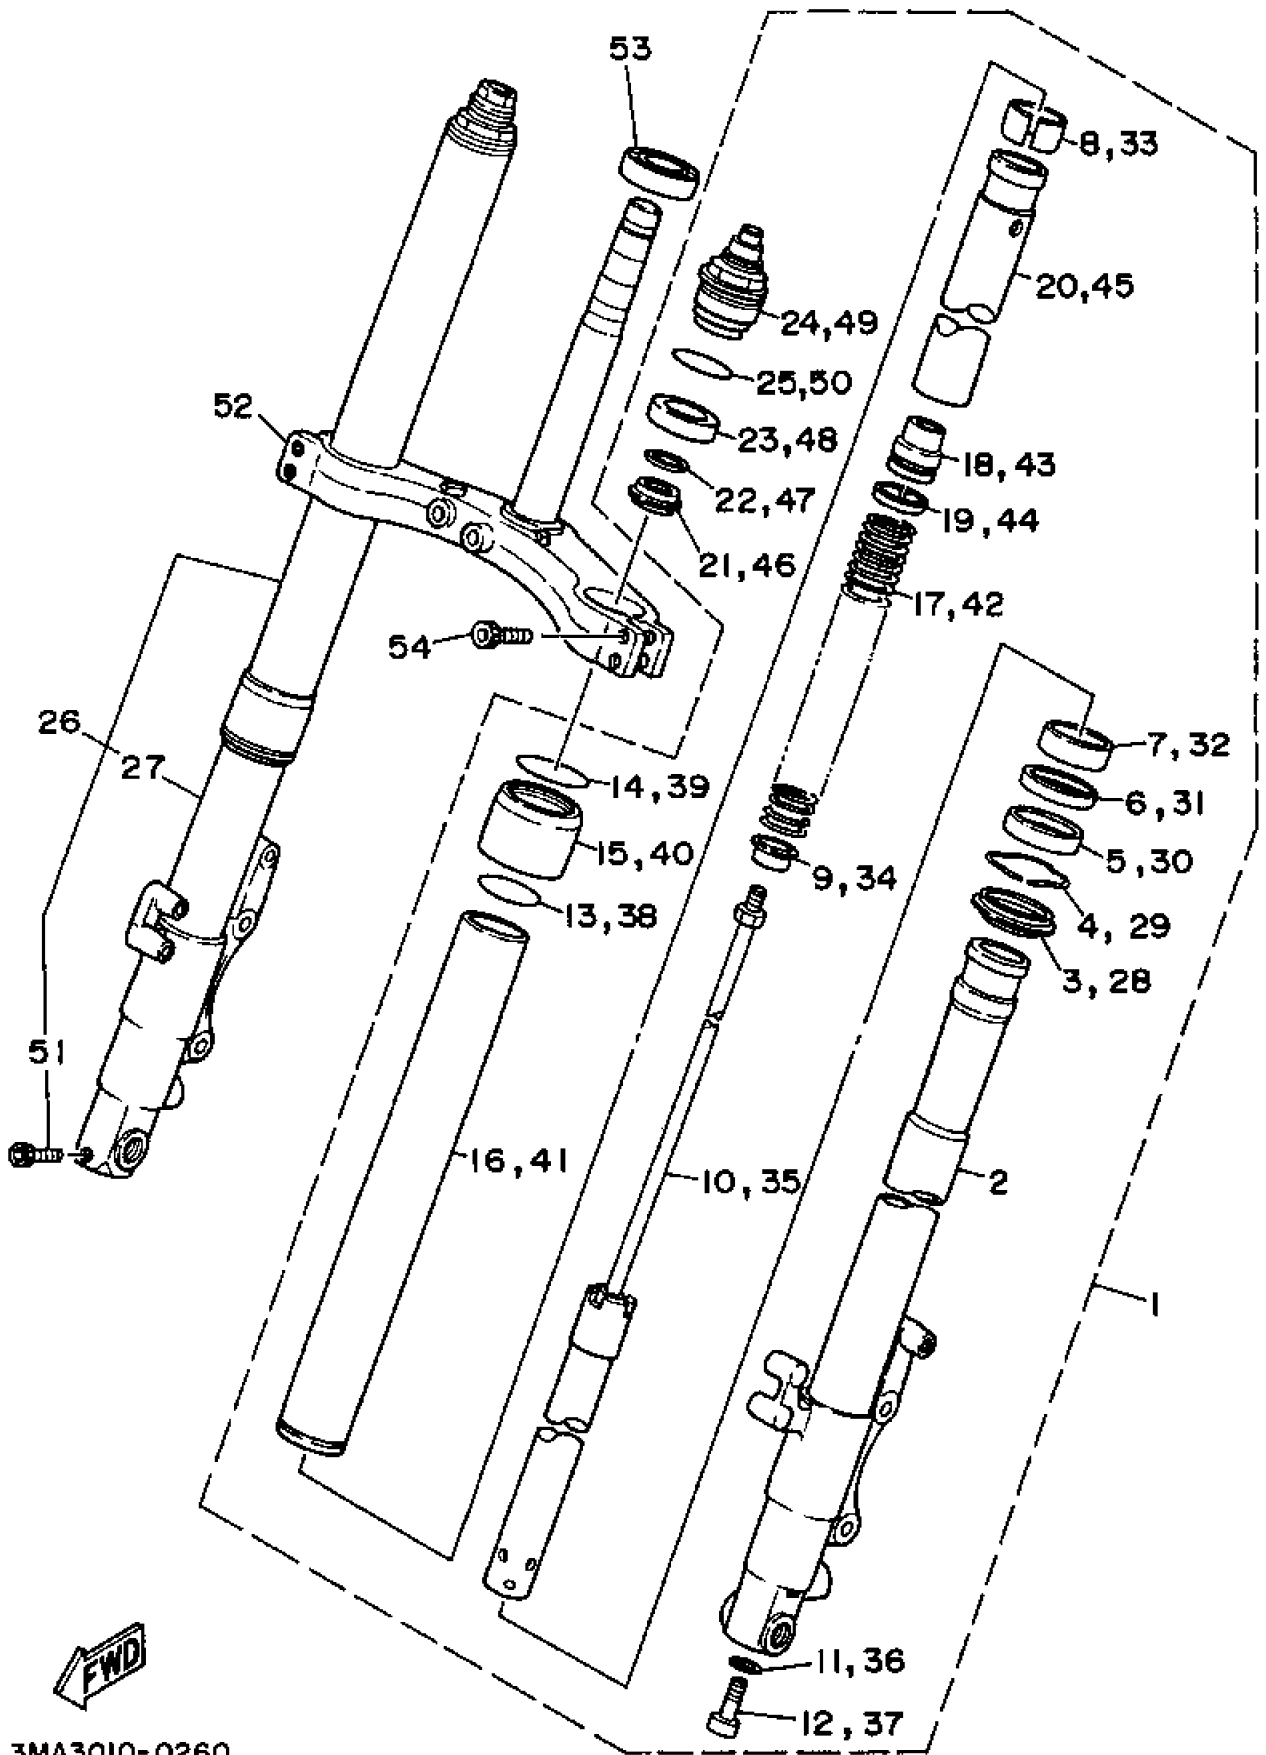

3MA3010-0260

No.	部品番号	部品名	個数	備考1/2
1	3MA-23102-10	フロントフオークアSEMBリ (レフト)	1	
2	3MA-23120-10	. インナチューブコンプリート 2	1	(* 1)
3	1KT-23144-00	. シール, ダスト	1	
4	1RX-23156-00	. クリツプ, オイルシール	1	
5	1KT-23145-00	. オイルシール	1	(* 2)
6	1RX-23146-00	. ワツシヤ, オイルシール	1	
7	3MA-23125-10	. メタル, スライド 1	1	
8	3MA-23135-10	. メタル, スライド 2	1	
9	3MA-23143-10	. シート, スプリングロウ	1	
10	3MA-2317J-10	. ダンパ 1	1	
11	3MA-23163-10	. ガスケット	1	
12	3MA-23181-10	. ボルト, ヘキサゴンソケットヘッド	1	
13	3MA-23156-10	. クリツプ, オイルシール	1	
14	3MA-23114-20	. ガスケット	1	
15	3MA-23148-10	. カバー, ダストシール	1	
16	3MA-23136-10	. チューブ, アウタ 2	1	(* 3)
17	3MA-23141-10	. スプリング, フロントフオーク	1	(* 4)
18	3MA-23142-10	. シート, スプリングアツパ	1	
19	3MA-23157-10	. リング, ピストン	1	
20	3MA-23118-10	. スペーサ	1	
21	3MA-2316E-10	. スペーサ	1	
22	34X-23142-00	. シート, スプリングアツパ	1	
23	3MA-23195-10	. ラバー	1	
24	3MA-23111-10	. ボルト, キャツプ	1	
25	3MA-23114-10	. ガスケット	1	
26	3MA-23103-10	フロントフオークアSEMBリ (ライト)	1	
27	3MA-23110-10	. インナチューブコンプリート 1	1	(* 1)
28	1KT-23144-00	. シール, ダスト	1	
29	1RX-23156-00	. クリツプ, オイルシール	1	
30	1KT-23145-00	. オイルシール	1	(* 2)
31	1RX-23146-00	. ワツシヤ, オイルシール	1	
32	3MA-23125-10	. メタル, スライド 1	1	
33	3MA-23135-10	. メタル, スライド 2	1	
34	3MA-23143-10	. シート, スプリングロウ	1	
35	3MA-2317J-10	. ダンパ 1	1	
36	3MA-23163-10	. ガスケット	1	
37	3MA-23181-10	. ボルト, ヘキサゴンソケットヘッド	1	
38	3MA-23156-10	. クリツプ, オイルシール	1	
39	3MA-23114-20	. ガスケット	1	
40	3MA-23148-10	. カバー, ダストシール	1	
41	3MA-23136-10	. チューブ, アウタ 2	1	(* 3)
42	3MA-23141-10	. スプリング, フロントフオーク	1	(* 4)
43	3MA-23142-10	. シート, スプリングアツパ	1	
44	3MA-23157-10	. リング, ピストン	1	
45	3MA-23118-10	. スペーサ	1	
46	3MA-2316E-10	. スペーサ	1	
47	34X-23142-00	. シート, スプリングアツパ	1	
48	3MA-23195-10	. ラバー	1	
49	3MA-23111-10	. ボルト, キャツプ	1	
50	3MA-23114-10	. ガスケット	1	
51	1KT-23181-00	. ボルト, ヘキサゴンソケットヘッド	1	
52	3MA-23340-10	アンダブラケットコンプリート	1	
53	93332-00008	ベアリング	1	
54	3MA-23181-00	ボルト, ヘキサゴンソケットヘッド	4