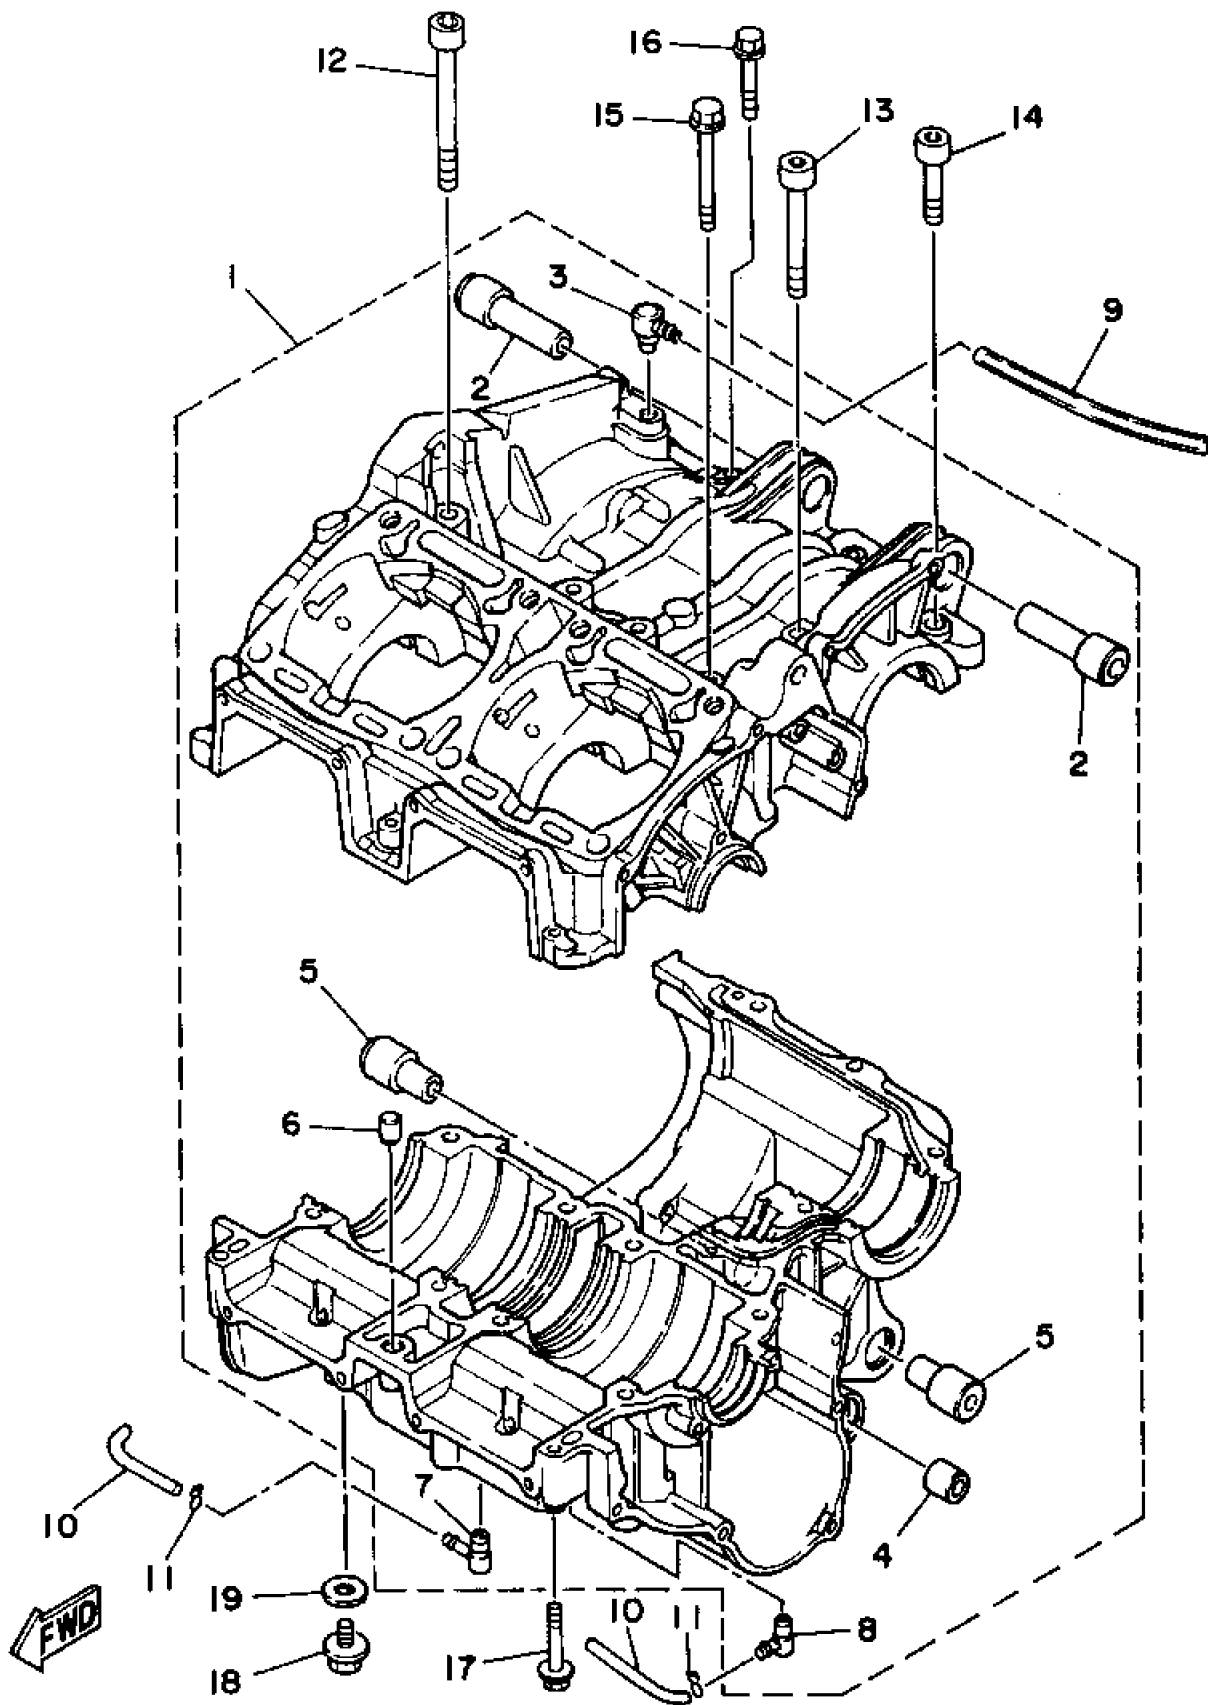

3MA1010-9110

No.	部品番号	部品名	個数	備考1/2
1	3MA-15100-10	クランクケースアセンブリ	1	
2	3MA-15317-00	. スペーサ, エンジンマウント	2	
3	583-15371-00	. ブリーザ	1	
4	90383-12022	. ブッシュ, フォームド	1	
5	3MA-15327-00	. スペーサ, エンジンマウント	1	
6	99530-10014	. ピン, ダウエル	2	
7	3MA-11370-01	. チェックバルブアセンブリ	2	
8	6E5-11372-00	. ニツプル, ホース	2	
9	90446-07112	ホース	1	
10	90445-07M02	ホース	2	
11	90467-07029	クリップ	4	
12	91311-08090	ボルト	8	
13	91311-08060	ボルト	1	
14	91311-08035	ボルト	1	
15	95811-06055	ボルト, フランジ	1	
16	95811-06030	ボルト, フランジ	1	
17	95811-06040	ボルト, フランジ	4	
18	95021-10016	ボルト, フランジ	1	
19	90430-10171	ガスケット	1