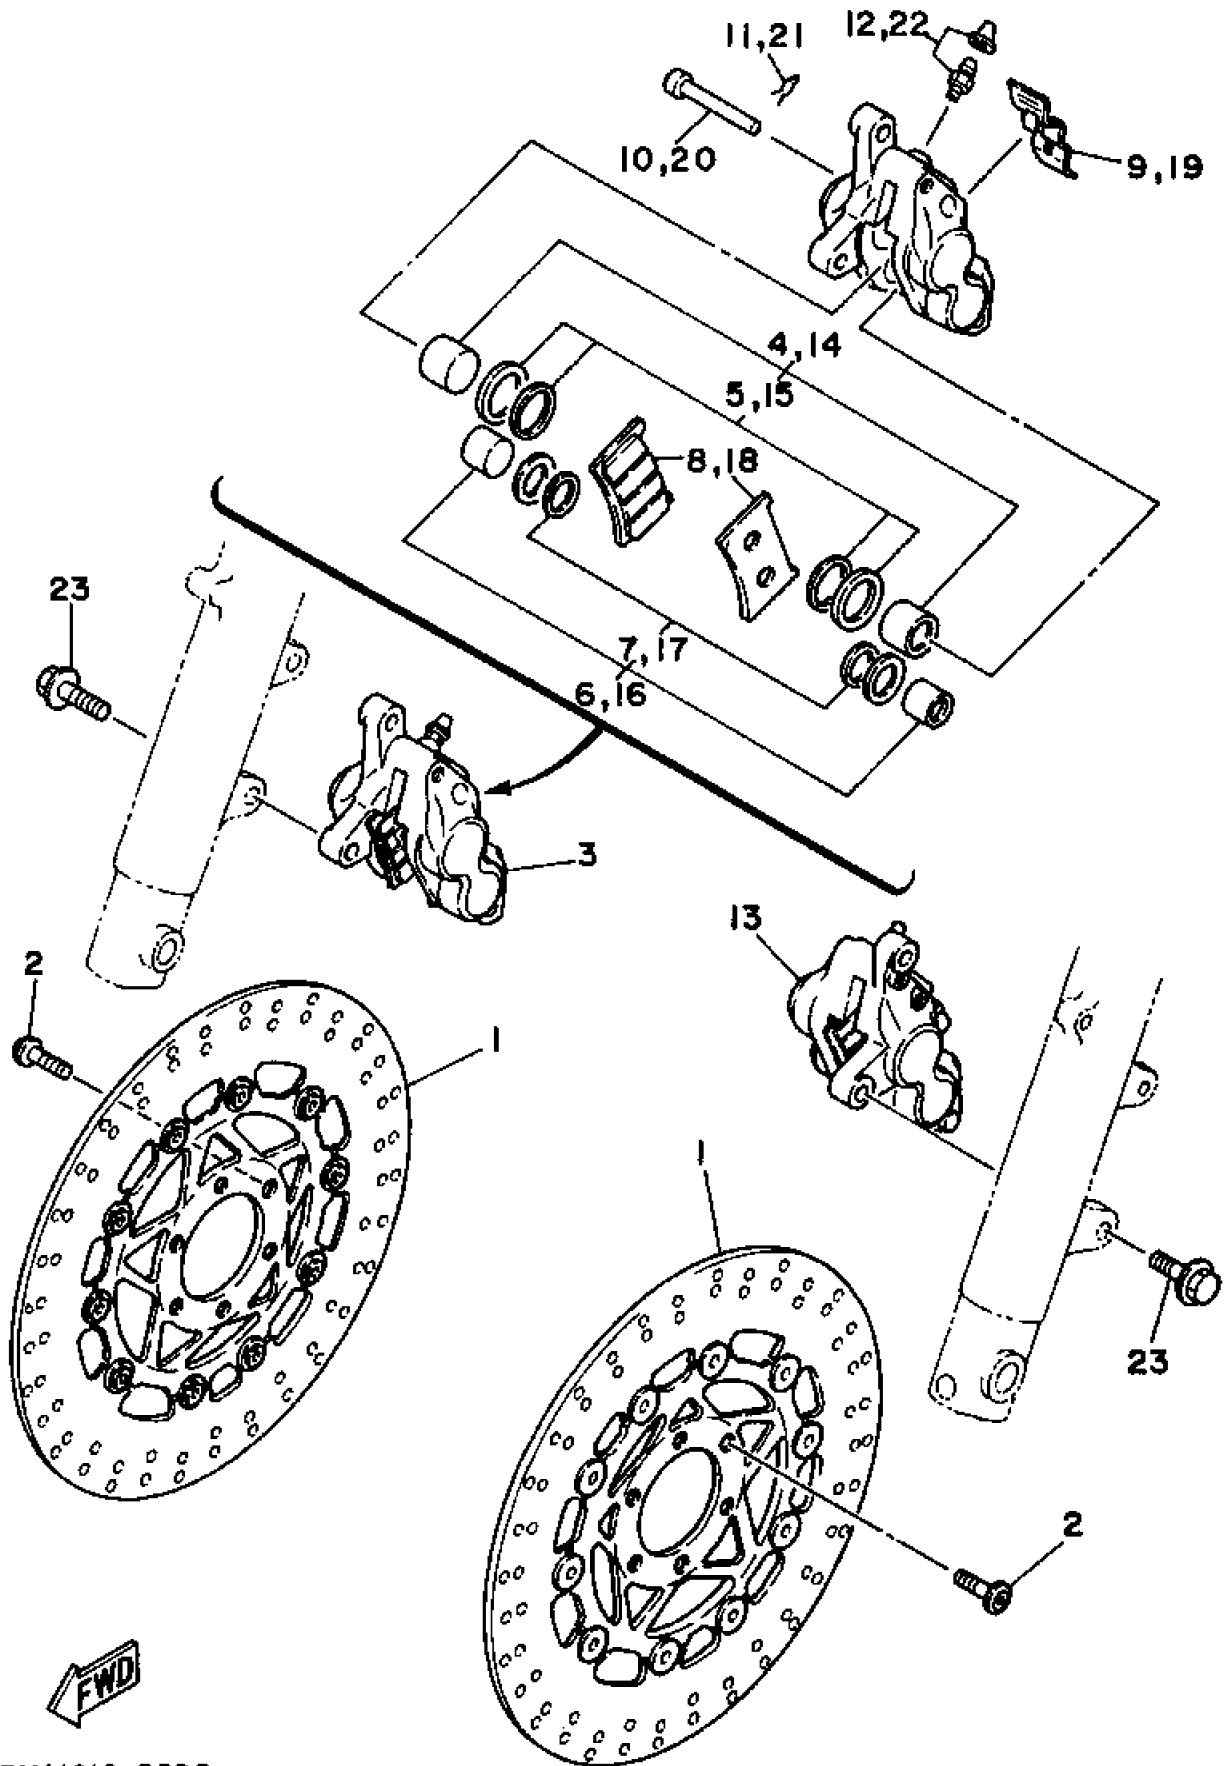

3MA1010-9290

No.	部品番号	部品名	個数	備考1/2
1	3MA-2581T-10	ディスクブレーキアセンブリ (レフト)	2	(* 1)
2	90109-08718	ボルト	12	
3	3MA-2580U-00	キヤリパアセンブリ (ライト)	1	(* 2)
4	3GM-W0057-00	. ピストンアセンブリ, キヤリパ	1	
5	3GM-W0047-00	. . キヤリパシールキット	1	(* 3)
6	3MA-W0057-10	. ピストンアセンブリ, キヤリパ	1	
7	3MA-W0047-10	. . キヤリパシールキット	1	
8	3MA-W0045-00	. ブレーキパッドキット	1	(* 4)
9	3MA-25919-00	. サポート, パッド	1	
10	3MA-25924-00	. ピン, パッド	1	
11	3MA-25925-00	. クリツブ	1	
12	1J3-W0048-00	. ブリードスクリュキット	1	
13	3MA-2580T-00	キヤリパアセンブリ (レフト)	1	(* 2)
14	3GM-W0057-00	. ピストンアセンブリ, キヤリパ	1	
15	3GM-W0047-00	. . キヤリパシールキット	1	(* 3)
16	3MA-W0057-10	. ピストンアセンブリ, キヤリパ	1	
17	3MA-W0047-10	. . キヤリパシールキット	1	
18	3MA-W0045-00	. ブレーキパッドキット	1	(* 4)
19	3MA-25919-00	. サポート, パッド	1	
20	3MA-25924-00	. ピン, パッド	1	
21	3MA-25925-00	. クリツブ	1	
22	1J3-W0048-00	. ブリードスクリュキット	1	
23	90105-10308	ボルト, ワツシヤベースドヘッド	4