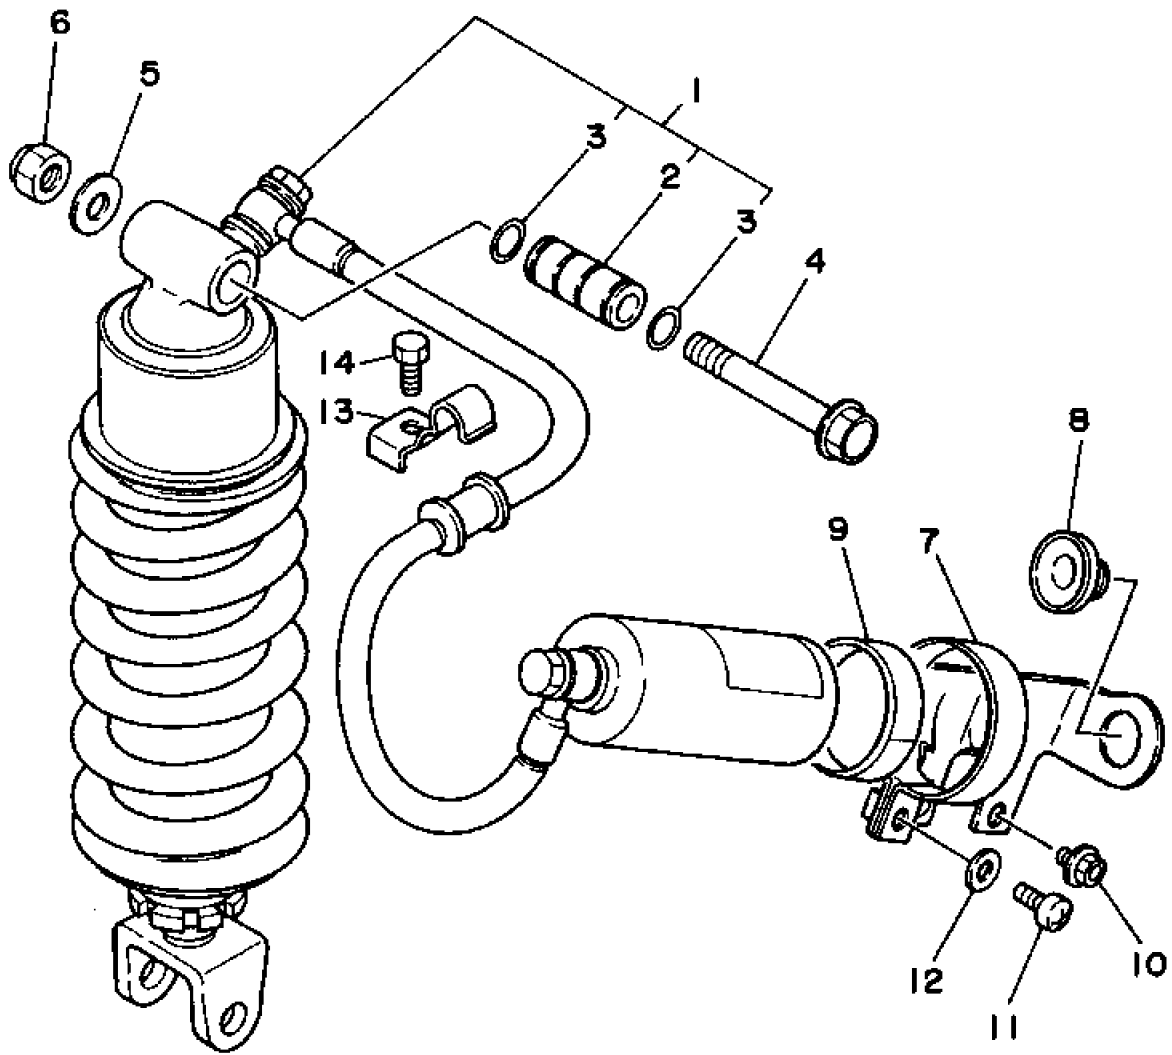

3MA1010-9230

No.	部品番号	部品名	個数	備考1/2
1	3MA-22210-00	リヤクツションアセンブリ	1	
2	90387-103U6	. カラー	1	
3	93210-13016	. オーリング	2	
4	90105-10609	ボルト, ワツシヤベースドヘッド	1	
5	90201-101J1	ワツシヤ, プレート	1	
6	95611-10100	ナット, U	1	
7	3MA-22262-00	ホルダ, サブタンク	1	
8	90480-17359	グロメット	1	
9	2NK-22261-00	ダンパ, サブタンク	1	
10	90109-060E9	ボルト	2	
11	92501-06014	スクリュ, パンヘッド	1	
12	92901-06600	ワツシヤ, プレート	1	
13	3MA-25876-00	ホルダ, ブレーキホース 2	1	
14	97313-06016	ボルト	1