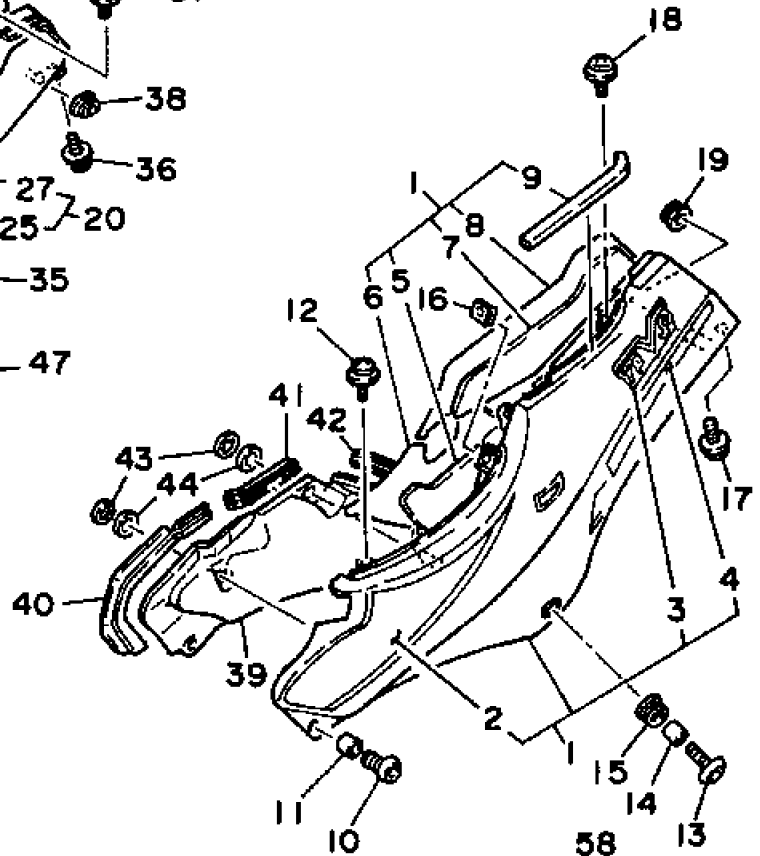

20. 3MA-Y2172-70-OK

1. 3MA-Y2171-70-OK

No.	部品番号	部品名	個数	備考1/2
49	90183-06008	ナット, スプリング	2	
50	90201-062G3	ワッシャ, プレート	2	
51	3MA-2172H-00	パネル 4	1	
52	3MA-21623-00	プレート, フラツプフィットテイング 1	1	
53	3MA-21624-00	プレート, フラツプフィットテイング 2	1	
54	3MA-21691-00	フラツプ	1	
55	3MA-21621-00	フラツプ	1	
56	90464-16021	クランプ	2	
57	90464-16025	クランプ	1	
58	90119-06052	ボルト, ウイズワッシャ	4	
59	12R-82591-00	バンド	2	
60	3MA-2177G-00	ボックス, バッテリ	1	
61	90480-13398	グロメット	2	
62	90387-067K6	カラー	2	
63	90183-06054	ナット, スプリング	1	
64	90119-06182	ボルト, ウイズワッシャ	1	
65	90119-06063	ボルト, ウイズワッシャ	1	
66	3MA-24884-00	ステー, ドキュメントボックス	1	
67	91001-06016	ボルト, フランジ	1	
68	1KH-82131-00	バンド, バッテリ	2	
69	3MA-82122-00	シート, バッテリ	1	
70	3MA-82123-00	シート, バッテリ	1	
71	34M-21639-00	ダンパ 2	1	
72	90464-13135	クランプ	1	
73	90464-20136	クランプ	1