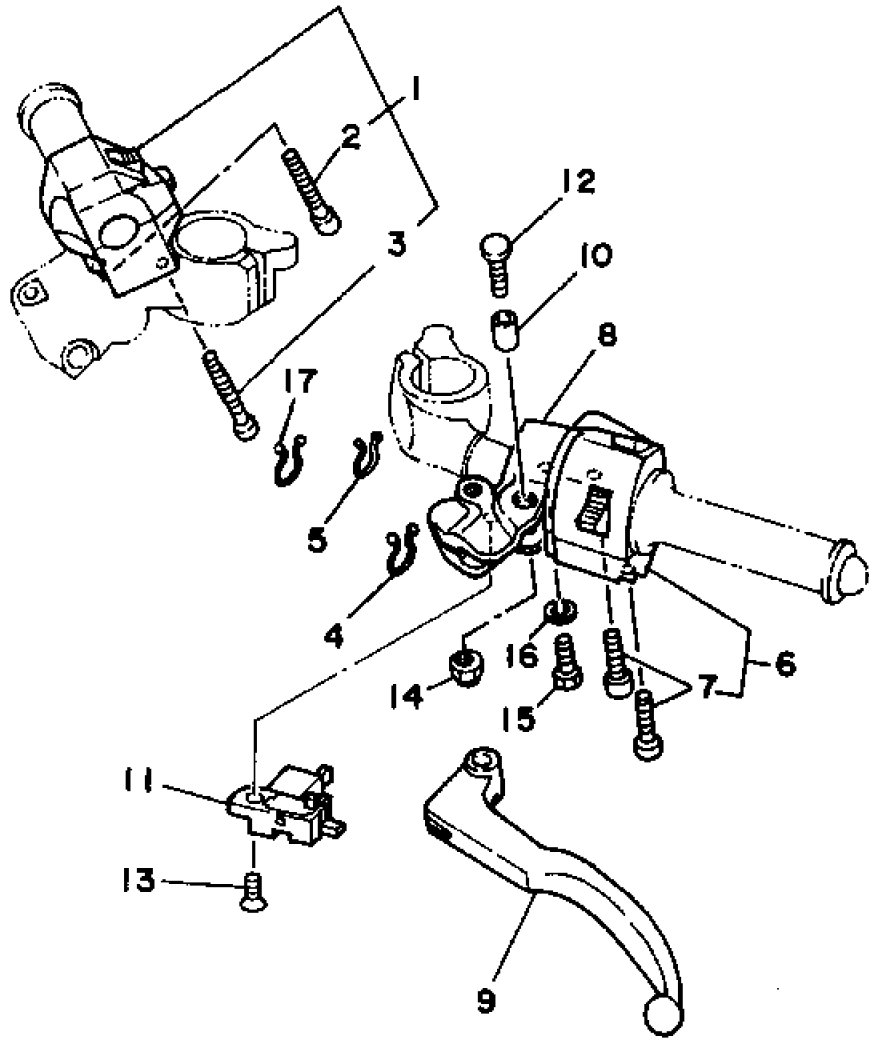

3MA3010-0460

No.	部品番号	部品名	個数	備考1/2
1	3MA-83975-10	スイッチ, ハンドル 2	1	
2	98506-05040	. スクリュ, パンヘッド	1	
3	98506-05045	. スクリュ, パンヘッド	1	
4	90464-16039	クランプ	1	
5	90464-16115	クランプ	1	
6	3MA-83972-00	スイッチ, ハンドル 4	1	
7	98506-05035	. スクリュ, パンヘッド	2	
8	29L-82911-01	ホルダ, レバー 1	1	
9	3HE-83912-00	レバー 1	1	
10	31A-83913-00	カラー, レバー 1	1	
11	31A-82917-00	スイッチ	1	
12	31A-83945-00	ボルト, レバー	1	
13	98702-03008	スクリュ, フラットヘッド	1	
14	95616-06100	ナット, U	1	
15	97001-06025	ボルト	1	
16	92906-06100	ワッシャ, スプリング	1	
17	90464-30040	クランプ