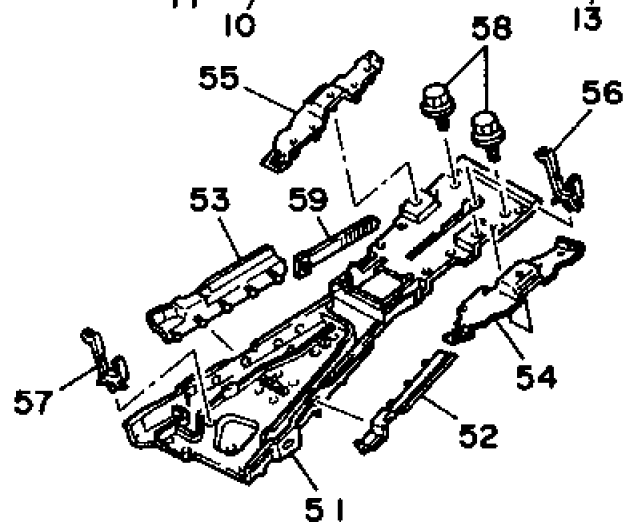

20. 3MA-Y2172-70-OK

1. 3MA-Y2171-70-OK

No.	部品番号	部品名	個数	備考1/2
49	90183-06008	ナット, スプリング	2	
50	90201-062G3	ワッシャ, プレート	2	
51	3MA-2172H-00	パネル 4	1	
52	3MA-21623-00	プレート, フラツプフィットテイング 1	1	
53	3MA-21624-00	プレート, フラツプフィットテイング 2	1	
54	3MA-21691-00	フラツプ	1	
55	3MA-21621-00	フラツプ	1	
56	90464-16021	クランプ	2	
57	90464-16025	クランプ	1	
58	90119-06052	ボルト, ウイズワッシャ	4	
59	12R-82591-00	バンド	2	
60	3MA-2177G-00	ボックス, バッテリ	1	
61	90480-13398	グロメット	2	
62	90387-067K6	カラー	2	
63	90183-06054	ナット, スプリング	1	
64	90119-06182	ボルト, ウイズワッシャ	1	
65	90119-06063	ボルト, ウイズワッシャ	1	
66	3MA-24884-00	ステー, ドキュメントボックス	1	
67	91001-06016	ボルト, フランジ	1	
68	1KH-82131-00	バンド, バッテリ	2	
69	3MA-82122-00	シート, バッテリ	1	
70	3MA-82123-00	シート, バッテリ	1	
71	34M-21639-00	ダンパ 2	1	
72	90464-13135	クランプ	1	
73	90464-20136	クランプ	1