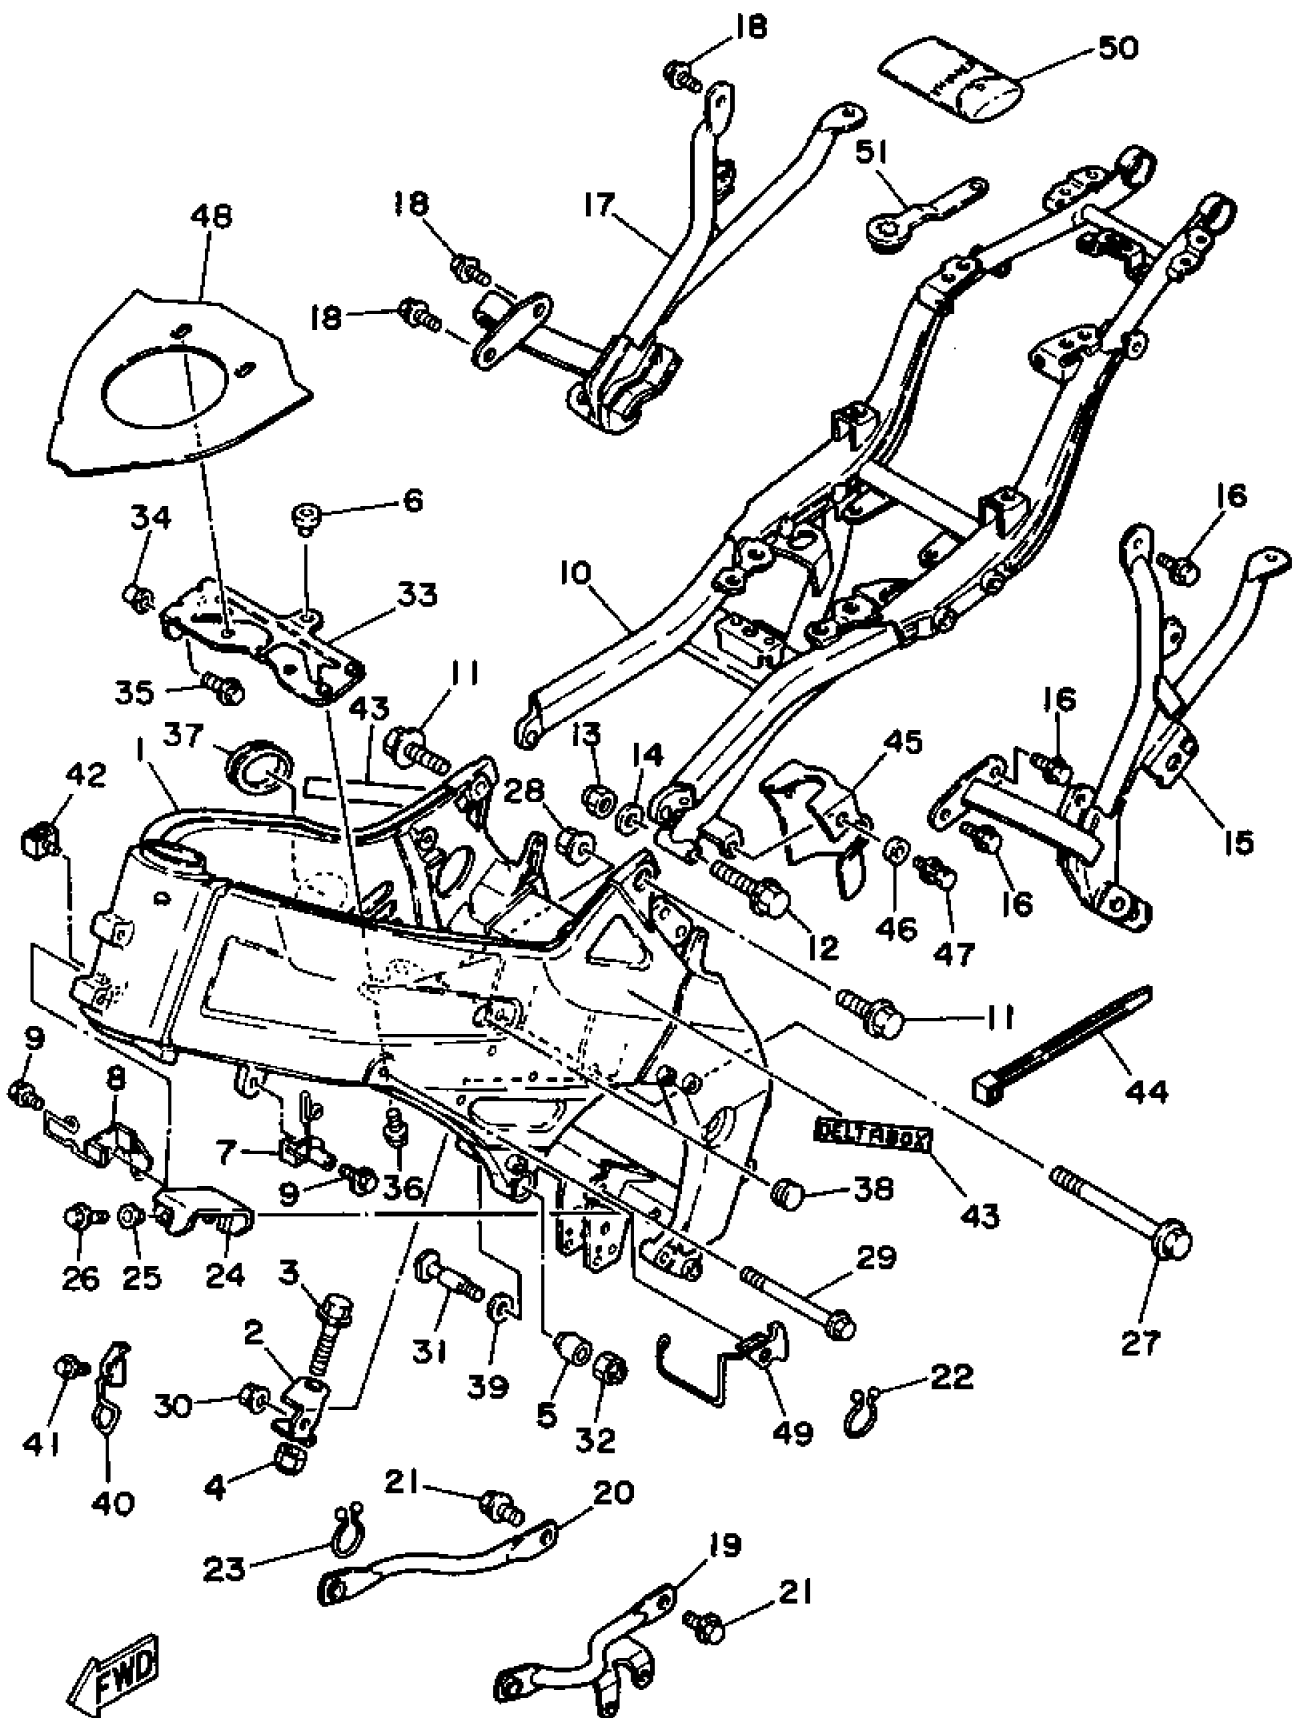

3MA3010-0180

No.	部品番号	部品名	個数	備考1/2
1	3MA-21110-01	フレームコンプリート	1	
2	3MA-21428-00	ブラケット, リヤロウ 2	1	
3	95811-12060	ボルト, フランジ	1	
4	95611-12200	ナット, セルフロック	1	
5	328-15316-00	ダンパ, エンジンマウント 1	2	
6	90480-08374	グロメット	1	
7	3MA-21161-10	ホルダ, ケーブル	1	
8	3MA-21162-10	ホルダ, クラッチケーブル	1	
9	91026-06012	ボルト, フランジ	1	
10	3MA-21190-00-35	リヤフレームコンプリート	1	シルバー
11	90105-10459	ボルト, ワッシャベースドヘッド	2	
12	90105-10609	ボルト, ワッシャベースドヘッド	1	
13	95611-10100	ナット, U	1	
14	90201-101J1	ワッシャ, プレート	1	
15	3MA-21153-00	ブラケット, リヤフートレスト	1	
16	90105-08450	ボルト, ワッシャベースドヘッド	3	
17	3MA-21154-00	ブラケット, リヤフートレスト	1	
18	90105-08450	ボルト, ワッシャベースドヘッド	3	
19	3MA-2116A-00	カバー 1	1	
20	3MA-2116E-00	カバー 2	1	
21	91001-06016	ボルト, フランジ	2	
22	90464-23041	クランプ	1	
23	90464-23041	クランプ	1	
24	3MA-22147-00	プロテクタ, チェーン	1	
25	90387-062M9	カラー	1	
26	91006-06020	ボルト, フランジ	1	
27	95811-08140	ボルト, フランジ	1	
28	90179-08491	ナット	1	
29	90105-08100	ボルト, ワッシャベースドヘッド	1	
30	90179-08491	ナット	1	
31	90109-082F9	ボルト	2	
32	95611-08100	ナット, U	2	
33	3MA-21243-10	プレート, ブリッジ	1	
34	90179-06524	ナット	2	
35	91006-06025	ボルト, フランジ	2	
36	91006-06016	ボルト, フランジ	2	
37	1WG-2117M-00	カバー 2	1	
38	90338-15202	プラグ	2	
39	3MA-2140A-00	ダンパ, ストツパ	1	
40	3MA-21163-00	ホルダ, クラッチケーブル	1	
41	91026-06010	ボルト, フランジ	1	
42	90464-08020	クランプ	1	
43	3MA-2118E-00	エンブレム 1	2	
44	12R-82591-00	バンド	2	
45	3MA-22327-00	マッドガード 1	1	
46	90387-06022	カラー	2	
47	90119-06114	ボルト, ウイズワッシャ	2	
48	3MA-21523-00	プレート 1	1	
49	3MA-21164-10	ホルダ, ケーブル	1	
50	3MA-28100-00	ツールキット	1	
51	3MA-2814F-00	ボックス, スパークプラグ	1